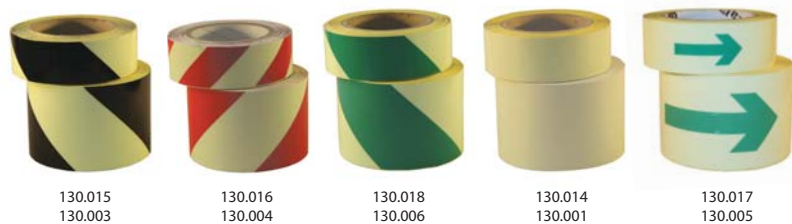

DENFOIL TAPES

130.015 130.003   130.016 130.004   130.018 130.006   130.014 130.001   130.017 130.005