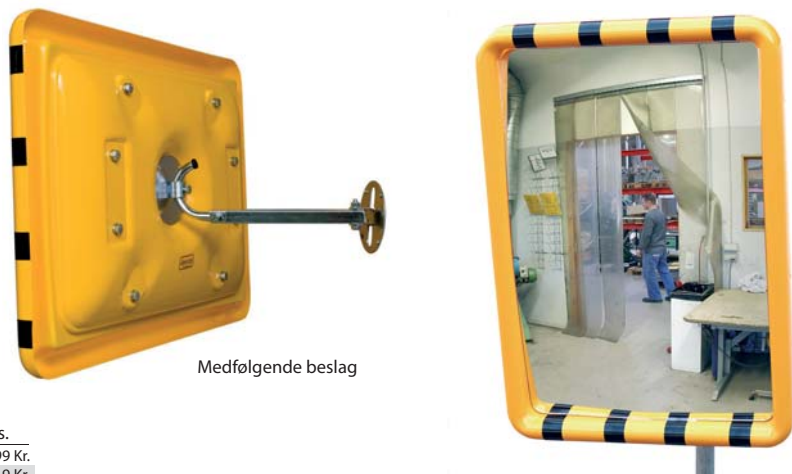

ALPHA

- Antistatisk forbehandlet.
- Slagfast akryl.
- Lav vægt.
- Mange monteringsmuligheder.

Alpha-spejlet forbedrer overblikket over blinde vinkler, og forebygger dermed arbejdsulykker. Samtidig forbedres muligheden for at overvåge produktionskvalitet- og kvantitet. Spejlet kan benyttes i de mest støvfulde miljøer. Det medfølgende beslag giver mulighed for vægmontering og kan indstilles horisontalt og vertikalt.

Medfølgende beslag