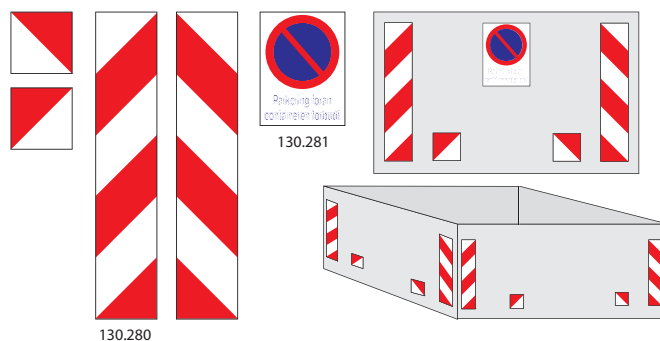

Refleksafmærkning til containere

	Mat.	Mål/cm	Vare nr.	Pris
Containermærker	High Intensity		130.280	429 Kr.

1 sæt består af:

4 stk højre / 140 x 700 mm.
4 stk venstre / 140 x 700 mm.
8 stk små mærker / 140 x 140 mm.

	Mat.	Mål/cm	Vare nr.	Pris
Parkering forbudt	Selvklibende	400 x 300 mm.	130.281	49 Kr.