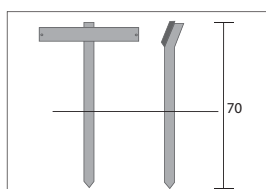

JORDSPYD (uden skilt)

Til ca. 35 cm over jorden