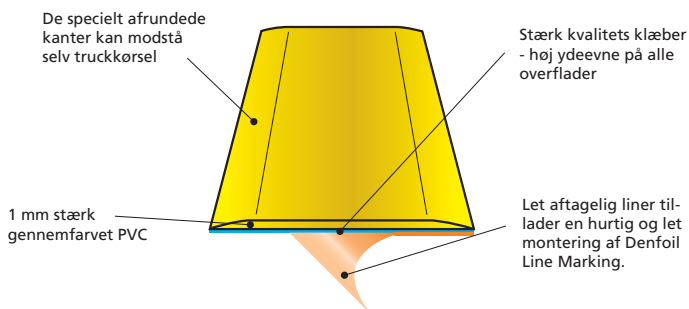

DENFOIL Line Marking

DENFOIL Line Marking er den moderne metode til at markere en linje på. Afmærkningen har en usædvanlig god vedhæftning på alle materialer.

- Ingen særlig forberedelse skal udføres.
- Alternativ til malede striber.
- Ingen generende dampe eller lugte.
- Så snart linjen er lagt kan den tages i brug!
- Kan efter montering bruges ned til -45 C.
- Denfoil Line Marking kan modstå truckkørsel uden problemer.

Efterlysende Line Marking

DENFOIL Line Markings

Farve	Mål/mm.		Vare nr.	Pris
Gul	50 mm x 30 m.	1 rulle	131.700	529 Kr.
Gul	75 mm x 30 m.	1 rulle	131.701	729 Kr.
Gul	100 mm x 30 m.	1 rulle	131.702	929 Kr.
Blå	50 mm x 30 m.	1 rulle	131.703	529 Kr.
Blå	75 mm x 30 m.	1 rulle	131.704	729 Kr.
Blå	100 mm x 30 m.	1 rulle	131.705	929 Kr.
Sort	50 mm x 30 m.	1 rulle	131.706	529 Kr.
Sort	75 mm x 30 m.	1 rulle	131.707	729 Kr.
Sort	100 mm x 30 m.	1 rulle	131.708	929 Kr.
Orange	50 mm x 30 m.	1 rulle	131.709	529 Kr.
Orange	75 mm x 30 m.	1 rulle	131.710	729 Kr.
Orange	100 mm x 30 m.	1 rulle	131.711	929 Kr.
Rød	50 mm x 30 m.	1 rulle	131.712	529 Kr.
Rød	75 mm x 30 m.	1 rulle	131.713	729 Kr.
Rød	100 mm x 30 m.	1 rulle	131.714	929 Kr.
Grøn	50 mm x 30 m.	1 rulle	131.715	529 Kr.
Grøn	75 mm x 30 m.	1 rulle	131.716	729 Kr.
Grøn	100 mm x 30 m.	1 rulle	131.717	929 Kr.
Hvid	50 mm x 30 m.	1 rulle	131.718	529 Kr.
Hvid	75 mm x 30 m.	1 rulle	131.719	729 Kr.
Hvid	100 mm x 30 m.	1 rulle	131.720	929 Kr.
Fluorescent gul	50 mm x 30 m.	1 rulle	131.721	529 Kr.
Rød/hvid	50 mm x 30 m.	1 rulle	131.724	629 Kr.
Rød/hvid	75 mm x 30 m.	1 rulle	131.725	829 Kr.
Rød/hvid	100 mm x 30 m.	1 rulle	131.726	1029 Kr.
Sort/gul	50 mm x 30 m.	1 rulle	131.727	629 Kr.
Sort/gul	75 mm x 30 m.	1 rulle	131.728	829 Kr.
Sort/gul	100 mm x 30 m.	1 rulle	131.729	1029 Kr.
Efterlysende	50 mm x 30 m.	1 rulle	131.730	859 Kr.
Efterlysende	75 mm x 30 m.	1 rulle	131.731	1059 Kr.
Efterlysende	100 mm x 30 m.	1 rulle	131.732	1459 Kr.

Runddeller

Farve	Mål/mm.		Vare nr.	Pris
Gul	Ø90 mm.	Pk. á 100 stk.	131.740	195 Kr.
Blå	Ø90 mm.	Pk. á 100 stk.	131.741	195 Kr.
Sort	Ø90 mm.	Pk. á 100 stk.	131.742	195 Kr.
Rød	Ø90 mm.	Pk. á 100 stk.	131.743	195 Kr.
Grøn	Ø90 mm.	Pk. á 100 stk.	131.744	195 Kr.
Hvid	Ø90 mm.	Pk. á 100 stk.	131.745	195 Kr.

Pallet markers

Farve	Mål/mm.	Vare nr.	Pris
Fod, gul	90 x 240 mm.	131.750	21,50 Kr.
Kryds, gul	300 x 300 mm.	131.760	15,00 Kr.
Dobbelt hjørne, gul	200 x 300 mm.	131.761	11,00 Kr.
Hjørne, gul	200 x 200 mm.	131.762	8,00 Kr.