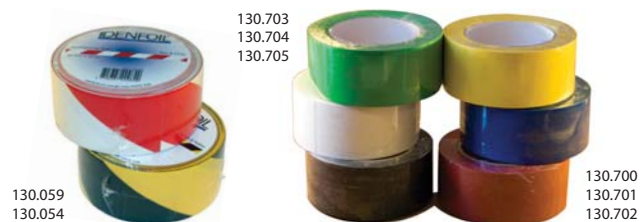

130.703
130.704
130.705

130.059
130.054

130.700
130.701
130.702

ALMINDELIG TAPE - 10 cm x 1 m

Farve	Mål/mm.	Vare nr.	Pris
Sort/gul stykke	100 mm x 1 m.	1 rulle	130.052 29 Kr.
Rød/hvid stykke	100 mm x 1 m.	1 rulle	130.053 29 Kr.

130.053

130.052