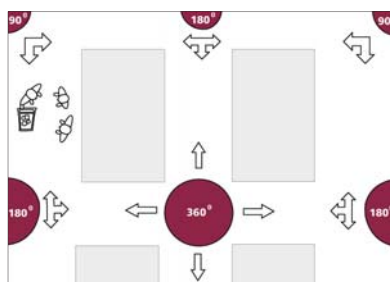

Kuppelspejle