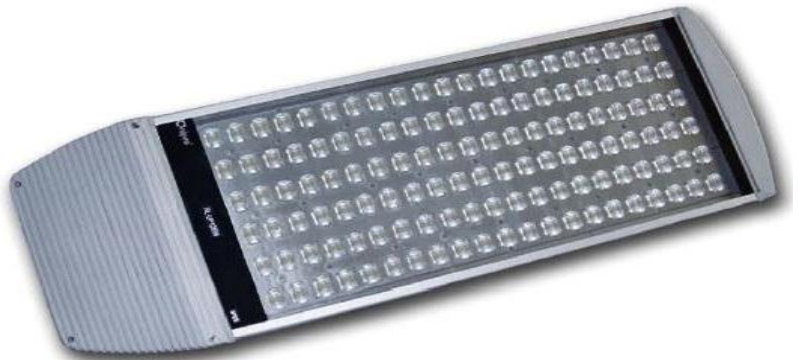

Specificaties 126 W armatuur

Stroomverbruik 126 W

Lichtopbrengst 10.710 lumen
Gemiddelde lichtsterkte 28 lux / 8 m hoogte
Verlicht oppervlakte 26x10 m / 8 m hoogte
Netto gewicht 17 kilo
Afmeting 806x300x87 mm
Aantal LED's 126 stuks
Ingangsspanning Ac 100-240V, 50/60Hz
DC 24V is optioneel.
Lichtbron 1 W CREE High power LED
BRIDGELUX optioneel
Kleur temperatuur 3000 tot 7000 K
(van warm geel tot blauw/wit)
IP waarde IP 65
Bedrijfstemperatuur -20°C tot +50°C
Junction temperatuur <75°C
Materiaal Aluminium lamphuis met gehard glazen paneel.