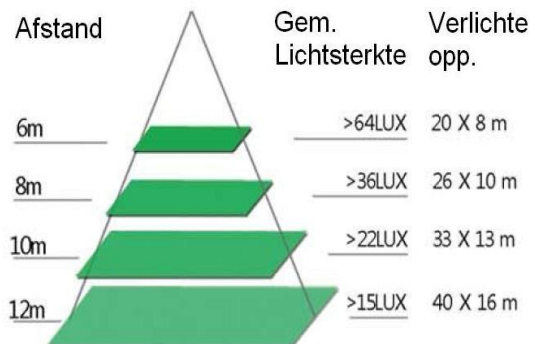

168 W LED Straatverlichting

De 168 W LED straatverlichting van Xsafelights is verkrijgbaar in diversen lichtkleuren van warm geel tot cool wit. Xsafelights adviseert een kleur die daglicht benaderd. Deze heldere witte LED lichtbron met een lichtopbrengst van 14.280 lumen geeft een optimaal zicht, U kunt kleuren en contrasten onderscheiden als overdag. Door de lange levensduur van deze lamp (50.000 branduren) bespaard U op onderhoudskosten.

Specificaties 168 W armatuur

Stroomverbruik 168 W

Lichtopbrengst 14.280 lumen
Gemiddelde lichtsterkte 22 lux / 10 m hoogte
Verlicht oppervlakte 33x13 m / 10 m hoogte
Netto gewicht 21,5 kilo
Afmeting 986x300x87 mm
Aantal LED's 168 stuks
Ingangsspanning Ac 100-240V, 50/60Hz
DC 24V is optioneel.
Lichtbron 1 W CREE High power LED
BRIDGELUX optioneel
Kleur temperatuur 3000 tot 7000 K
(van warm geel tot blauw/wit)
IP waarde IP 65
Bedrijfstemperatuur -20°C tot +50°C
Junction temperatuur <75°C
Materiaal Aluminium lamphuis met gehard glazen paneel.