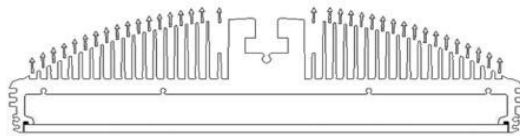

Repair Management Nederland B.V.

More management less firefighting

De Xsafelighthigh power LED straatverlichting is speciaal ontwikkeld voor het verlichten van snelwegen provinciale wegen, stads- en dorpsstraten, parkeerplaatsen, bedrijfsterreinen, havens, kruisingen etc.

Xsafelights LED verlichting beschikt over een zeer helder witte LED als lichtbron. U kunt met een Xsafelights LED lamp energie besparen en uw straten of terreinen efficiënt verlichten. De Xsafelights LED lampen zijn milieu vriendelijk en bevatten geen schadelijke stoffen.

De optische configuratie van de straatverlichting is conform de internationale standaard ontworpen.

De LED straatverlichting van Xsafelights is in 5 varianten verkrijgbaar.

Nummer	Vermogen
908100	42 W LED
908105	84 W LED
908110	126 W LED
908115	168 W LED
908120	210 W LED

De speciaal ontwikkelde en gegoten aluminium Xsafelights behuizing zorgt voor een snelle en gelijkmatige warmteafvoer.

Warmte afvoer:

Voor de levensduur van LED verlichting is een goede warmte afvoer uit het lamphuis van erg groot belang. LED verlichting moet goed gekoeld worden, omdat bij hogere temperaturen van het lamphuis veroudering van de LED optreedt. Bij temperaturen hoger dan 150°C raakt een LED zelfs defect. Het lamphuis van de Xsafelights is speciaal ontwikkeld om zoveel mogelijk warmte af te voeren. Dit zorgt voor een langere levensduur van de LED verlichting.