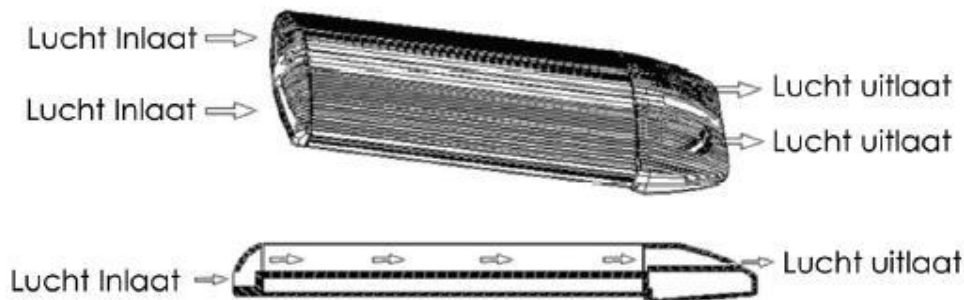

De warmte verlaat het Xsafelights lamphuis sneller door de luchtstroom die door de wind wordt opgewekt.