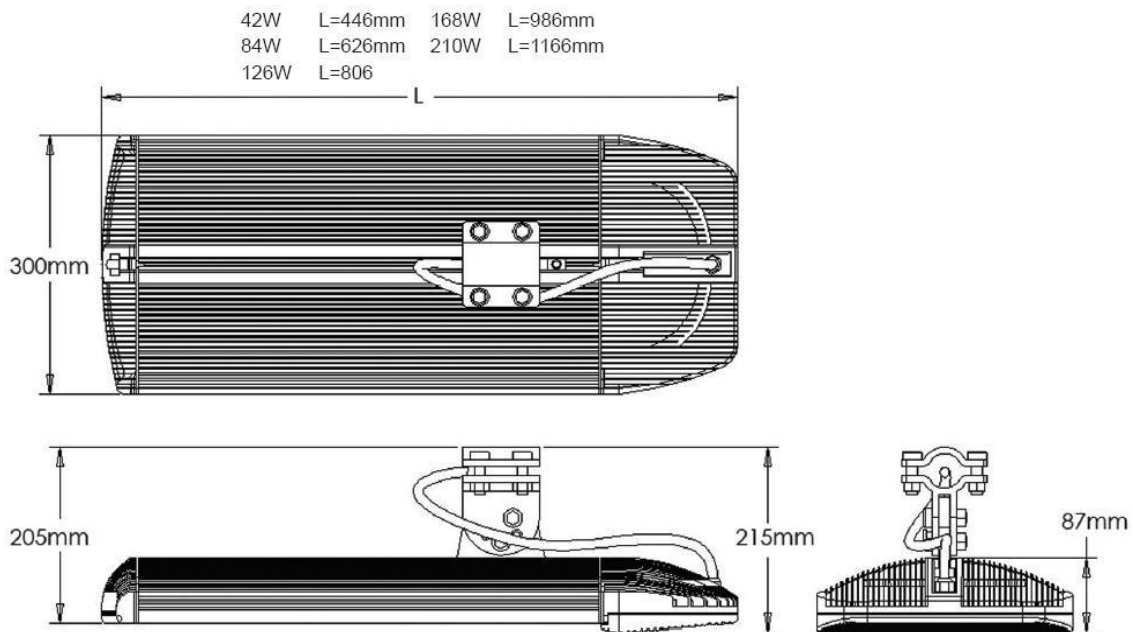

Afmetingen van de Xsafelights LED straatarmaturen

Specificaties van de Xsafelights LED straatarmaturen

	LED-ST-42W	LED-ST-84W	LED-ST-126W	LED-ST-168W	LED-ST210W
Materiaal	Aluminium alloy housing, tempered glass, stainless steel screws				
Licht bron	1W CREE high power LED				
Lichtopbrengst	3570 lumen	7140 lumen	10710 lumen	14280 lumen	17850 lumen
Kleur temperatuur	3000-7000 K				
Junction temperatuur	<75 °C				
Gewicht	9.5kg	12.3kg	17kg	21.5kg	24kg
Ingangsspanning	AC 100-240 V, 50/60 Hz (DC 24V optional)				
Stroomverbruik	48W	95W	143W	191W	238W
Power Factor	0.88				
IP waarde	IP65