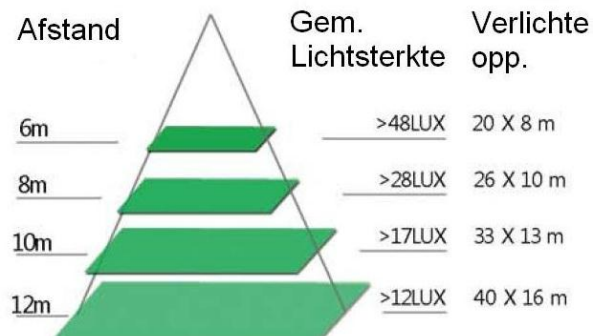

Specificaties 126 W armatuur

Stroomverbruik 126 W

Lichtopbrengst 10.710 lumen
Gemiddelde lichtsterkte 28 lux / 8 m hoogte
Verlicht oppervlakte 26x10 m / 8 m hoogte
Netto gewicht 17 kilo
Afmeting 806x300x87 mm
Aantal LED's 126 stuks
Ingangsspanning Ac 100-240V, 50/60Hz
DC 24V is optioneel.
Lichtbron 1 W CREE High power LED
BRIDGELUX optioneel
Kleur temperatuur 3000 tot 7000 K
(van warm geel tot blauw/wit)
IP waarde IP 65
Bedrijfstemperatuur -20°C tot +50°C
Junction temperatuur <75°C
Materiaal Aluminium lamphuis met gehard glazen paneel.