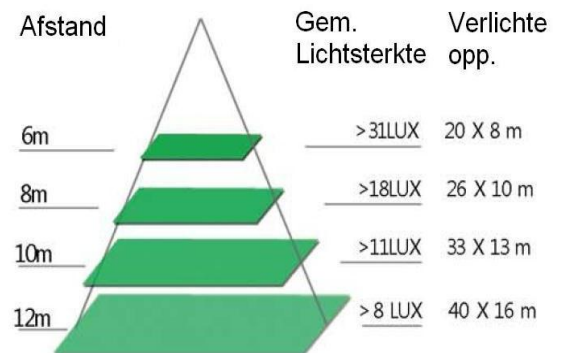

84 W LED Straatverlichting

De 84 W LED straatverlichting van Xsafelights is verkrijgbaar in diversen lichtkleuren van warm geel tot cool wit. Xsafelights adviseert een kleur die daglicht benaderd. Deze heldere witte LED lichtbron met een lichtopbrengst van 7140 lumen geeft een optimaal zicht, U kunt kleuren en contrasten onderscheiden als overdag. Door de lange levensduur van deze lamp (50.000 branduren) bespaard U op onderhoudskosten.

Specificaties 84 W armatuur

Stroomverbruik 84 W

Lichtopbrengst 7140 lumen
Gemiddelde lichtsterkte 18 lux / 8 m hoogte
Verlicht oppervlakte 26x10 m / 8 m hoogte
Netto gewicht 12,3 kilo
Afmeting 626x300x87 mm
Aantal LED's 84 stuks
Ingangsspanning Ac 100-240V, 50/60Hz
DC 24V is optioneel.
Lichtbron 1 W CREE High power LED
BRIDGELUX optioneel
Kleur temperatuur 3000 tot 7000 K
(van warm geel tot blauw/wit)
IP waarde IP 65
Bedrijfstemperatuur -20°C tot +50°C
Junction temperatuur <75°C
Materiaal Aluminium lamphuis met gehard glazen paneel.