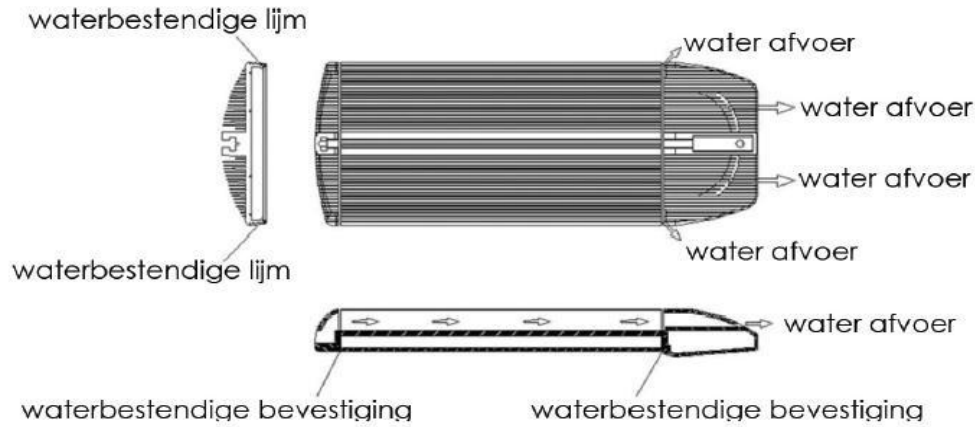

De Xsafelights LED straatarmaturen zijn waterbestendig uitgevoerd.