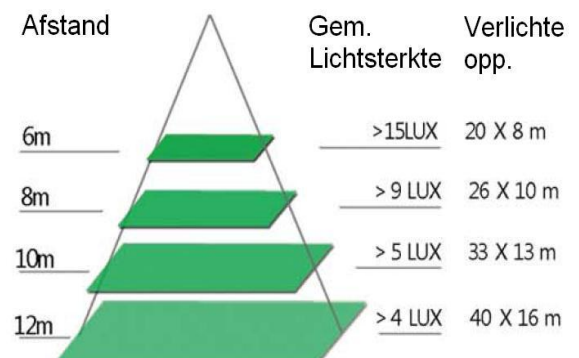

Eenvoudige installatie:

De Xsafelights LED straatlamp wordt geleverd met een afstelbare bracket. Deze bracket is universeel en dus geschikt voor meerdere lantaarnmasten. Dit zorgt voor een eenvoudige en veilige montage.

42 W LED Straatverlichting

De 42 W LED straatverlichting van Xsafelights is verkrijgbaar in diversen lichtkleuren van warm geel tot cool wit. Xsafelights adviseert een kleur die daglicht benadert. Deze heldere witte LED lichtbron met een lichtopbrengst van 3570 lumen geeft een optimaal zicht, U kunt kleuren en contrasten onderscheiden als overdag. Door de lange levensduur van deze lamp (50.000 branduren) bespaard U op onderhoudskosten.

Specificaties 42 W armatuur

Stroomverbruik 42 W

Lichtopbrengst 3570 lumen
Gemiddelde lichtsterkte 15 lux / 6 m hoogte
Verlicht oppervlakte 20x8 m / 6 m hoogte
Netto gewicht 9,5 kilo
Afmeting 446x300x87 mm
Aantal LED's 42 stuks
Ingangsspanning Ac 100-240V, 50/60Hz
DC 24V is optioneel.
Lichtbron 1 W CREE High power LED
BRIDGELUX optioneel
Kleur temperatuur 3000 tot 7000 K
(van warm geel tot blauw/wit)
IP waarde IP 65
Bedrijfstemperatuur -20°C tot +50°C
Junction temperatuur <75°C
Materiaal Aluminium lamphuis met gehard glazen paneel.