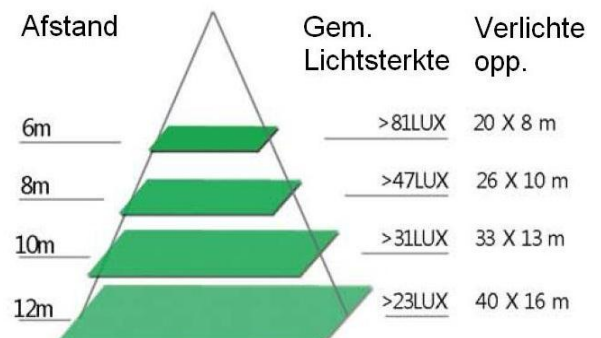

Specificaties 210 W armatuur

Stroomverbruik 210 W

Lichtopbrengst 17.850 lumen
Gemiddelde lichtsterkte 31 lux / 10 m hoogte
Verlicht oppervlakte 33x13 m / 10 m hoogte
Netto gewicht 24 kilo
Afmeting 1166x300x87 mm
Aantal LED's 210 stuks
Ingangsspanning Ac 100-240V, 50/60Hz
DC 24V is optioneel.
Lichtbron 1 W CREE High power LED
BRIDGELUX optioneel
Kleur temperatuur 3000 tot 7000 K
(van warm geel tot blauw/wit)
IP waarde IP 65
Bedrijfstemperatuur -20°C tot +50°C
Junction temperatuur <75°C
Materiaal Aluminium lamphuis met gehard glazen paneel.