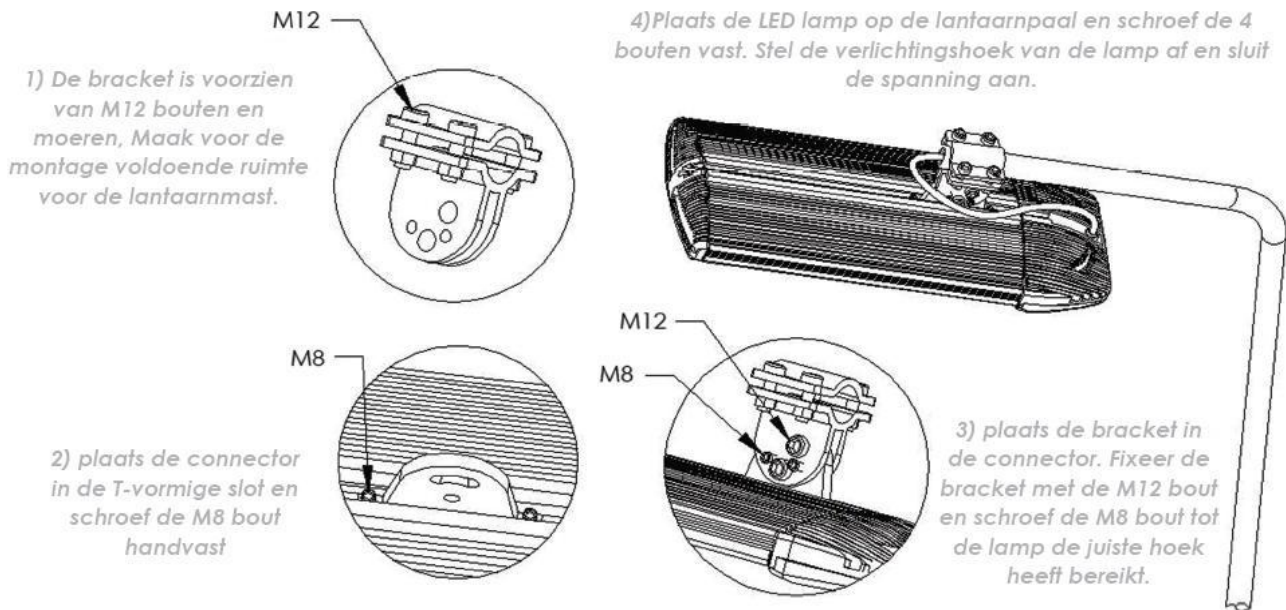

### Eenvoudige installatie:

De Xsafelights LED straatlamp wordt geleverd met een afstelbare bracket. Deze bracket is universeel en dus geschikt voor meerdere lantaarnmasten. Dit zorgt voor een eenvoudige en veilige montage.