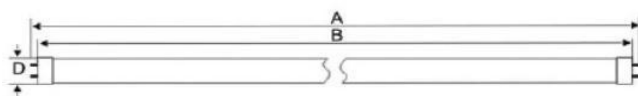

Voordelen en details 22W LED TL verlichting

- Is voorzien van hoogwaardige Epistar LED's
- Innovatief design
- LED TL verlichting beschikt over efficiënte voeding
- 50.000 branduren
- 3 jaar garantie
- Geen flikkering, veel rustiger voor uw ogen
- Direct vol licht
- Geen UV-straling
- Onbreekbare buis
- Bevat geen zware metalen (normale TL buis wel)
- Eenvoudige montage

Nummer Omschrijving

908266	150 cm 18W T8 warm wit
908267	150 cm 18W T8 wit
908268	150 cm 18W T8 cool wit

Technische specificaties:

Vermogen: 22 Watt

Ingangsspanning: AC 175-250V

Lichtstroom Lumen: 1980-2090

Rendement: Lumen/Watt 100

Lichtkleur: Warm wit

Gem. lichtsterkte: 450 lux / 1 m hoogte

Gem. Aantal branduren: 50.000

Licht bron: Epistar LED

Aantal LED's: 396

Licht verval: 3%-8% / 1000 uur

Totaal rendement: >0.85

Spreidingshoek: 120°

Bedrijfstemperatuur: -20°C – +62°C

Afmeting: D 26 x L 1500 mm

Kleurweergave Ra (CRI): >84

Dimbaar: Niet dimbaar

Vorm Lamp: Rond

Garantie: 3 jaar

Opwarmtijd: Geen

1.5M A=1514MM B=1500MM D=26MM