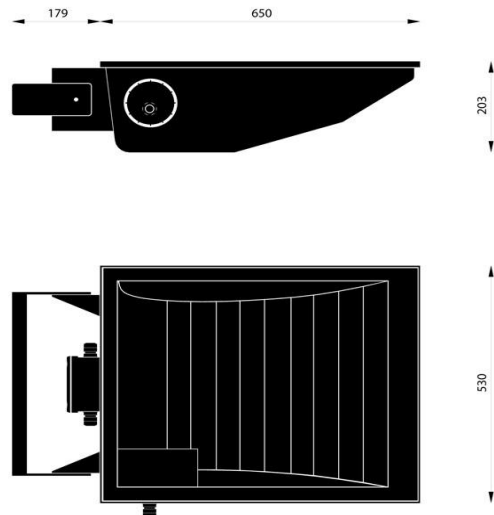

Nummer	Omschrijving	Optiek
892040	1 x Rx7S 70W MHN-TD / HRI-TS	Symetrisch
892041	1 x Rx7S 70W MHN-TD / HRI-TS	A-Symetrisch

Floodlights Faerber Mini Tiger 150 Watt 230/250V 50Hz

Polyester gecoat aluminium RAL 9006 IP66
 Veiligheidsglas in siliconen afdichting. Polyamide PG 13,5 gland
 Leverbaar met symmetrische en a-symmetrische optiek (30°)

Uitermate geschikt voor zware omstandigheden op o.a. havens (zeelucht)

Hardglazen afschermruit 5 mm dik

A-Symetrische optiek met een uitstraling van 65 °

Hamerslagspiegel voor breed stralend of gladde spiegel voor diep en smal stralend.

Type PA-60/B montagebeugel op de bovenkast.

Type PA-60/Z montagebeugel op de zijkant

VSA kasten voor in of tegen de mast.

Nummer	Omschrijving	Optiek
893000	PA-60/B 600W-E40 Inclusief ontstekker, exclusief VSA box Afmeting 650x410x203 mm LxBxH	A-Symetrisch
893001	PA-60/Z 600W-E40 Inclusief ontstekker, exclusief VSA box Afmeting 650x410x203 mm LxBxH	A-Symetrisch
893010	PA-60/B 1000W-E40 Inclusief ontstekker, exclusief VSA box Afmeting 650x410x203 mm LxBxH	A-Symetrisch
893011	PA-60/Z 1000W-E40 Inclusief ontstekker, exclusief VSA box Afmeting 650x410x203 mm LxBxH	A-Symetrisch
893020	VSA-Box Alu 600W NAV gecompenseerd	
893021	VSA-Box Alu 1000W HQI/NAV gecompenseerd	

Inbouwunits voorzien van een zekeringautomaat

893030	Inbouwunit 600W IP-65 gecompenseerd afmeting 450x115x90 mm LxBxH	
893030	Inbouwunit 1000W IP-65 gecompenseerd afmeting 450x115x90 mm LxBxH	
893040	Mastbeugel PA60 180 ° t.b.v. PT102 mm	
893041	L-profiel t.b.v. mastbeugel PA60	