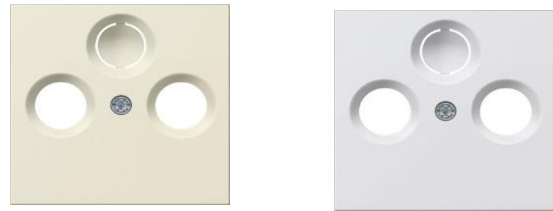

Nummer	Omschrijving
78G086901	Afdekking voor Coax element Crème wit glanzend
78G086903	Afdekking voor Coax element Zuiver wit glanzend
78G086927	Afdekking voor Coax element Zuiver wit mat