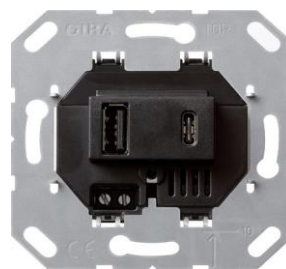

Nummer	Omschrijving

78G236900	Basiselement USB-voeding 2-voudig uitgangen USB type A en C Laadstroom 3000 mA Primaire spanning 100-240Vac 50/60Hz Secundaire spanning 5V (+/- 5%) Standby ≤ 0,15W Inbouwdiepte 32mm Conform DIN EN 60950-1/A2 Afdekraam apart bestellen