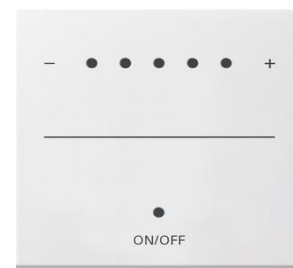

Nummer	Omschrijving

78G226001	System 2000 dimmeropzetstuk Type touch Dimmerstanden met blauwe LED's Crème wit glanzend

78G226003	System 2000 dimmeropzetstuk Type touch Dimmerstanden met blauwe LED's Zuiver wit glanzend

78G226027	System 2000 dimmeropzetstuk Type touch Dimmerstanden met blauwe LED's Zuiver wit mat