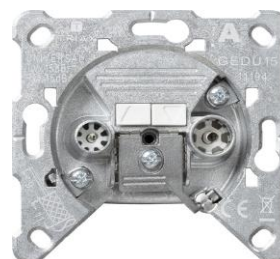

Nummer	Omschrijving
78G004000	Afsluitweerstand R 77 Voor GEDU 10

Nummer	Omschrijving
78G004200	Basiselement Coax (GEDU 15) Antennecontactdoos Aansluitdemping 15 dB, doorgang 1,0 dB Inbouwdiepte 28mm Schroefbevestiging 4-2400 MHz beschikbaar op beide aansluitingen. Als doorgangsdoos te gebruiken.