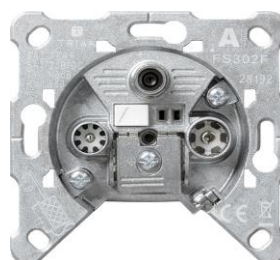

Nummer	Omschrijving
78G093700	Basiselement Coax (FS 302 F) Antennecontactdoos Aansluitdemping 1,5 - 2,0 dB Inbouwdiepte 28mm Schroefbevestiging Met drie aansluitingen als einddoos te gebruiken. De aansluiting voor satellietontvanger is uitgevoerd als F-aansluiting. Via TV-aansluiting is gelijkspannings- overdracht (max. DC 24V/500 mA) naar satellietantenne mogelijk.