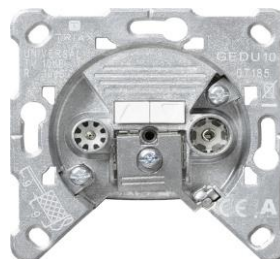

Nummer	Omschrijving
78G004100	Basiselement Coax (GEDU 10) Antennecontactdoos Aansluitdemping 10 dB, doorgang 2,5 dB Inbouwdiepte 28mm Schroefbevestiging 4-2400 MHz beschikbaar op beide aansluitingen. Met afsluitweerstand R 77 als einddoos te gebruiken.