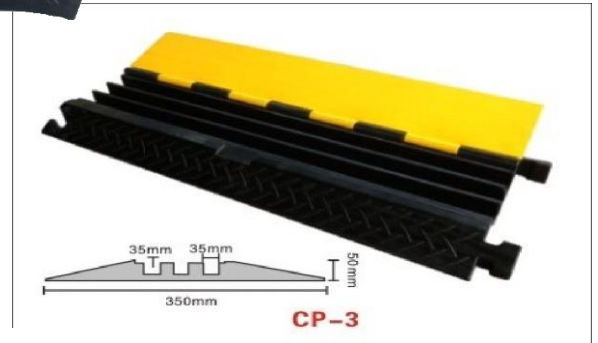

Nummer	Type
75DF130322M	Profiel R50 lengte 1 meter

Kabelbruggen medium duty

Rubber kabelbrug met een opvallende gele scharnierdeksel.
Voor een veilige passage op locaties waar kabels op de grond liggen.
Te gebruiken op industriële locaties en openbare locaties.
Kunnen aan elkaar worden gekoppeld om de vereiste lengte te bereiken.
Materiaal: Natuurrubber.

Nummer	Type
--------	------

75CP02	Kabelbrug 2-kanaal Afmetingen 1000x250x50mm Capaciteit 2.000 kg Kanaalopening 30x30mm Gewicht ca. 8kg
--------	---

Nummer	Type
--------	------

75CP02C	Kabelbrug 2-kanaal Bochtdeel 30° Capaciteit 2.000 kg Kanaalopening 30x30mm
---------	---

Nummer	Type
--------	------

75CP03	Kabelbrug 3-kanaal Afmetingen 900x350x50mm Capaciteit 5.000 kg Kanaalopening 35x35mm Gewicht ca. 13kg
--------	---

Nummer	Type
--------	------

75CP03C	Kabelbrug 3-kanaal Bochtdeel 30° Capaciteit 5.000 kg Kanaalopening 35x35mm
---------	---