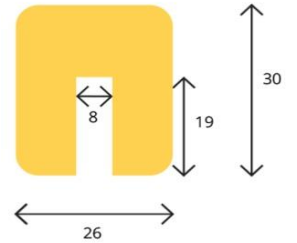

Plat model H20XB50mm
 Kleur zwart/geel voor extra veiligheid.
 Montage: tape

Nummer	Type
75DF130303M	Profiel D lengte 1 meter
75DF130303G	Profiel D lengte 5 meter

Type profiel E

Hoek model 26x26mm dikte 7mm
 Kleur zwart/geel voor extra veiligheid.
 Montage: tape

Nummer	Type
75DF130304M	Profiel E lengte 1 meter
75DF130304G	Profiel E lengte 5 meter

Type profiel F

Hoek model 40x10mm

Kleur zwart/geel voor extra veiligheid.

Montage: tape

Nummer	Type
75DF130305M	Profiel F lengte 1 meter
75DF130305G	Profiel F lengte 5 meter

Type profiel G

U profiel model 26x30mm BxH, sleuf 8x19mm BxH

Kleur zwart/geel voor extra veiligheid.

Montage: tape

Nummer	Type
75DF130306M	Profiel G lengte 1 meter
75DF130306G	Profiel G lengte 5 meter

Type profiel H

Hoek model 47x47mm dikte 12mm

Kleur zwart/geel voor extra veiligheid.

Montage: tape

Nummer	Type
75DF130307M	Profiel H lengte 1 meter
75DF130307G	Profiel H lengte 5 meter

Type profiel R30

Halfronde schaal ø20 x 40mm dikte 10mm