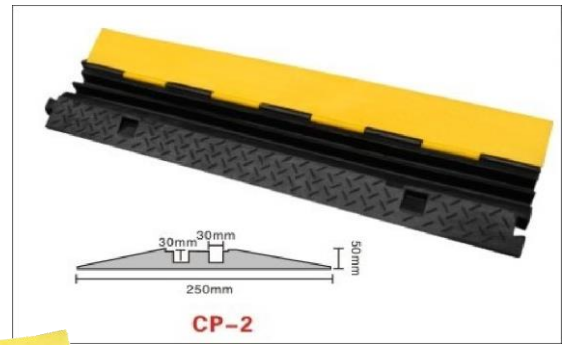

Kleur zwart/geel voor extra veiligheid.

Montage: tape

Nummer	Type
75DF130321M	Profiel R30 lengte 1 meter

Type profiel R50

Halfronde schaal ø40 x 70mm dikte 10mm

Kleur zwart/geel voor extra veiligheid.

Montage: tape

Nummer	Type
75DF130322M	Profiel R50 lengte 1 meter

Kabelbruggen medium duty

Rubber kabelbrug met een opvallende gele scharnierdeksel.
Voor een veilige passage op locaties waar kabels op de grond liggen.
Te gebruiken op industriële locaties en openbare locaties.
Kunnen aan elkaar worden gekoppeld om de vereiste lengte te bereiken.
Materiaal: Natuurrubber.

Nummer	Type
--------	------

75CP02	Kabelbrug 2-kanaal Afmetingen 1000x250x50mm Capaciteit 2.000 kg Kanaalopening 30x30mm Gewicht ca. 8kg
--------	---

Nummer	Type
--------	------

75CP02C	Kabelbrug 2-kanaal Bochtdeel 30° Capaciteit 2.000 kg Kanaalopening 30x30mm
---------	---