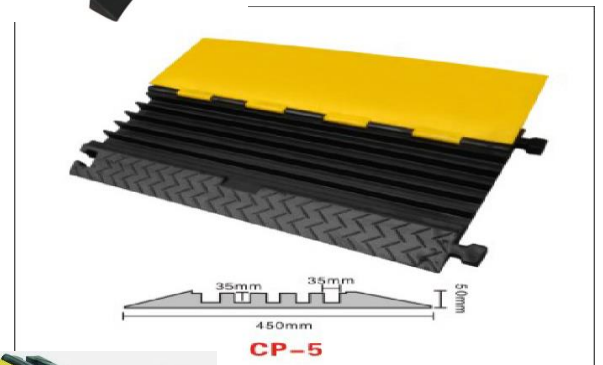

Nummer	Type
75DF130322M	Profiel R50 lengte 1 meter

Kabelbruggen medium duty

Rubber kabelbrug met een opvallende gele scharnierdeksel.
Voor een veilige passage op locaties waar kabels op de grond liggen.
Te gebruiken op industriële locaties en openbare locaties.
Kunnen aan elkaar worden gekoppeld om de vereiste lengte te bereiken.
Materiaal: Natuurrubber.

Nummer	Type
--------	------

75CP02	Kabelbrug 2-kanaal Afmetingen 1000x250x50mm Capaciteit 2.000 kg Kanaalopening 30x30mm Gewicht ca. 8kg
--------	---

Nummer	Type
--------	------

75CP02C	Kabelbrug 2-kanaal Bochtdeel 30° Capaciteit 2.000 kg Kanaalopening 30x30mm
---------	---

Nummer	Type
--------	------

75CP03	Kabelbrug 3-kanaal Afmetingen 900x350x50mm Capaciteit 5.000 kg Kanaalopening 35x35mm Gewicht ca. 13kg
--------	---

Nummer	Type
--------	------

75CP03C	Kabelbrug 3-kanaal Bochtdeel 30° Capaciteit 5.000 kg Kanaalopening 35x35mm
---------	---

Nummer	Type
--------	------

75CP05	Kabelbrug 5-kanaal Afmetingen 800x450x50mm Capaciteit 3.000 kg Kanaalopening 35x35mm Gewicht ca. 13kg
--------	---

Nummer	Type
--------	------

75CP05C	Kabelbrug 5-kanaal Bochtdeel 30° Capaciteit 3.000 kg Kanaalopening 35x35mm
---------	---