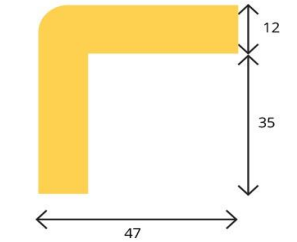

Type profiel G

U profiel model 26x30mm BxH, sleuf 8x19mm BxH

Kleur zwart/geel voor extra veiligheid.

Montage: tape

Nummer	Type
75DF130306M	Profiel G lengte 1 meter
75DF130306G	Profiel G lengte 5 meter

Type profiel H

Hoek model 47x47mm dikte 12mm

Kleur zwart/geel voor extra veiligheid.

Montage: tape

Nummer	Type
75DF130307M	Profiel H lengte 1 meter
75DF130307G	Profiel H lengte 5 meter

Type profiel R30

Halfronde schaal ø20 x 40mm dikte 10mm