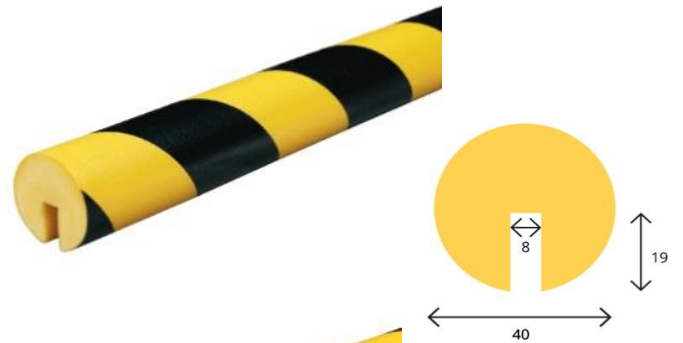

Denfoil beschermprofielen Stootbescherming
Kabelbruggen Medium Duty
Kabelbruggen Heavy Duty

Hoogwaardige stootbeschermingsprofielen van Polyurethaan
 Temperatuurbestendig van -40°C tot +100°C
 Geproduceerd volgens DIN 4102 B2
 Bestand tegen oplosmiddelen, UV bestendig en siliconenvrij.
 Zeer flexibel door gepatenteerde productietechnologie.
 Eenvoudig aan te brengen met kleefstrip op schone ondergrond.

Type profiel A

Rond model $\varnothing 40$ mm met een inwendige hoek van 25x25mm
 Kleur zwart/geel voor extra veiligheid.
 Montage: tape

Nummer	Type
75DF130300M	Profiel A lengte 1 meter
75DF130300G	Profiel A lengte 5 meter

Type profiel B

Rond model $\varnothing 40$ mm met een inwendige sleuf van 19x8mm
 Kleur zwart/geel voor extra veiligheid.
 Montage: tape

Nummer	Type
75DF130301M	Profiel B lengte 1 meter
75DF130301G	Profiel B lengte 5 meter

Type profiel C

Halfrond afgeplat model H30XB40mm
 Kleur zwart/geel voor extra veiligheid.
 Montage: tape

Nummer	Type
75DF130302M	Profiel C lengte 1 meter
75DF130302G	Profiel C lengte 5 meter

Type profiel D