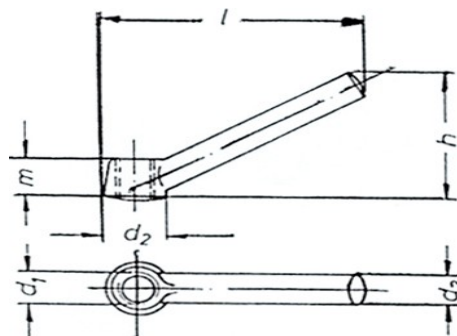

Repair Management Nederland B.V.

More management less firefighting

Eye bolts Din 444B brass

Number	Dimension
--------	-----------

06444B10060	M 10x60
06444B10080	M 10x80
06444B10100	M 10x100
06444B10120	M 10x120
06444B12060	M 12x60
06444B12080	M 12x80
06444B12100	M 12x100
06444B12120	M 12x120
06444B16070	M 16x70
06444B16080	M 16x80
06444B16100	M 16x100
06444B16120	M 16x120
06444B16130	M 16x130
06444B16140	M 16x140
06444B16160	M 16x160
06444B20110	M 20x110
06444B20120	M 20x120
06444B20130	M 20x130
06444B20140	M 20x140
06444B20150	M 20x150
06444B20160	M 20x160
06444B20180	M 20x180
06444B20200	M 20x200

Toggle nuts Din 80701 Brass

Number	Dimension
--------	-----------

068070110	M 10
068070112	M 12
068070116	M 16
068070120	M 20

Bow nut Din 80704 brass

068070410	M 10
068070412	M 12
068070416	M 16
068070420	M 20

Single toggle nut Brass

0680701B10	M 10
0680701B12	M 12
0680701B16	M 16
0680701B20	M 20

Eye bolts Din 444B Stainless steel 316

Number	Dimension
06444BA410060	M 10x60
06444BA410080	M 10x80
06444BA410100	M 10x100
06444BA410120	M 10x120
06444BA412060	M 12x60
06444BA412080	M 12x80
06444BA412100	M 12x100
06444BA412120	M 12x120
06444BA416070	M 16x70
06444BA416080	M 16x80
06444BA416100	M 16x100
06444BA416120	M 16x120
06444BA416130	M 16x130
06444BA416140	M 16x140
06444BA416160	M 16x160
06444BA420110	M 20x110
06444BA420120	M 20x120
06444BA420130	M 20x130
06444BA420140	M 20x140
06444BA420150	M 20x150
06444BA420160	M 20x160
06444BA420180	M 20x180
06444BA420200	M 20x200

Toggle nuts Din 80701 Stainless steel

Number	Dimension
0680701A410	M 10
0680701A412	M 12
0680701A416	M 16
0680701A420	M 20

Bow nut Din 80704 Stainless steel

0680704A410	M 10
0680704A412	M 12
0680704A416	M 16
0680704A420	M 20