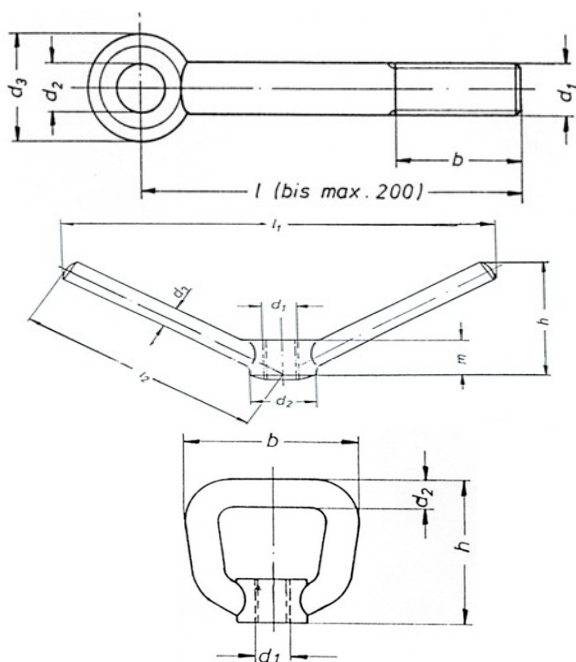

Repair Management Nederland B.V.

More management less firefighting

Eye bolts Din 444B brass

Number	Dimension
--------	-----------

06444B10060	M 10x60
06444B10080	M 10x80
06444B10100	M 10x100
06444B10120	M 10x120
06444B12060	M 12x60
06444B12080	M 12x80
06444B12100	M 12x100
06444B12120	M 12x120
06444B16070	M 16x70
06444B16080	M 16x80
06444B16100	M 16x100
06444B16120	M 16x120
06444B16130	M 16x130
06444B16140	M 16x140
06444B16160	M 16x160
06444B20110	M 20x110
06444B20120	M 20x120
06444B20130	M 20x130
06444B20140	M 20x140
06444B20150	M 20x150
06444B20160	M 20x160
06444B20180	M 20x180
06444B20200	M 20x200

Toggle nuts Din 80701 Brass

Number	Dimension
--------	-----------

068070110	M 10
068070112	M 12
068070116	M 16
068070120	M 20

Bow nut Din 80704 brass

068070410	M 10
068070412	M 12
068070416	M 16
068070420	M 20

Single toggle nut Brass

0680701B10	M 10
0680701B12	M 12
0680701B16	M 16
0680701B20	M 20

Eye bolts Din 444B Stainless steel 316

Number	Dimension
06444BA410060	M 10x60
06444BA410080	M 10x80
06444BA410100	M 10x100
06444BA410120	M 10x120
06444BA412060	M 12x60
06444BA412080	M 12x80
06444BA412100	M 12x100
06444BA412120	M 12x120
06444BA416070	M 16x70
06444BA416080	M 16x80
06444BA416100	M 16x100
06444BA416120	M 16x120
06444BA416130	M 16x130
06444BA416140	M 16x140
06444BA416160	M 16x160
06444BA420110	M 20x110
06444BA420120	M 20x120
06444BA420130	M 20x130
06444BA420140	M 20x140
06444BA420150	M 20x150
06444BA420160	M 20x160
06444BA420180	M 20x180
06444BA420200	M 20x200

Toggle nuts Din 80701 Stainless steel

Number	Dimension
0680701A410	M 10
0680701A412	M 12
0680701A416	M 16
0680701A420	M 20

Bow nut Din 80704 Stainless steel

0680704A410	M 10
0680704A412	M 12
0680704A416	M 16
0680704A420	M 20