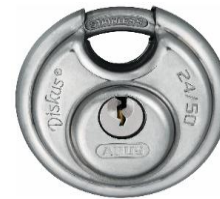

Hangslot Abus Diskus® serie 24IB.

Precisie stiftcilinder. Buitenzijde en binnenzijde in inox-staal.
Beugel van speciaal gehard staal.
Aanvullende zaagbeveiliging.
Origineel Diskus® design: 360° bescherming.
Maximale bescherming tegen openbreken door speciaal lasprocedé.
Functie "niet uitneembare sleutel bij open beugel".
Incl. twee sleutels. Security level 8.
GS = gelijksluitend. RK = cilinder aanpasbaar aan bestaande sloten.

Nummer	Type	Beugel
000758	24IB50GS	6,5 mm
000758B	24IB/60	8 mm
000758C	24IB/60	8 mm

Nummer	Type	Beugel
000767	24IB/70	10 mm
000766	24IB70GS	10 mm
000769	24IB70RK	10 mm