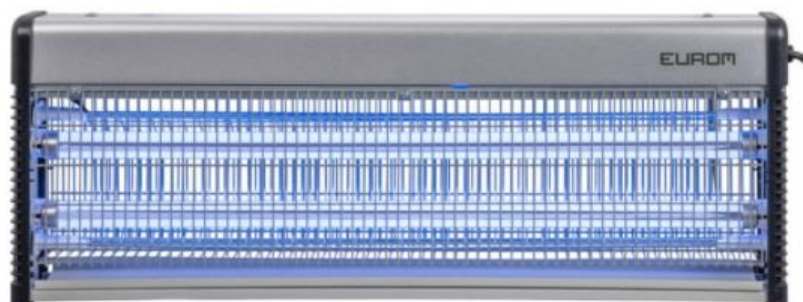

021810 Insectendoder Metal 40 LED

Staan + hangend bruikbaar
Bereik 150 m²
Lampen 2 x 10 W LED UV
Stroomverbruik 20 W
220-240V 50Hz
Roosterspanning 2200V
Behuizing kunststof + metaal
Afmeting 7,2x63,7x26,4 cm
Gewicht 3,4 kilo