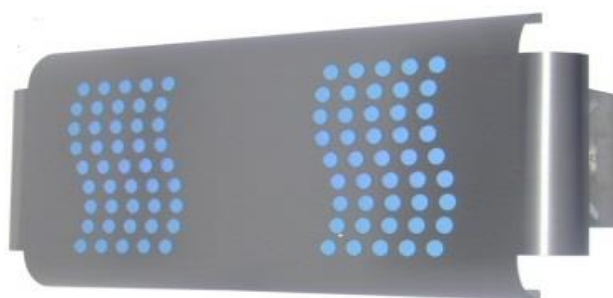

021849 ***Insectendoder Fly-Shield 4***
Hangend model met lijmbord
Bereik 360 m²
Lamp 4 x 18 W PL
Stroomverbruik 120 W
230VAC
Behuizing compleet RVS
Front gemarmerde RVS afwerking.
Afmeting 34,5x25x11,5cm
Gewicht 6,5 kilo
Met standaard UV spaarlampen