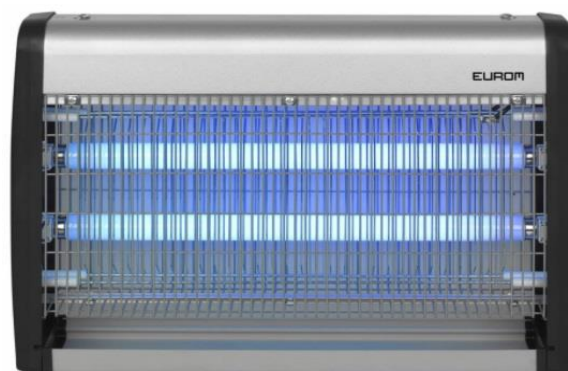

Met lokstof reservoir
Bereik 100 m²
Lampen 2 x 8 W UV
Stroomverbruik 24 W
220-240V 50Hz
Roosterspanning 2200V
Behuizing kunststof + metaal
Afmeting 9,8x35,7x30 cm
Gewicht 2,1 kilo
Staand + hangend bruikbaar

021804 Insectendoder Metal 30-2

Met lokstof reservoir
Bereik 150 m²
Lampen 2 x 15 W UV
Stroomverbruik 45 W
220-240V 50Hz
Roosterspanning 2500V
Behuizing kunststof + metaal
Afmeting 9,8x39x30 cm
Gewicht 2,9 kilo
Staand + hangend bruikbaar

021800 Insectendoder Fly away 11

Compact model
Bereik 90 m²
Lampen 1 x 11 W UV
Stroomverbruik 12 W
220-240V 50Hz
Roosterspanning 1000V
Behuizing kunststof
Afmeting ø9,5x12,3x30 cm
Gewicht 0,490 kilo

021802 Insectendoder Fly Away 30-IPX4

Staan + hangend bruikbaar
Bereik 150 m²
Lampen 2 x 15 W UV
Stroomverbruik 45 W
220-240V 50Hz
Roosterspanning 3500V
Behuizing kunststof
Afmeting 12x52x29 cm
Gewicht 3,2 kilo
Spatwaterdicht IPX4

021805 Insectendoder Fly Away 40-IPX4