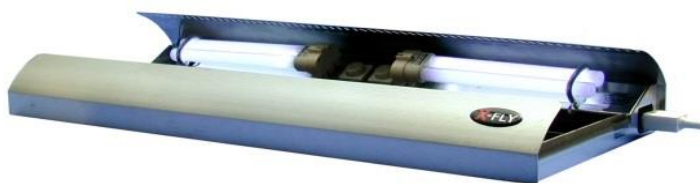

021832 Insectendoder X-Fly 2
Horizontaal model met lijmbord
Bereik 140 m²
Lamp 2 x 18 W PL
Stroomverbruik 55 W
230V 50Hz
Behuizing RVS 430
Front gemarmerde RVS afwerking.
Afmeting 65x10x27cm.
Gewicht 4,0 kilo
Met standaard UV spaarlampen