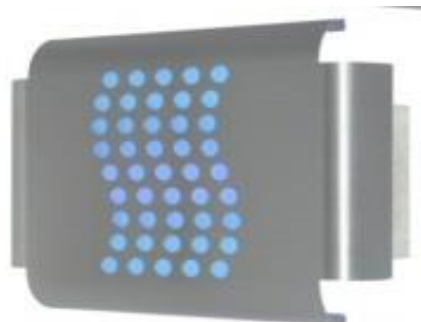

FLY-SHIELD wand- / plafondmodel

Model 1 en 2 voor zowel wandmontage als plafondmontage.
Model 4 voor grote oppervlaktes als plafondmontage.
Eenvoudig en snel verwisselbaar lijmbord.
Complete RVS constructie, wat bijzonder fraai is maar ook eenvoudig in onderhoud is.
Levensduur lijmborden ca. 3 maanden afhankelijk van de omgevingsomstandigheden.

021845 Insectendoder Fly-Shield 1
Wand-/hangend model met lijmbord
Bereik 90 m²
Lamp 1 x 18 W PL
Stroomverbruik 40 W
230VAC
Behuizing compleet RVS
Front gemarmerde RVS afwerking.
Afmeting 34,5x25x11,5cm
Gewicht 3,0 kilo
Met standaard UV spaarlamp