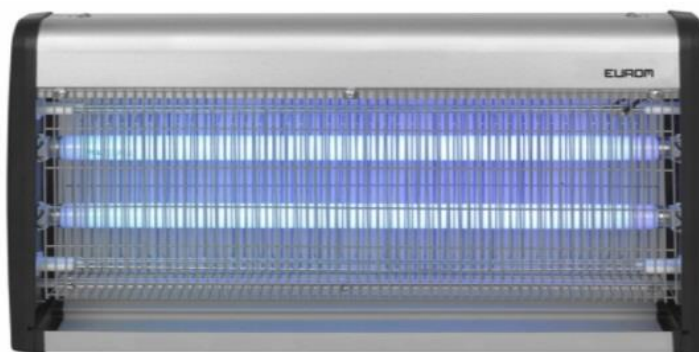

Met lokstof reservoir
Bereik 100 m²
Lampen 2 x 8 W UV
Stroomverbruik 24 W
220-240V 50Hz
Roosterspanning 2200V
Behuizing kunststof + metaal
Afmeting 9,8x35,7x30 cm
Gewicht 2,1 kilo
Staand + hangend bruikbaar

021804 Insectendoder Metal 30-2

Met lokstof reservoir
Bereik 150 m²
Lampen 2 x 15 W UV
Stroomverbruik 45 W
220-240V 50Hz
Roosterspanning 2500V
Behuizing kunststof + metaal
Afmeting 9,8x39x30 cm
Gewicht 2,9 kilo
Staand + hangend bruikbaar

021800 Insectendoder Fly away 11

Compact model
Bereik 90 m²
Lampen 1 x 11 W UV
Stroomverbruik 12 W
220-240V 50Hz
Roosterspanning 1000V
Behuizing kunststof
Afmeting ø9,5x12,3x30 cm
Gewicht 0,490 kilo

021802 Insectendoder Fly Away 30-IPX4

Staan + hangend bruikbaar
Bereik 150 m²
Lampen 2 x 15 W UV
Stroomverbruik 45 W
220-240V 50Hz
Roosterspanning 3500V
Behuizing kunststof
Afmeting 12x52x29 cm
Gewicht 3,2 kilo
Spatwaterdicht IPX4

021805 Insectendoder Fly Away 40-IPX4