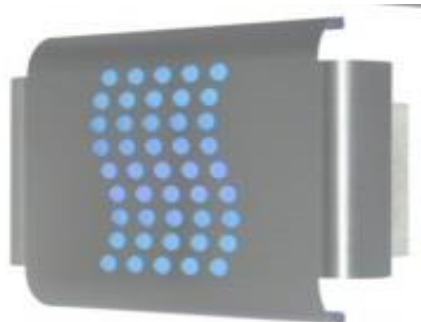

021846 ***Insectendoder Fly-Shield 1***
Wand-/hangend model met lijmbord
Bereik 90 m²
Lamp 1 x 18 W PL
Stroomverbruik 40 W
230VAC
Behuizing compleet RVS
Front gemarmerde RVS afwerking.
Afmeting 34,5x25x11,5cm
Gewicht 3,0 kilo
Met splintervrije UV spaarlamp