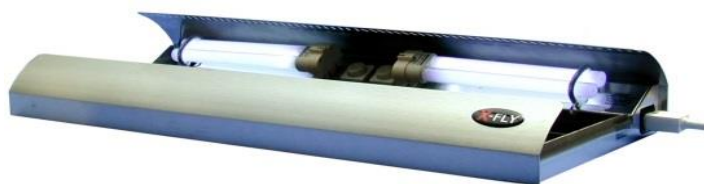

021833 Insectendoder X-Fly 2
Horizontaal model met lijmbord
Bereik 140 m²
Lamp 2 x 18 W PL
Stroomverbruik 55 W
230V 50Hz
Behuizing RVS 430
Front gemarmerde RVS afwerking.
Afmeting 65x10x27cm.
Gewicht 4,0 kilo
Met splintervrije UV spaarlampen