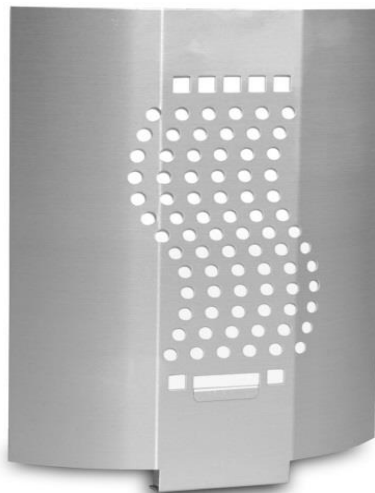

FLY-SHIELD SOLO staande design insectenlamp.

Gemaakt van corrosiebestendig aluminium welke licht van gewicht is en eenvoudig schoon te maken is. Voorzien van een lijmbord en een krachtige 20 Watt UV lamp. Een effectieve uit voor restaurants, recepties, kantoren, woonkamers etc.

021840 Insectendoder Fly-Shield Solo
Staand tafelmanier met lijmbord
Bereik 90 m²
Lamp 1 x 20 W PL
Stroomverbruik 23 W
230VAC
Behuizing geanodiseerd aluminium
Front zilver geanodiseerd
Afmeting 23x31x12,5cm
Gewicht 1,0 kilo
Met standaard UV spaarlamp