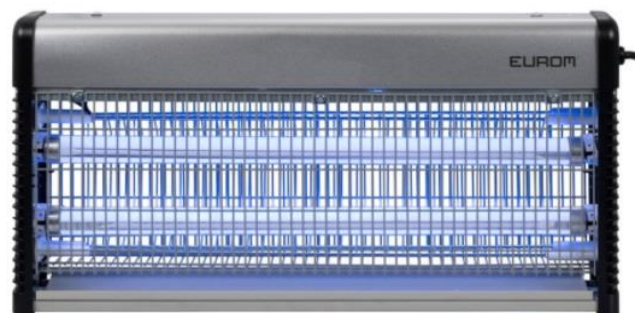

021802 Insectendoder Fly Away 30-IPX4

Staan + hangend bruikbaar
Bereik 150 m²
Lampen 2 x 15 W UV
Stroomverbruik 45 W
220-240V 50Hz
Roosterspanning 3500V
Behuizing kunststof
Afmeting 12x52x29 cm
Gewicht 3,2 kilo
Spatwaterdicht IPX4

021805 Insectendoder Fly Away 40-IPX4

Staan + hangend bruikbaar
Bereik 200 m²
Lampen 2 x 18 W UV
Stroomverbruik 60 W
220-240V 50Hz
Roosterspanning 3000V
Behuizing kunststof
Afmeting 7,2x33,6x26,4 cm
Gewicht 1,3 kilo
Spatwaterdicht IPX4

021808 Insectendoder Metal 16 LED

Staan + hangend bruikbaar
Bereik 50 m²
Lampen 2 x 4,5 W LED UV
Stroomverbruik 9 W
220-240V 50Hz
Roosterspanning 2200V
Behuizing kunststof + metaal
Afmeting 7,2x33,6x26,4 cm
Gewicht 1,85 kilo

021809 Insectendoder Metal 30 LED

Staan + hangend bruikbaar
Bereik 100 m²
Lampen 2 x 7 W LED UV
Stroomverbruik 14 W
220-240V 50Hz
Roosterspanning 2200V
Behuizing kunststof + metaal
Afmeting 7,2x48,6x26,4 cm
Gewicht 2,4 kilo

021810 Insectendoder Metal 40 LED

Staan + hangend bruikbaar
Bereik 150 m²
Lampen 2 x 10 W LED UV
Stroomverbruik 20 W
220-240V 50Hz
Roosterspanning 2200V
Behuizing kunststof + metaal
Afmeting 7,2x63,7x26,4 cm
Gewicht 3,4 kilo

021801C ReserVELamp Philips TL 8 Watt

021802C ReserVELamp Philips TL 15 Watt

021803C ReserVELamp Philips TL 20 Watt