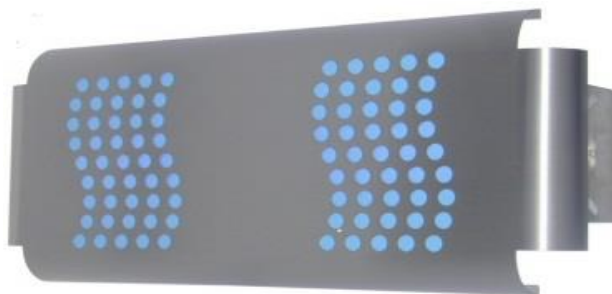

021847 ***Insectendoder Fly-Shield 2***
Wand-/hangend model met lijmbord
Bereik 180 m²
Lamp 2 x 18 W PL
Stroomverbruik 70 W
230VAC
Behuizing compleet RVS
Front gemarmerde RVS afwerking.
Afmeting 34,5x25x11,5cm
Gewicht 4,0 kilo
Met standaard UV spaarlampen

021848 ***Insectendoder Fly-Shield 2***
Wand-/hangend model met lijmbord
Bereik 180 m²
Lamp 2 x 18 W PL
Stroomverbruik 70 W
230VAC
Behuizing compleet RVS
Front gemarmerde RVS afwerking.
Afmeting 34,5x25x11,5cm
Gewicht 4,0 kilo
Met splintervrije UV spaarlampen