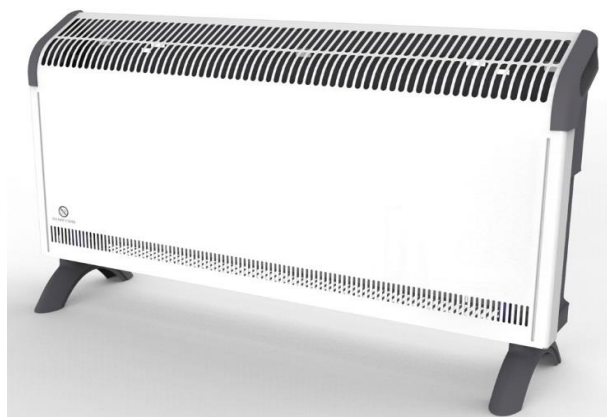

IP20

Thermostaat
Vorst- en overhittingsbeveiliging
Vaststaand model