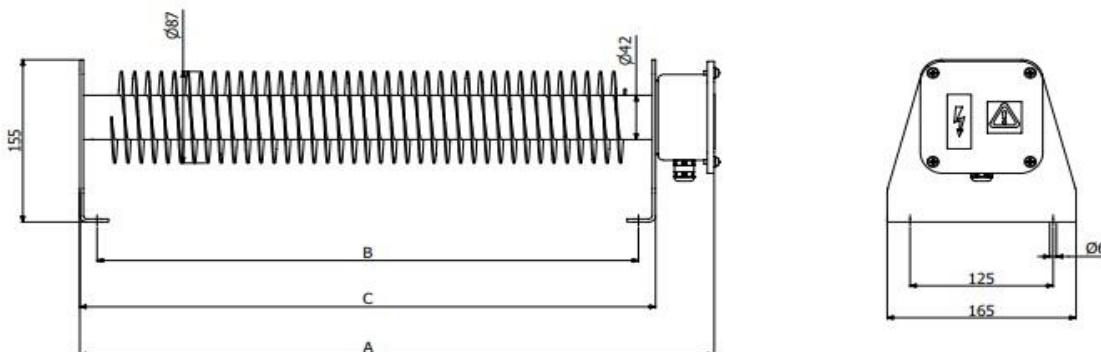

Type WD-H en GG-H

Speciaal bruikbaar voor alle verwarmingstoepassingen met een omgevingstemperatuur tot 60°C. met temperatuurbescherming, rest gelijk aan WD-L en GG-L

Sinus ribbenbuiskachels zijn ook leverbaar als WD-H RVS en WD-L RVS types deze zijn gefabriceerd uit roestvast staal.