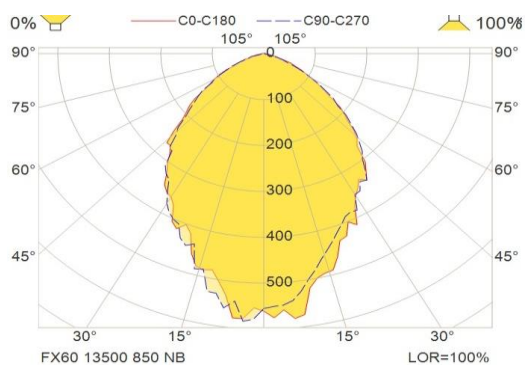

Nummer	Omschrijving
89AQFX60300000	120W 220/230V NB 13.500 lumen Narrow Beam