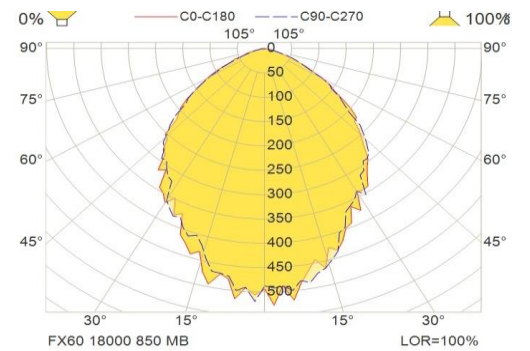

Nummer	Omschrijving
89AQFX60401000	160W 220/230V MB 18.000 lumen Medium Beam