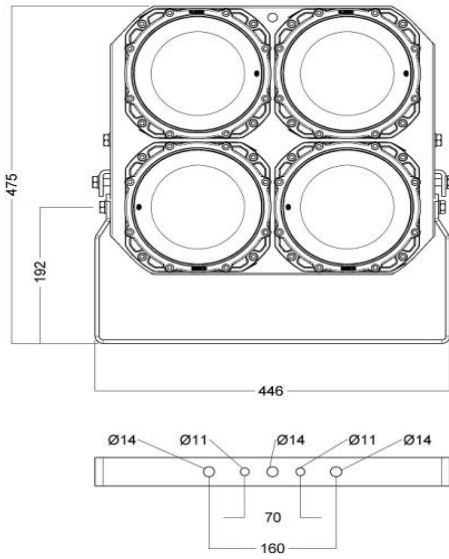

Nummer	Omschrijving

89AQFL60400000	160W 220/230V NB 18.000 lumen Narrow Beam