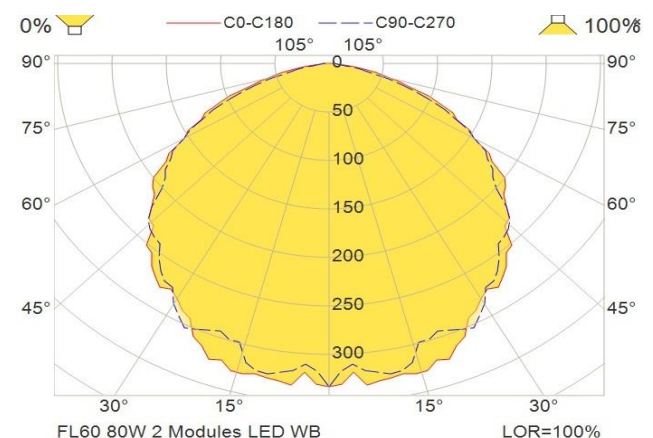

Nummer   **Omschrijving**

89AQFL60202000   80W 220/230V WB
9.000 lumen
Wide Beam