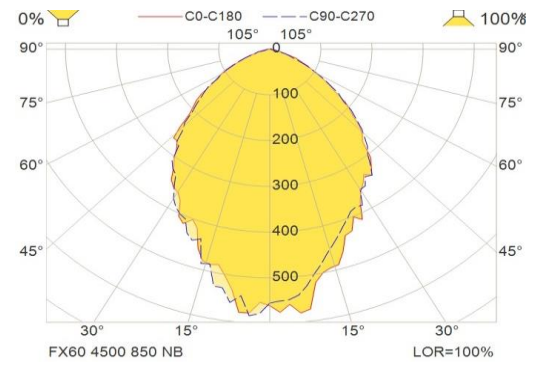

Nummer Omschrijving

89AQFX6010000 40W 220/230V NB
4.500 lumen
Narrow Beam