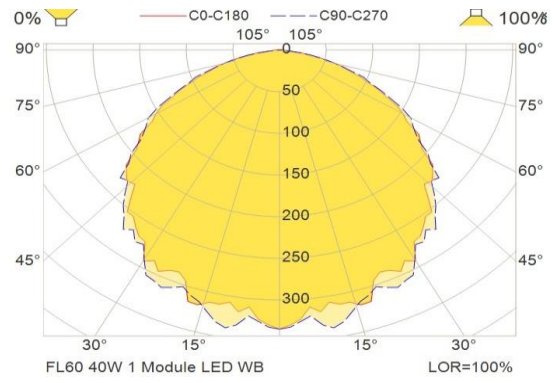

Nummer	Omschrijving
89AQFL60102000	40W 220/230V WB 4.500 lumen Narrow Beam
89AQFL60101000	40W 220/230V MB 4.500 lumen Medium Beam
89AQFL60100000	40W 220/230V NB 4.500 lumen Narrow Beam