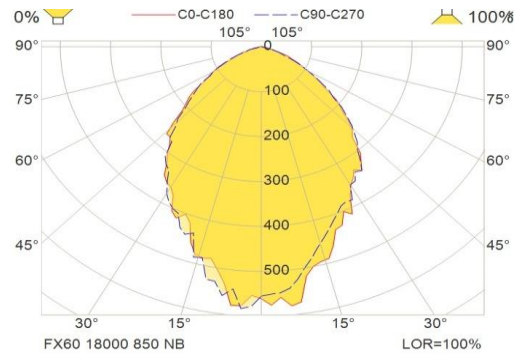

Nummer	Omschrijving
89AQFX60400000	160W 220/230V NB 18.000 lumen Narrow Beam