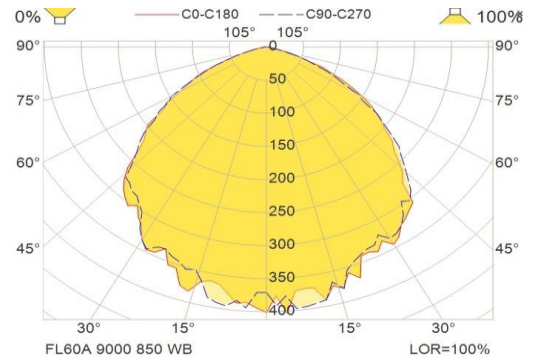

Nummer   **Omschrijving**

89AQFL60A20200   80W 220/230V WB
9.000 lumen
Wide Beam
Platte glazen ruit