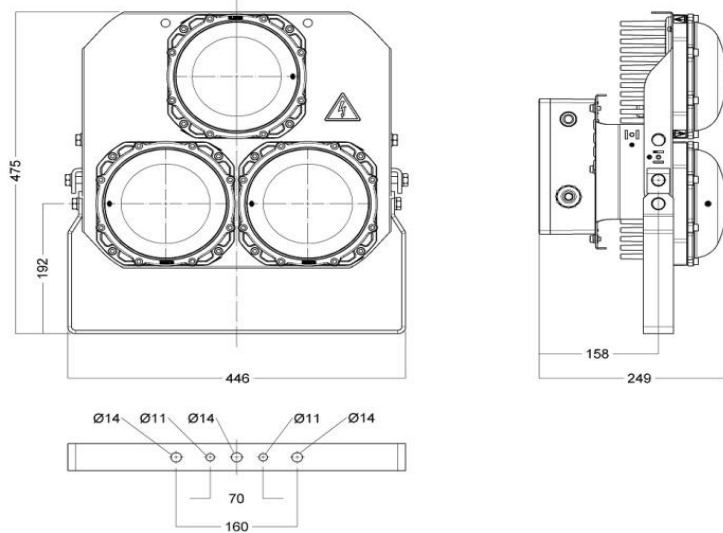

Nummer	Omschrijving
--------	--------------

89AQFL60300000	120W 220/230V NB 13.500 lumen Narrow Beam
----------------	---

Nummer **Omschrijving**

89AQFL60301000 120W 220/230V MB
13.500 lumen
Medium Beam

Nummer **Omschrijving**