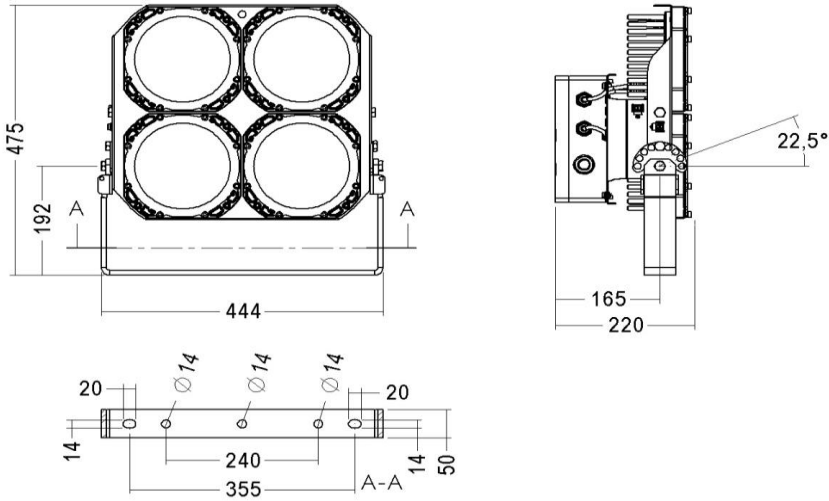

Nummer	Omschrijving
89AQFX60400000	160W 220/230V NB 18.000 lumen Narrow Beam