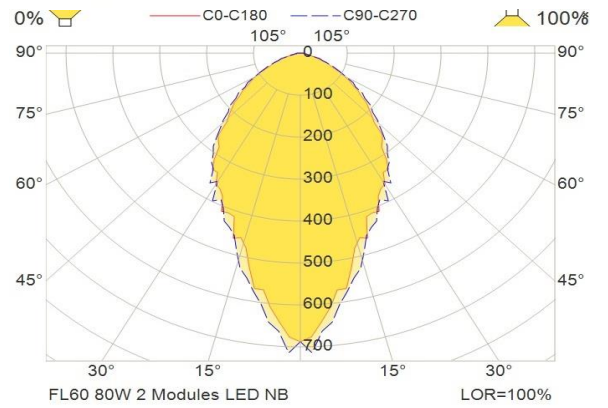

89AQFL60201000 80W 220/230V MB
 9.000 lumen
 Narrow Beam

Nummer **Omschrijving**

89AQFL60202000 80W 220/230V WB
 9.000 lumen
 Wide Beam

Nummer	Omschrijving
--------	--------------

89AQFL60200000	80W 220/230V NB 9.000 lumen Narrow Beam
----------------	---