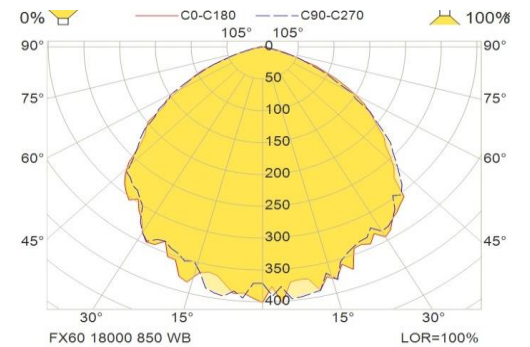

Nummer	Omschrijving
89AQFX60402000	160W 220/230V WB 18.000 lumen Wide Beam