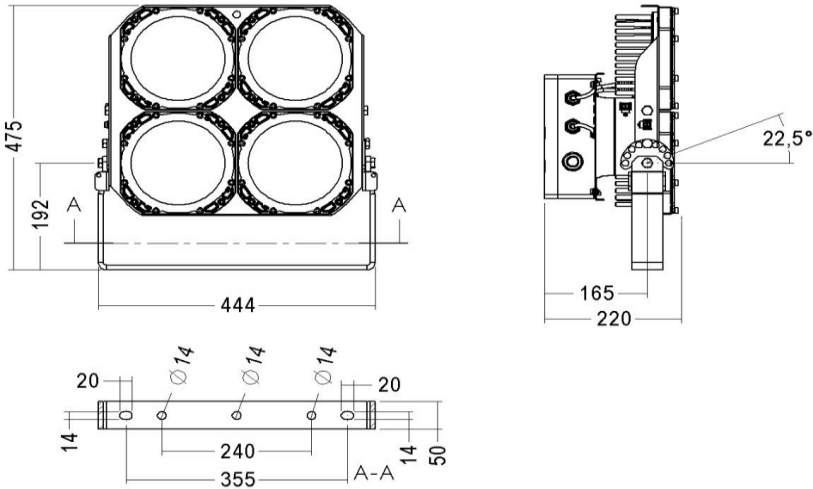

Nummer	Omschrijving

89AQL60A40000	160W 220/230V NB 18.000 lumen Narrow Beam Platte glazen ruit