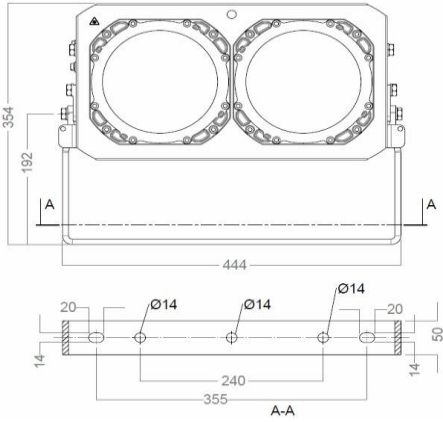

Nummer **Omschrijving**

89AQFL60A20200 80W 220/230V WB
 9.000 lumen
 Wide Beam
 Platte glazen ruit

Nummer **Omschrijving**

89AQFL60A40200 160W 220/230V WB
 18.000 lumen
 Wide Beam
 Platte glazen ruit

Nummer	Omschrijving
--------	--------------