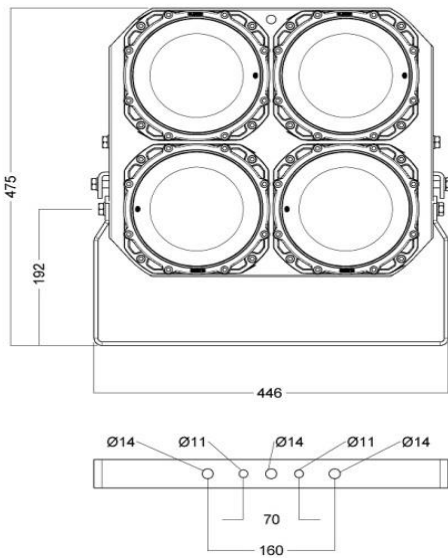

Nummer	Omschrijving

89AQFL60401000	160W 220/230V MB 18.000 lumen Medium Beam