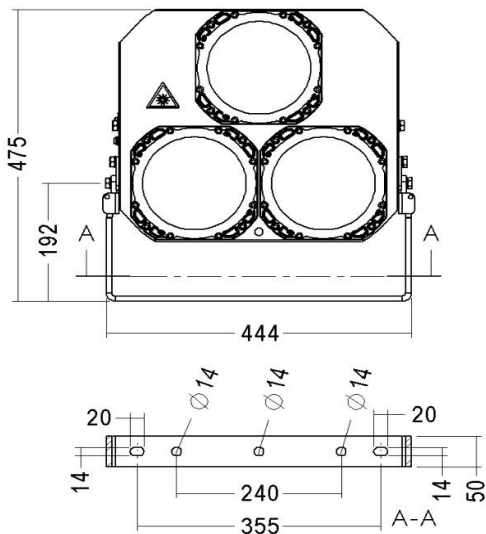

Nummer	Omschrijving
89AQFX60300000	120W 220/230V NB 13.500 lumen Narrow Beam