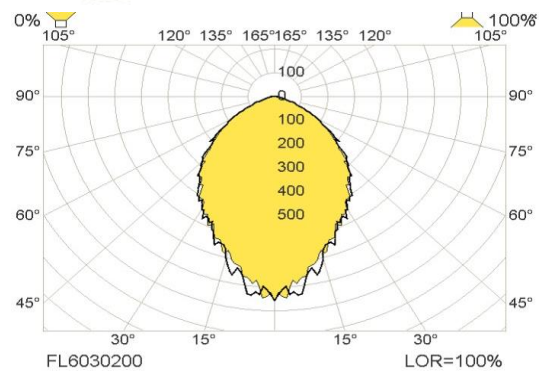

Nummer **Omschrijving**

89AQFL60301000 120W 220/230V MB
13.500 lumen
Medium Beam