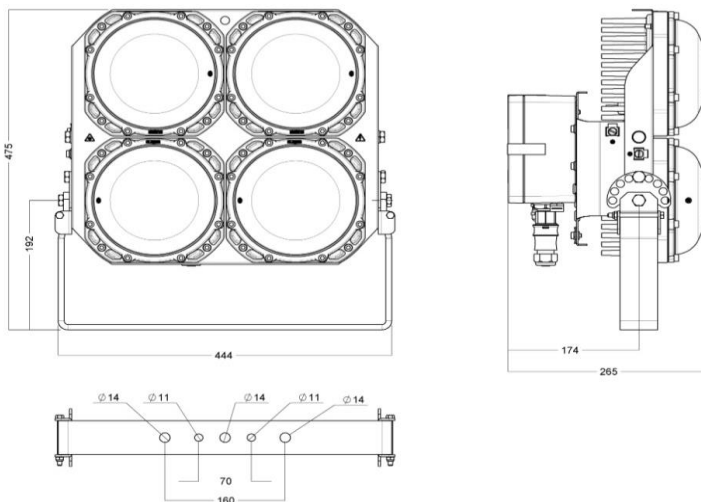

Nummer	Omschrijving

89GLFL60S4000	160W 220/230V Spotlight