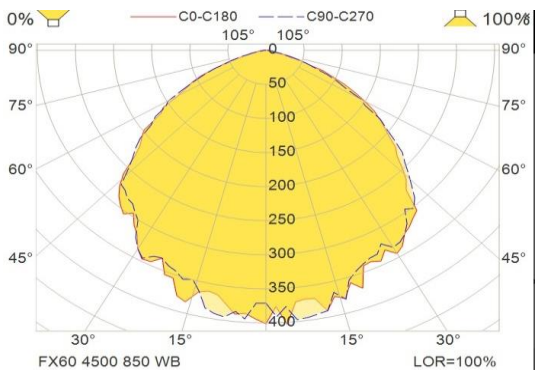

Nummer Omschrijving

89AQFX6010000 40W 220/230V NB
 4.500 lumen
 Narrow Beam

Nummer Omschrijving

89AQFX60101000 40W 220/230V MB
 4.500 lumen
 Medium Beam

Nummer Omschrijving

89AQFX60102000 40W 220/230V WB
 4.500 lumen
 Wide Beam