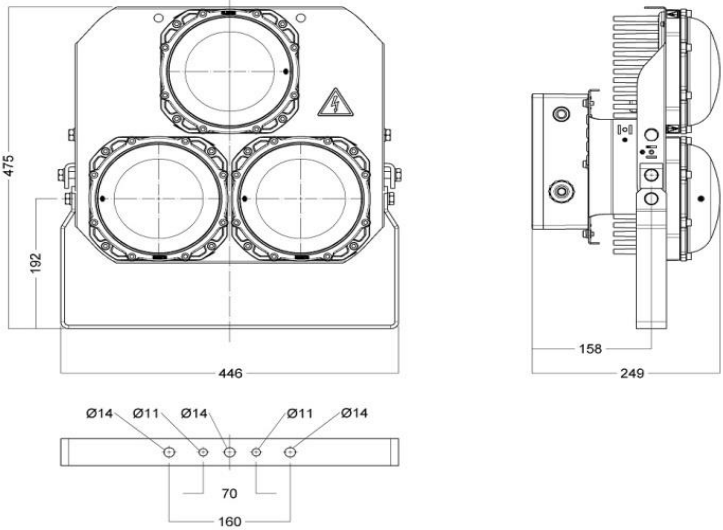

Nummer **Omschrijving**

89AQFL60302000 120W 220/230V WB
13.500 lumen
Wide Beam