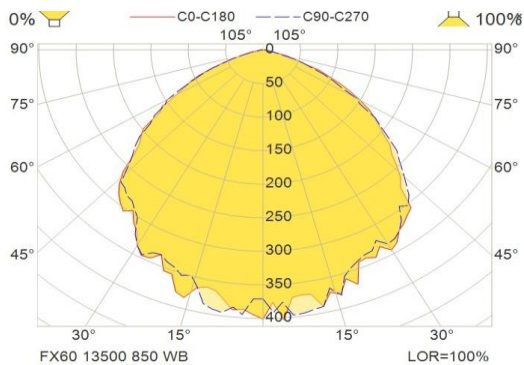

Nummer	Omschrijving
89AQFX60302000	120W 220/230V WB 13.500 lumen Wide Beam