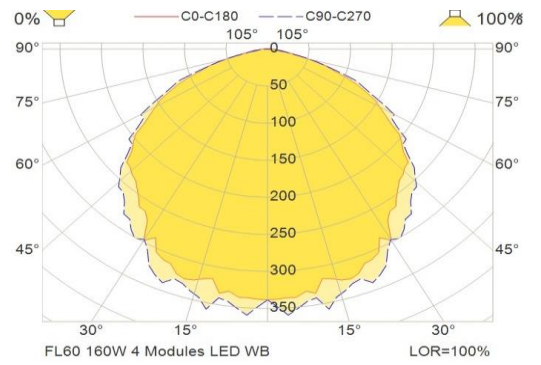

Nummer **Omschrijving**

89AQFL60402000 160W 220/230V WB
18.000 lumen
Wide Beam