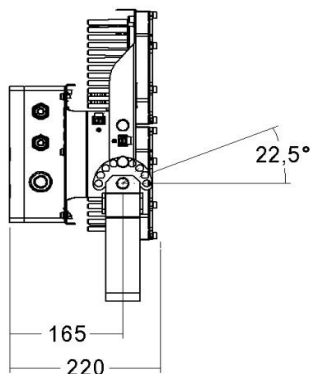

Nummer	Omschrijving
89AQFX60300000	120W 220/230V NB 13.500 lumen Narrow Beam