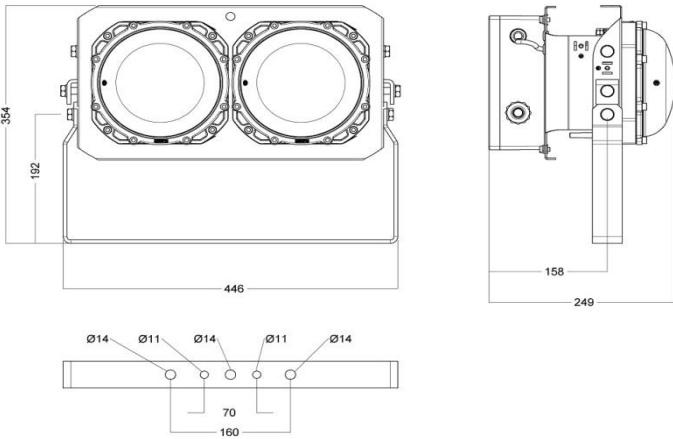

89AQFL60201000 80W 220/230V MB
 9.000 lumen
 Narrow Beam

Nummer **Omschrijving**

89AQFL60202000 80W 220/230V WB
 9.000 lumen
 Wide Beam

Nummer	Omschrijving
--------	--------------

89AQFL60200000	80W 220/230V NB 9.000 lumen Narrow Beam
----------------	---