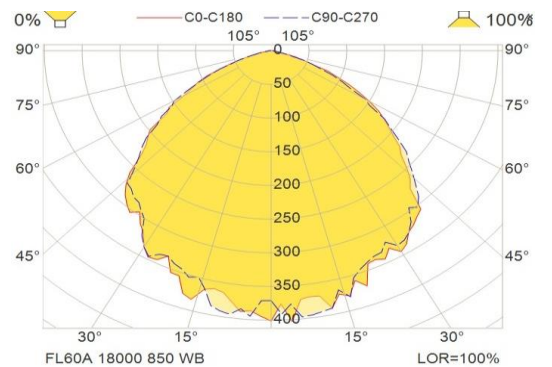

Nummer   **Omschrijving**

89AQFL60A40200   160W 220/230V WB
18.000 lumen
Wide Beam
Platte glazen ruit