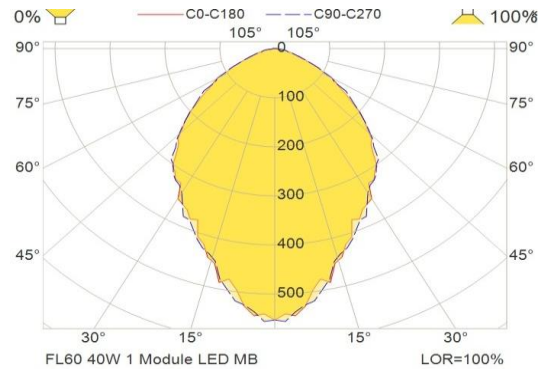

Nummer	Omschrijving
89AQFL60102000	40W 220/230V WB 4.500 lumen Narrow Beam
89AQFL60101000	40W 220/230V MB 4.500 lumen Medium Beam
89AQFL60100000	40W 220/230V NB 4.500 lumen Narrow Beam