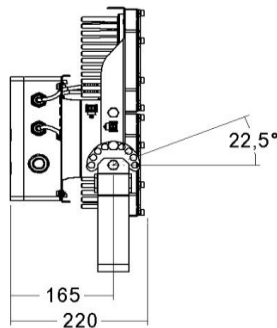

Nummer **Omschrijving**

89AQFL60A20200 80W 220/230V WB
 9.000 lumen
 Wide Beam
 Platte glazen ruit

Nummer **Omschrijving**

89AQFL60A40200 160W 220/230V WB
 18.000 lumen
 Wide Beam
 Platte glazen ruit

Nummer	Omschrijving
--------	--------------