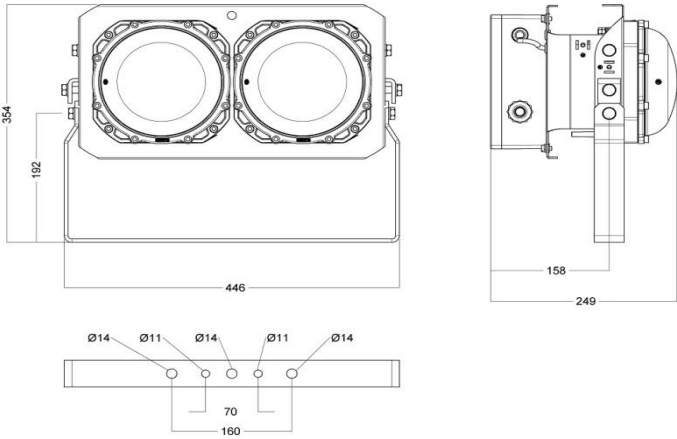

Nummer   **Omschrijving**

89AQFL60201000   80W 220/230V MB
9.000 lumen
Narrow Beam