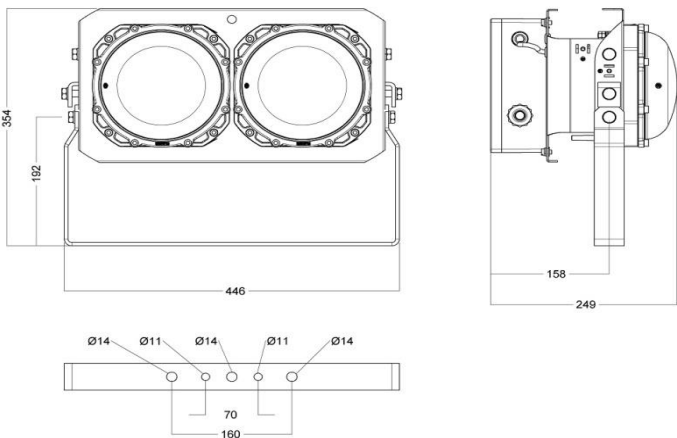

Nummer   **Omschrijving**

89AQFL60202000   80W 220/230V WB
9.000 lumen
Wide Beam