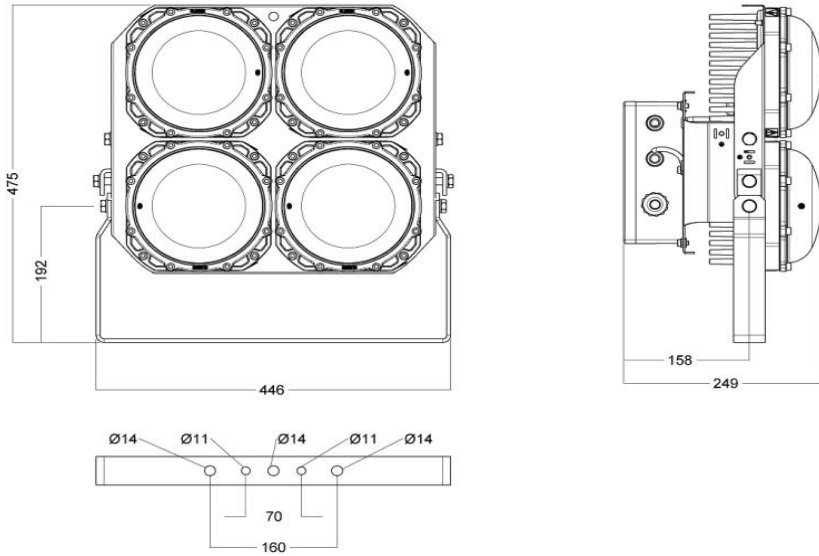

Nummer **Omschrijving**

89AQFL60402000 160W 220/230V WB
18.000 lumen
Wide Beam