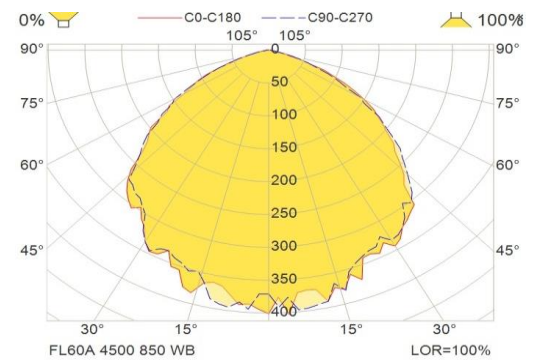

89AQFL60401000	160W 220/230V MB 18.000 lumen Medium Beam
----------------	---

Nummer **Omschrijving**

89AQFL60402000 160W 220/230V WB
18.000 lumen
Wide Beam

Nummer **Omschrijving**

89AQFL60A10200 40W 220/230V WB
4.500 lumen
Wide Beam
Platte glazen ruit