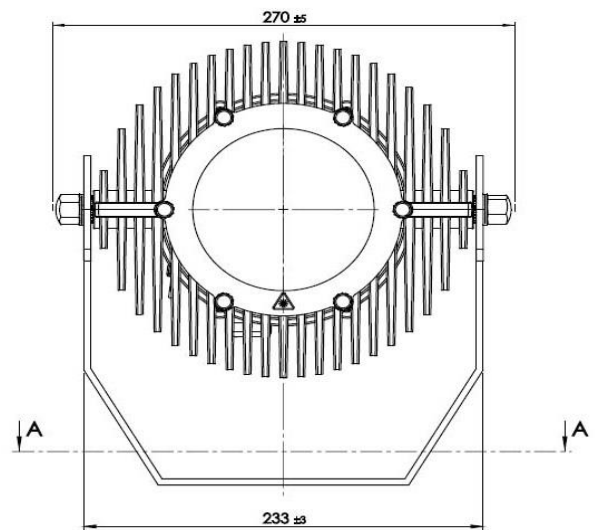

Nummer	Omschrijving
89GLFL45012000	Optic SPOT Kleur 4000K
89GLFL45022000	Optic SPOT Kleur 5000K
89GLFL45032000	Optic SPOT Kleur 3000K

Nummer	Omschrijving
89GLFL45014000	Optic NARROW BEAM Kleur 4000K
89GLFL45024000	Optic NARROW BEAM Kleur 5000K
89GLFL45034000	Optic NARROW BEAM Kleur 3000K

Nummer	Omschrijving
89GLFL45016000	Optic MEDIUM BEAM Kleur 4000K
89GLFL45026000	Optic MEDIUM BEAM Kleur 5000K
89GLFL45036000	Optic MEDIUM BEAM Kleur 3000K

Nummer	Omschrijving
89GLFL45018000	Optic WIDE BEAM Kleur 4000K
89GLFL45028000	Optic WIDE BEAM Kleur 5000K
89GLFL45038000	Optic WIDE BEAM Kleur 3000K

Nummer	Omschrijving
89GLFL45020000	Optic X-WIDE BEAM Kleur 4000K
89GLFL45030000	Optic X-WIDE BEAM Kleur 5000K
89GLFL45040000	Optic X-WIDE BEAM Kleur 3000K

A-A