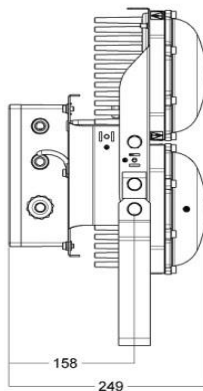

Nummer	Omschrijving

89AQFL60401000	160W 220/230V MB 18.000 lumen Medium Beam