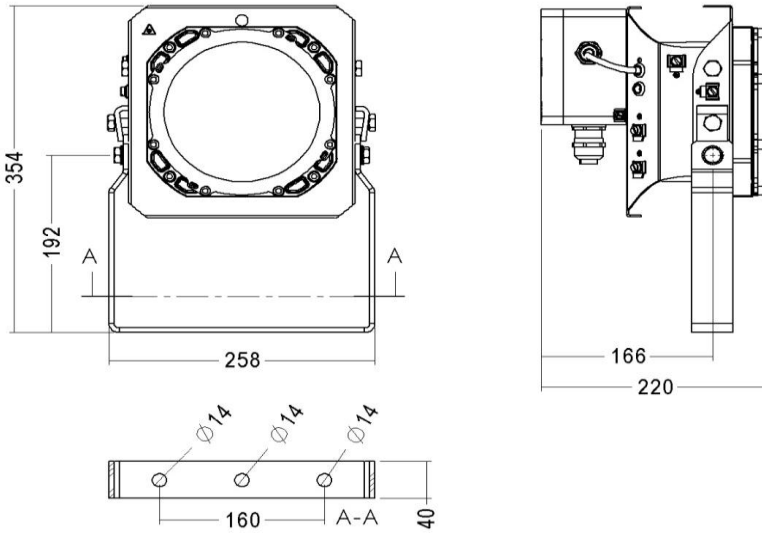

Nummer Omschrijving

89AQFX6010000 40W 220/230V NB
4.500 lumen
Narrow Beam