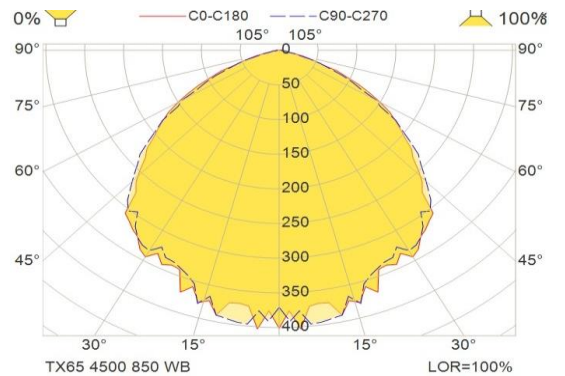

Glamox Serie TX65 voor explosie gevaarlijke omgevingen, maritiem gebruik in zone 1 en zone 2

Zelfde IC driver technologie als de FL60
Levensduur tot 100.000 uur bij een max. 45°C omgevingstemperatuur
Geen aanloopstromen.
Fabrieksgarantie 5 jaar.
Standaard kleur 5000K
Ex gas classificatie II2GEx-dbIICT4Gb
IP klasse IP66/67
Voor omgevingstemperaturen van -50°C tot +55°C.
Standaard aansluiting 230V 50/60Hz
ATEX IECEx

Nummer Omschrijving

89AQTX65400100 40W 220/230V WB
4.500 lumen
Met paalbeugel