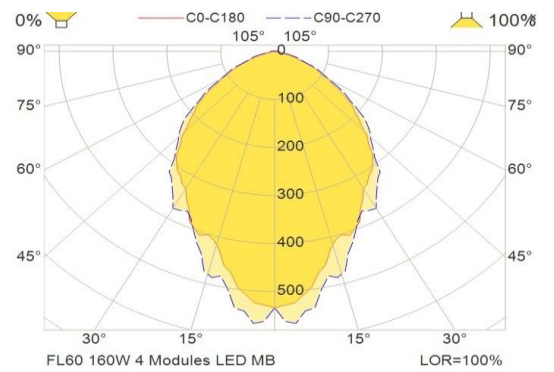

Nummer	Omschrijving

89AQFL60401000	160W 220/230V MB 18.000 lumen Medium Beam