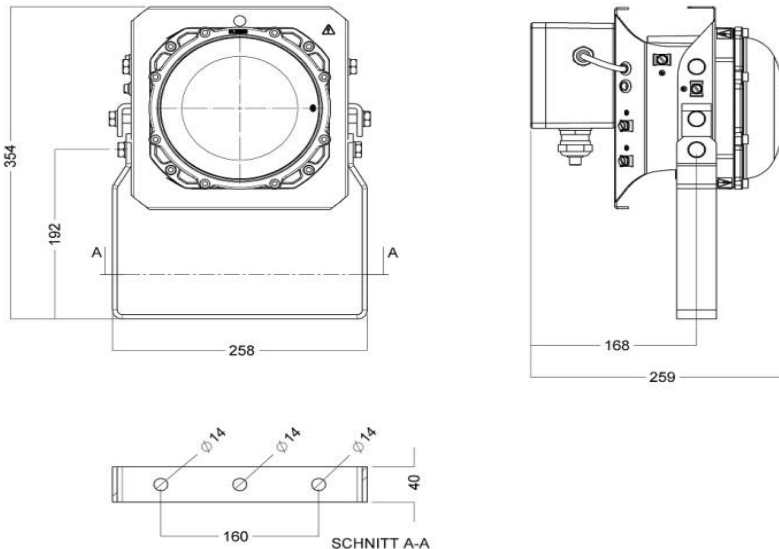

Nummer	Omschrijving
89AQFL60102000	40W 220/230V WB 4.500 lumen Narrow Beam
89AQFL60101000	40W 220/230V MB 4.500 lumen Medium Beam
89AQFL60100000	40W 220/230V NB 4.500 lumen Narrow Beam

Nummer **Omschrijving**