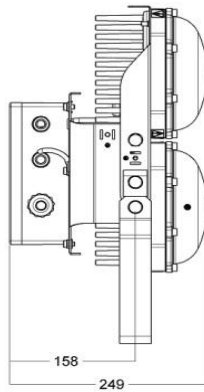

Nummer	Omschrijving

89AQFL60400000	160W 220/230V NB 18.000 lumen Narrow Beam