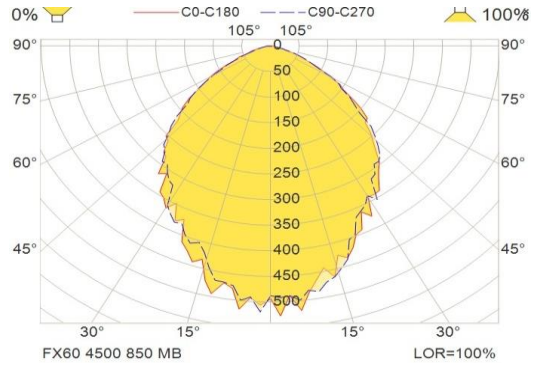

Nummer Omschrijving

89AQFX60101000 40W 220/230V MB
4.500 lumen
Medium Beam