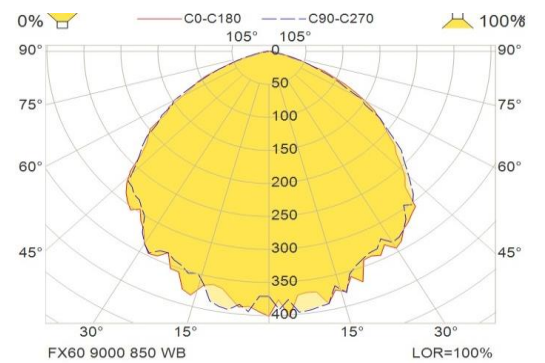

Nummer	Omschrijving
89AQFX60202000	80W 220/230V WB 9.000 lumen Wide Beam