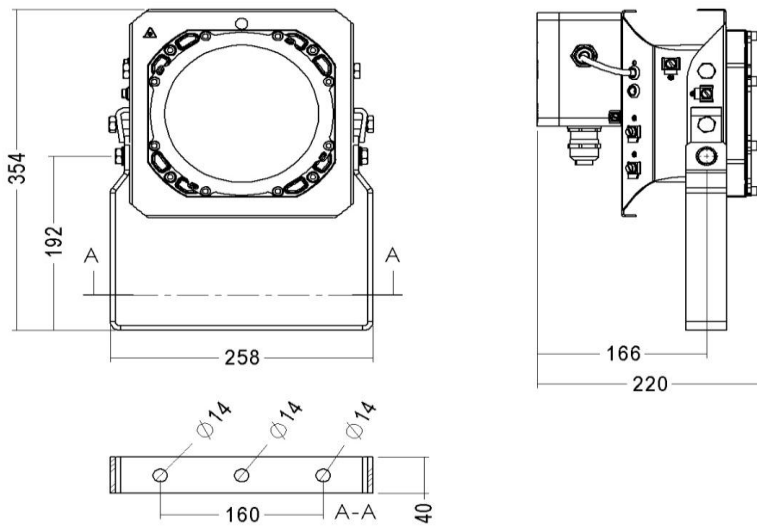

Nummer **Omschrijving**

89AQFL60A20200 80W 220/230V WB
 9.000 lumen
 Wide Beam
 Platte glazen ruit

Nummer **Omschrijving**

89AQFL60A40200 160W 220/230V WB
 18.000 lumen
 Wide Beam
 Platte glazen ruit

Nummer	Omschrijving
--------	--------------