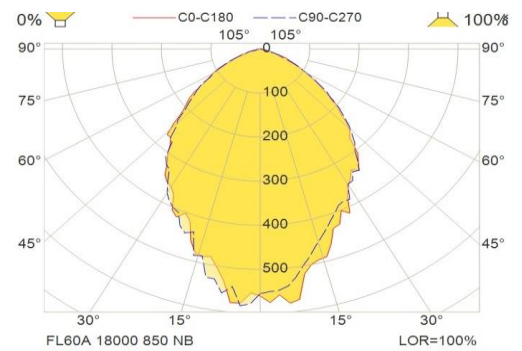

Nummer	Omschrijving

89AQL60A40000	160W 220/230V NB 18.000 lumen Narrow Beam Platte glazen ruit