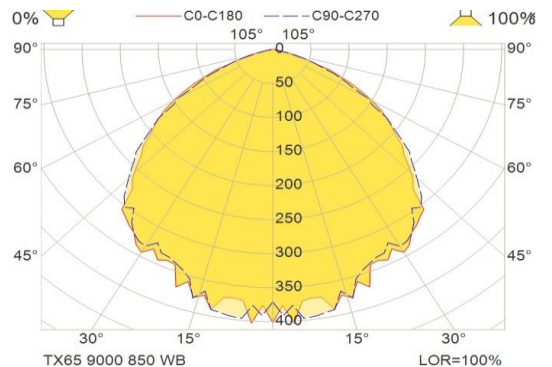

Nummer Omschrijving

89AQTX65900200 80W 220/230V WB
9.000 lumen
Met paalbeugel