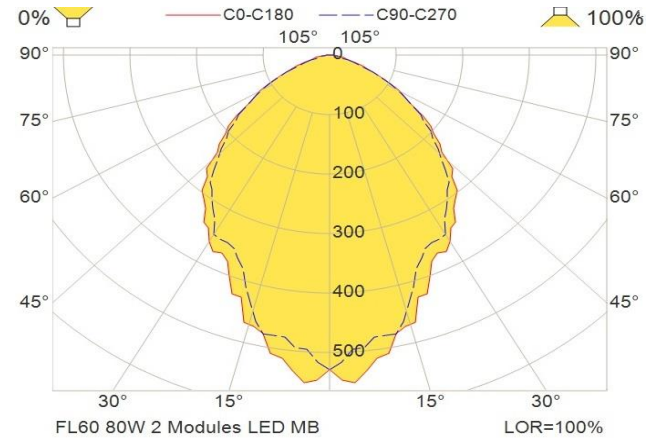

Nummer   **Omschrijving**

89AQFL60201000   80W 220/230V MB
9.000 lumen
Narrow Beam