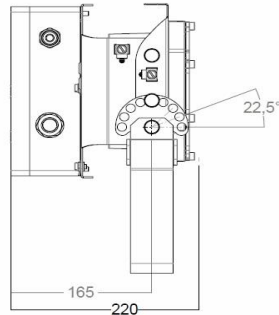

Nummer	Omschrijving
89AQFX60200000	80W 220/230V NB 9.000 lumen Narrow Beam