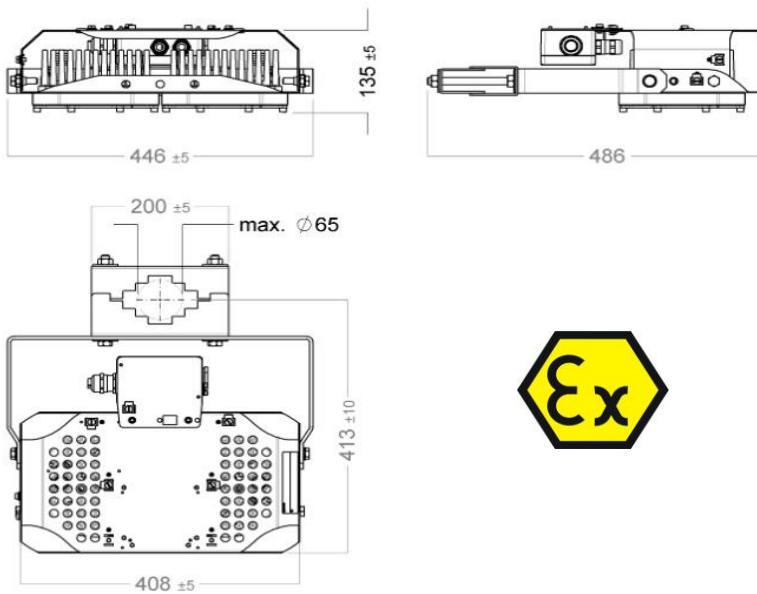

Nummer Omschrijving

89AQTX65400100 40W 220/230V WB
 4.500 lumen
 Met paalbeugel

Nummer Omschrijving

89AQTX65900200 80W 220/230V WB
 9.000 lumen
 Met paalbeugel

Glamox Serie FX60 voor explosie gevaarlijke omgevingen, maritiem gebruik in zone 1