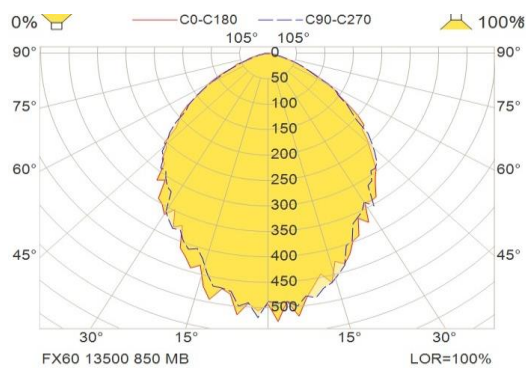

Nummer	Omschrijving
89AQFX60301000	120W 220/230V MB 13.500 lumen Medium Beam