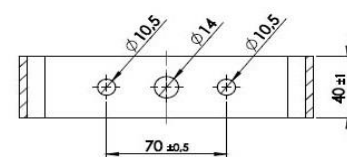

Nummer	Omschrijving
89GLFL45012000	Optic SPOT Kleur 4000K
89GLFL45022000	Optic SPOT Kleur 5000K
89GLFL45032000	Optic SPOT Kleur 3000K

Nummer	Omschrijving
89GLFL45014000	Optic NARROW BEAM Kleur 4000K
89GLFL45024000	Optic NARROW BEAM Kleur 5000K
89GLFL45034000	Optic NARROW BEAM Kleur 3000K

Nummer	Omschrijving
89GLFL45016000	Optic MEDIUM BEAM Kleur 4000K
89GLFL45026000	Optic MEDIUM BEAM Kleur 5000K
89GLFL45036000	Optic MEDIUM BEAM Kleur 3000K

Nummer	Omschrijving
89GLFL45018000	Optic WIDE BEAM Kleur 4000K
89GLFL45028000	Optic WIDE BEAM Kleur 5000K
89GLFL45038000	Optic WIDE BEAM Kleur 3000K

Nummer	Omschrijving
89GLFL45020000	Optic X-WIDE BEAM Kleur 4000K
89GLFL45030000	Optic X-WIDE BEAM Kleur 5000K
89GLFL45040000	Optic X-WIDE BEAM Kleur 3000K

A-A