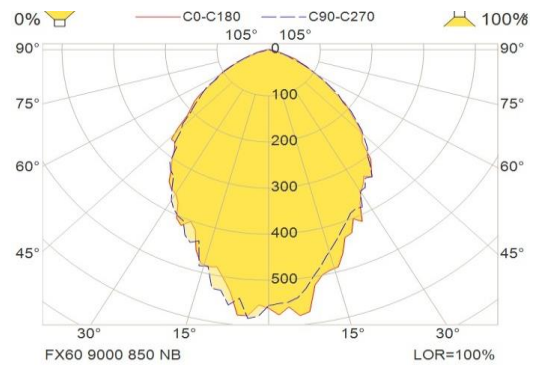

Nummer	Omschrijving
89AQFX60200000	80W 220/230V NB 9.000 lumen Narrow Beam