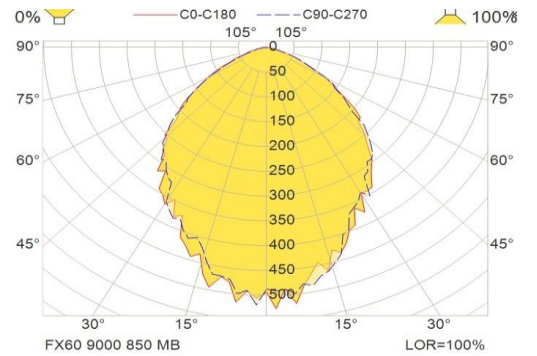

Nummer	Omschrijving
89AQFX60201000	80W 220/230V MB 9.000 lumen Medium Beam