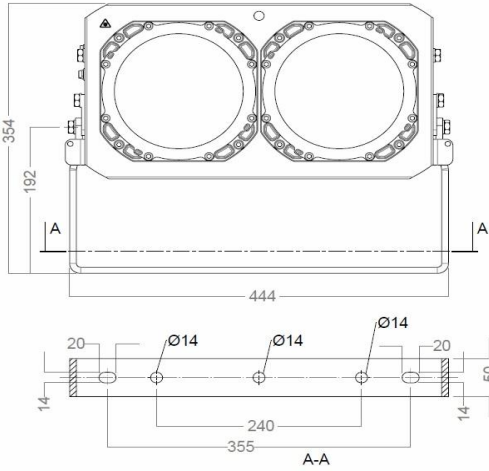

Nummer	Omschrijving
89AQFX60200000	80W 220/230V NB 9.000 lumen Narrow Beam