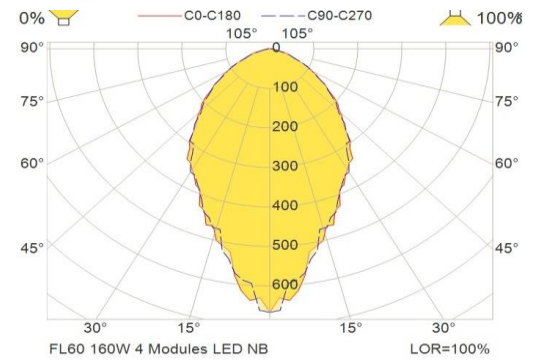

Nummer	Omschrijving

89AQFL60400000	160W 220/230V NB 18.000 lumen Narrow Beam