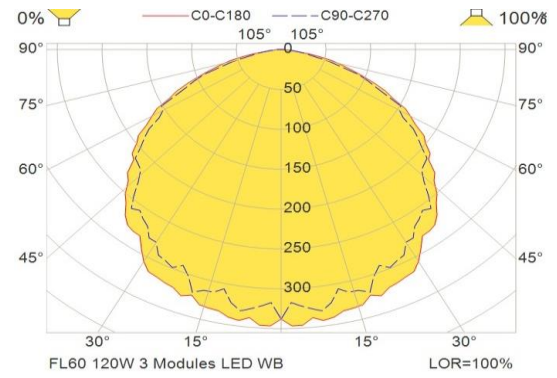

Nummer **Omschrijving**

89AQFL60302000 120W 220/230V WB
13.500 lumen
Wide Beam