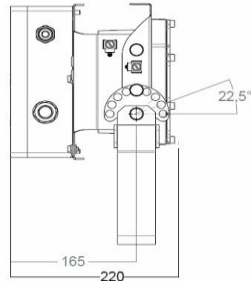

Nummer   **Omschrijving**

89AQFL60A20200   80W 220/230V WB
9.000 lumen
Wide Beam
Platte glazen ruit