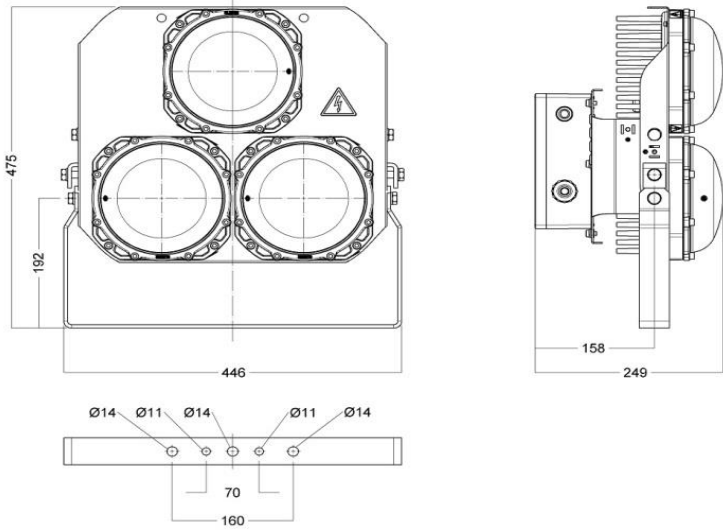

Nummer	Omschrijving
--------	--------------

89AQFL60300000	120W 220/230V NB 13.500 lumen Narrow Beam
----------------	---

Nummer **Omschrijving**

89AQFL60301000 120W 220/230V MB
13.500 lumen
Medium Beam

Nummer **Omschrijving**