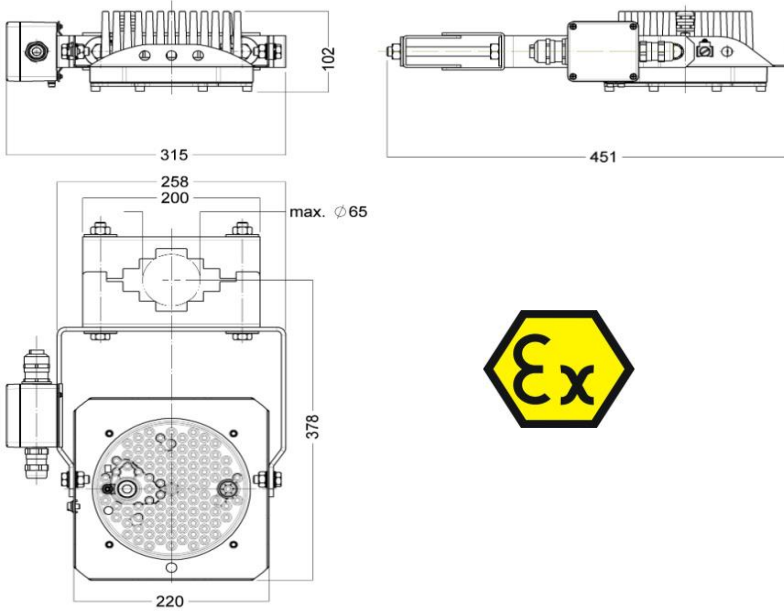

Nummer Omschrijving

89AQTX65400100 40W 220/230V WB
 4.500 lumen
 Met paalbeugel

Nummer Omschrijving

89AQTX65900200 80W 220/230V WB
 9.000 lumen
 Met paalbeugel

Glamox Serie FX60 voor explosie gevaarlijke omgevingen, maritiem gebruik in zone 1