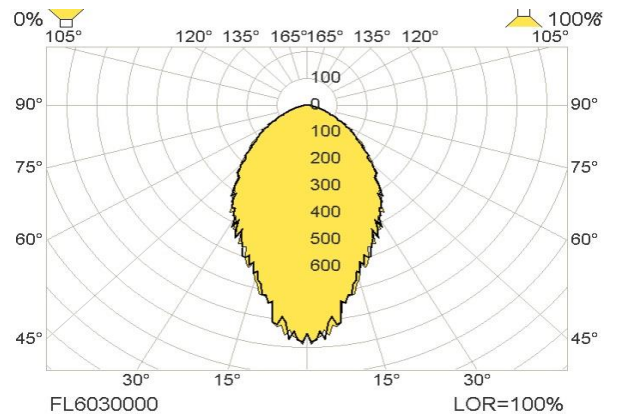

Nummer	Omschrijving

89AQFL60300000	120W 220/230V NB 13.500 lumen Narrow Beam