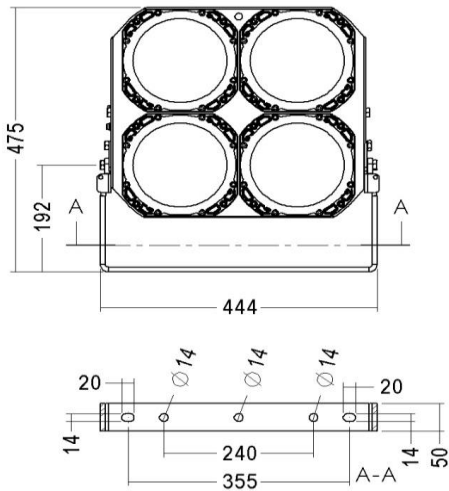

Nummer **Omschrijving**

89AQFL60A20200 80W 220/230V WB
 9.000 lumen
 Wide Beam
 Platte glazen ruit

Nummer **Omschrijving**

89AQFL60A40200 160W 220/230V WB
 18.000 lumen
 Wide Beam
 Platte glazen ruit

Nummer	Omschrijving
--------	--------------