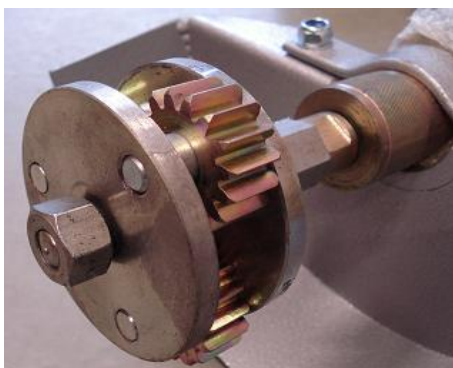

Taurus Ikaflex ontroest machine

Standard supplied with:
Flexible shaft, guard and tool head.

Repair Management Nederland B.V.
More management less firefighting

Ikaflex handzame ontroestmachine met flexibele as

De Taurus Ikaflex ontroestmachine is een compacte handzame machine voor ontroesten

Het eenvoudige principe maakt hem een makkelijk stuk gereedschap

Met wereldwijd verkrijgbare spareparts is dit de aangewezen machine voor het verwijderen van roest en verf in hoekjes en moeilijk te bereiken plaatsen.

Door de verkrijgbaarheid van verschillende hamerrollen, borstels en slagpennen is dit een zeer bruikbare machine voor marine en industrie

Nummer	Omschrijving
607049	110 volt 50/60Hz
607050	230 volt 50/60 Hz
607051	380 volt 50 Hz
607052	440 volt 60 Hz
607053	3x 220 volt 50/60 Hz
607050B	Reserve rol
607050C	Reserve pen
607050D	Reserve flexibele as
607050E	Reserve wiel kop
607050F	Reserve spindel

Ook mogelijk met komborstel of rondborstel

[Top](#)

Pag. 60/06