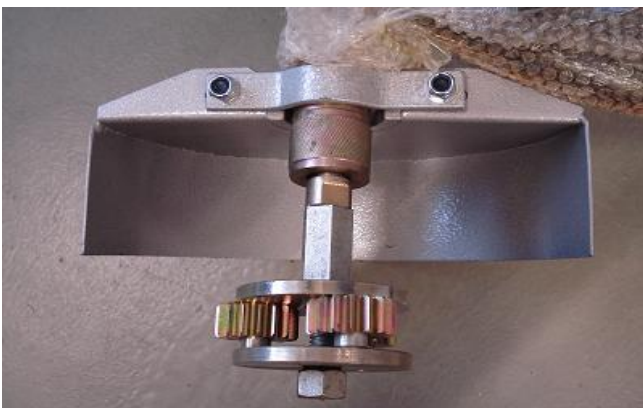

Taurus Ikaflex ontroest machine

Standard supplied with:
Flexible shaft, guard and tool head.

Repair Management Nederland B.V.
More management less firefighting

Ikaflex handzame ontroestmachine met flexibele as

De Taurus Ikaflex ontroestmachine is een compacte handzame machine voor ontroesten

Het eenvoudige principe maakt hem een makkelijk stuk gereedschap

Met wereldwijd verkrijgbare spareparts is dit de aangewezen machine voor het verwijderen van roest en verf in hoekjes en moeilijk te bereiken plaatsen.

Door de verkrijgbaarheid van verschillende hamerrollen, borstels en slagpennen is dit een zeer bruikbare machine voor marine en industrie

Nummer	Omschrijving
607049	110 volt 50/60Hz
607050	230 volt 50/60 Hz
607051	380 volt 50 Hz
607052	440 volt 60 Hz
607053	3x 220 volt 50/60 Hz
607050B	Reserve rol
607050C	Reserve pen
607050D	Reserve flexibele as
607050E	Reserve wiel kop
607050F	Reserve spindel

Ook mogelijk met komborstel of rondborstel

[Top](#)

Pag. 60/06