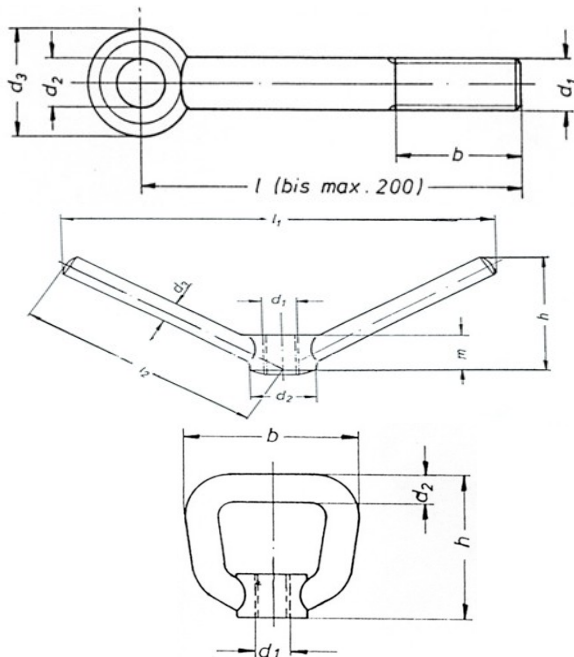

### Oogbouten Din 444B messing

Nummer	Maat
06444B10060	M 10x60
06444B10080	M 10x80
06444B10100	M 10x100
06444B10120	M 10x120
06444B12060	M 12x60
06444B12080	M 12x80
06444B12100	M 12x100
06444B12120	M 12x120
06444B16070	M 16x70
06444B16080	M 16x80
06444B16100	M 16x100
06444B16120	M 16x120
06444B16130	M 16x130
06444B16140	M 16x140
06444B16160	M 16x160
06444B20110	M 20x110
06444B20120	M 20x120
06444B20130	M 20x130
06444B20140	M 20x140
06444B20150	M 20x150
06444B20160	M 20x160
06444B20180	M 20x180
06444B20200	M 20x200

### Knevelmoer Din 80701 Messing

Nummer	Maat
068070110	M 10
068070112	M 12
068070116	M 16
068070120	M 20