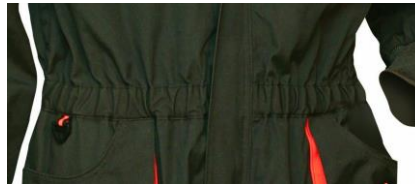

Overall CERVA EMERTON Australian Line

270 gr/m². 65% polyester / 35% katoen.
Versterkingen van polyester 600D.
Kniezakken met opening voor kniebeschermers.
Hamerlus. Borstzakken met sluiting.
Insteekzakken en beenzak met sluiting.
Voor gebruik in zware omstandigheden.
Elastiek in de taille.
Zak met ritssluiting voor telefoon.

Nummer	Maat	Kleur
490253	46	Zwart
490254	48	Zwart
490255	50	Zwart
490256	52	Zwart
490257	54	Zwart
490258	56	Zwart
490259	58	Zwart
490260	60	Zwart
490261	62	Zwart
490262	64	Zwart
490263	66	Zwart

Winteroverall M-Wear Premium 5777 ANDRESS

175 gr/m². 100% Polyester met PU-coating.
Rechtopstaande kraag. Dubbele stormflap.
Capuchon met aantreklussen in de kraag.
Verdekte 2-weg ritssluiting met drukknoepen met handige pullzipper.
Portofoonzak op de borst, een dubbele duimstokzak en drie opgezette zakken met klittenbandsluiting.
Vaste Matelassé voering. Mouwvernaauwing met klittenbandsluiting. Extra lange 2-weg ritssluiting aan de pijpen voor makkelijk aan- en uittrekken.
Beenvernaauwing met klittenbandsluiting.
Elastiek in de taille. Hoogfrequent gelaste naden.
3M Scotchlite reflectietape.
Volgens EN 343 (3,1)/EN 471 (3,2).