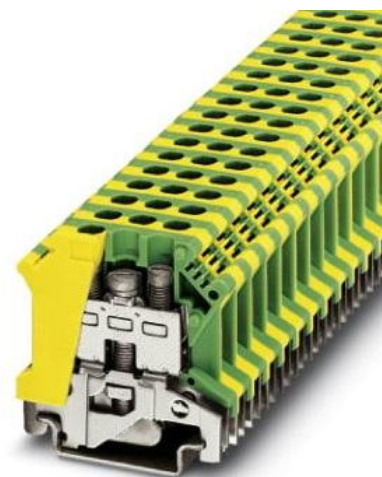

Nummer	Type	Kleur
77PHC0442011	USLKG10	Groen/geel

Als vorig maar Ex geteste uitvoering

Hoogte bij laagst mogelijke montage 47 mm
Lengte 42,5 mm, Breedte 10,2 mm
Belastingstroom max. 76A
Gesloten zijwand
Voor aderdoorsnede massieve draad 0.5 t/m 16 mm²
Voor aderdoorsnede extra soepel 0.5 t/m 10 mm²

Nummer	Type	Kleur
77PHC3003923	USLKG10N	Groen/geel

Voor aderdoorsnede massieve draad 0.5 t/m 16 mm²
Voor aderdoorsnede extra soepel 0.5 t/m 10 mm²
Nominale stroom In. 82A
Test stootspanning 8kV
Hoogte bij laagst mogelijke montage 54 mm
Lengte 42,5 mm, Breedte 10,2 mm
Explosiegeteste uitvoering Eex-e bij type N
Aantal etages 1
Aantal aansluitingen 2
Gesloten zijwand
Voor gebruik met montagerails type NS35/7,5, NS35/15 en NS32
* V-2

Nummer	Type	Kleur
77PHC0443010	USLKG16	Groen/geel

Als vorig maar Ex geteste uitvoering

Hoogte bij laagst mogelijke montage 47 mm
Lengte 42,5 mm, Breedte 10,2 mm
Belastingstroom max. 76A
Gesloten zijwand
Voor aderdoorsnede massieve draad 0.5 t/m 16 mm²
Voor aderdoorsnede extra soepel 0.5 t/m 10 mm²

Nummer	Type	Kleur
77PHC3003923	USLKG10N	Groen/geel