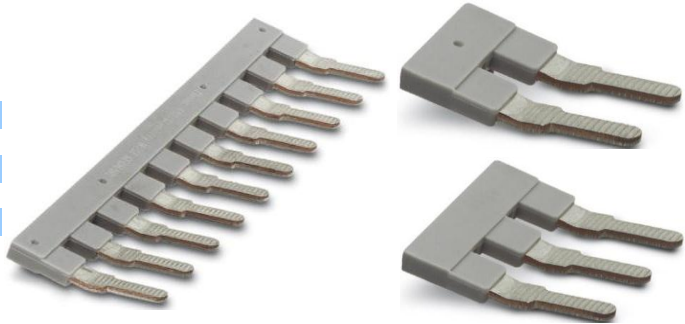

Inlegbrug

Geschikt voor types: UK 10 N, UK 10 NBU

Nummer	Type	Aantal pole
77PHC0203153	EB 2-10	2
77PHC0203328	EB 3-10	3
77PHC0203137	EB 10-10	10