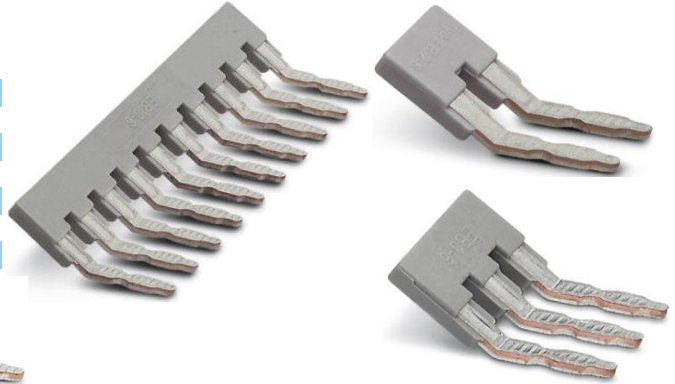

Voor type UK 10 N

Nummer	Type	Aantal pole
77PHC0203276	FBI 10-10	10

**Vaste brug zilverkleurig**

Voor type UK 16 N, UIK 16

Nummer	Type	Aantal pole
77PHC0203454	FBI 10-12	10

**Vaste brug zilverkleurig**

Voor type UK 35 N

Nummer	Type	Aantal pole
77PHC0201333	FBI 2-15	2
77PHC0201278	FBI 3-15	3

Inlegbrug

Geschikt voor types: UK 1,5 N, UK 2,5 N en UK 2,5 NBU
UK 3 N, UK 3 NBU.

Nummer	Type	Aantal pole
77PHC2303145	EBL 2-5	2
77PHC2303158	EBL 3-5	3
77PHC2303132	EBL 10-5	10

**Inlegbrug**

Geschikt voor types: UK 4, UK 5 N en UK 5 NBU

Nummer	Type	Aantal pole
77PHC0201155	EB 2-6	2
77PHC0201142	EB 3-6	3
77PHC0201139	EB 10-6	10
77PHC5020807	EB 3-6/St	3
77PHC5020755	EB 6-6/DR	6

**Inlegbrug**