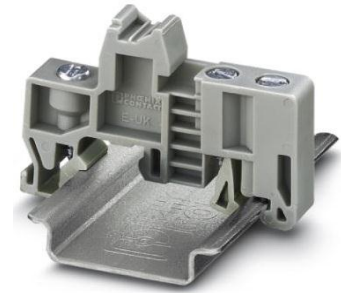

Afmeting 22 mm x 22 mm (hoog)
 Geschikt voor types: UK 35, UK 35 BU

Nummer	Type	Kleur
77PHC1302215	TS-K	Grijs

Snelmontage eindsteun voor 35 mm montagerail

Voor type montagerail NS35/7,5 of NS35/15
 Geschikt voor types: UK 3 N, UK 3 NBU en UK 4, UK 5 N
 UK 5 NBU, UK 6 N, UK 6 NBU, UK 10 N, UK 10 NBU,
 UIK 16, UIK 16 NBU, UK 16 N, UK 16 NBU, UK 35, UK 35 BU

Nummer	Type	Kleur
77PHC3022218	Clipfix 35	Grijs

Eindsteun voor montagerail E/UK

Voor type montagerail NS35/7,5 of NS32
 Geschikt voor types: UK 3 N, UK 3 NBU en UK 4, UK 5 N
 UK 5 NBU, UK 6 N, UK 6 NBU, UK 10 N, UK 10 NBU,
 UIK 16, UIK 16 NBU, UK 16 N, UK 16 NBU, UK 35, UK 35 BU