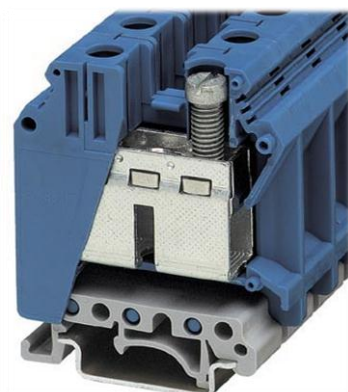

Voor aderdoorsnede massieve draad 0.75 t/m 50.0 mm²
Voor aderdoorsnede extra soepel 0.75 t/m 32.0 mm²
Nominale stroom In. 150A
Nominale meetspanning Un 1000V
Hoogte bij laagst mogelijke montage 62 mm
Lengte 50,0 mm, Breedte 15,2 mm
Explosiegeteste uitvoering Eex-e
Aantal etages 1
Aantal aansluitingen 2
Gesloten zijwand
Voor gebruik met montagerails type NS35/7,5, NS35/15 en NS32
* V-0

Nummer	Type	Kleur
77PHC3008012	UK 35	Grijs
77PHC3008025	UK 35 BU	Blauw