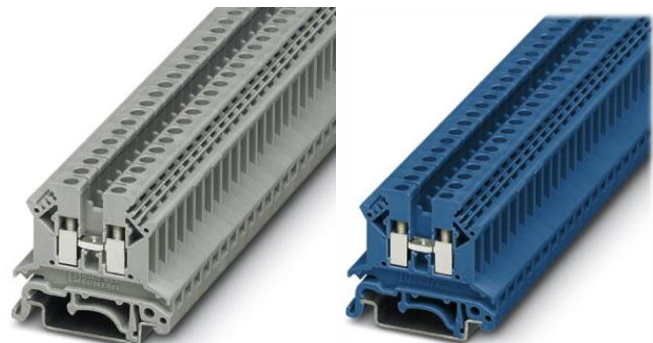

Voor aderdoorsnede massieve draad 0.14 t/m 1.5 mm²
 Voor aderdoorsnede extra soepel 0.14 t/m 1.5 mm²
 Nominale stroom In. 7.5A
 Nominale meetspanning Un 500V
 Hoogte bij laagst mogelijke montage 42 mm
 Lengte 42,5 mm, Breedte 4,2 mm
 Explosiegeteste uitvoering Eex-e
 Aantal etages 1
 Aantal aansluitingen 2
 Afsluitplaat noodzakelijk
 Voor gebruik met montagerails type NS35/7,5, NS35/15 en NS32
 * V-0

Nummer	Type	Kleur
77PHC3005837	UK 1,5 N	Grijs
77PHC3005840	UK 1,5 NBU	Blauw

Voor aderdoorsnede massieve draad 0.2 t/m 4.0 mm²
 Voor aderdoorsnede extra soepel 0.2 t/m 2.5 mm²
 Nominale stroom In. 24A
 Nominale meetspanning Un 800V
 Hoogte bij laagst mogelijke montage 42 mm
 Lengte 42,5 mm, Breedte 5,2 mm
 Explosiegeteste uitvoering Eex-e
 Aantal etages 1
 Aantal aansluitingen 2
 Afsluitplaat noodzakelijk
 Voor gebruik met montagerails type NS35/7,5 en NS35/15
 * V-2

Nummer	Type	Kleur
77PHC3003347	UK 2,5 N	Grijs
77PHC3003350	UK 2,5 NBU	Blauw

Voor aderdoorsnede massieve draad 0.2 t/m 4.0 mm²
 Voor aderdoorsnede extra soepel 0.2 t/m 2.5 mm²
 Nominale stroom In. 24A
 Nominale meetspanning Un 800V
 Hoogte bij laagst mogelijke montage 42 mm
 Lengte 42,5 mm, Breedte 6,2 mm
 Aantal etages 1
 Aantal aansluitingen 2
 Afsluitplaat noodzakelijk
 Voor gebruik met montagerails type NS35/7,5 en NS35/15
 * V-0

Nummer	Type	Kleur
77PHC3001035	UK 2,5 B	Grijs
77PHC3001048	UK 2,5 NBU	Blauw

Voor aderdoorsnede massieve draad 0.2 t/m 4.0 mm²
 Voor aderdoorsnede extra soepel 0.2 t/m 2.5 mm²
 Nominale stroom In. 32A
 Nominale meetspanning Un 800V
 Hoogte bij laagst mogelijke montage 47 mm
 Lengte 42,5 mm, Breedte 5,2 mm
 Explosiegeteste uitvoering Eex-e