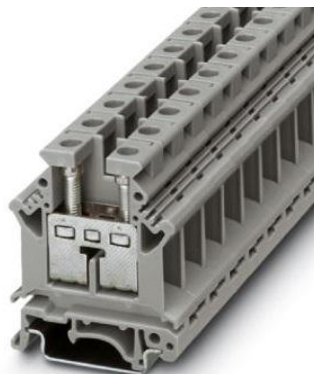

Voor aderdoorsnede massieve draad 2.5 t/m 25.0 mm²
Voor aderdoorsnede extra soepel 4.0 t/m 16.0 mm²
Nominale stroom In. 101A
Nominale meetspanning Un 800V
Hoogte bij laagst mogelijke montage 54 mm
Lengte 42,5 mm, Breedte 12,2 mm
Explosiegeteste uitvoering Eex-e
Aantal etages 1
Aantal aansluitingen 2
Afsluitplaat noodzakelijk
Voor gebruik met montagerails type NS35/7,5, NS35/15 en NS32
* V-0

Nummer	Type	Kleur
77PHC3006043	UK 16 N	Grijs
77PHC3006056	UK 16 NBU	Blauw