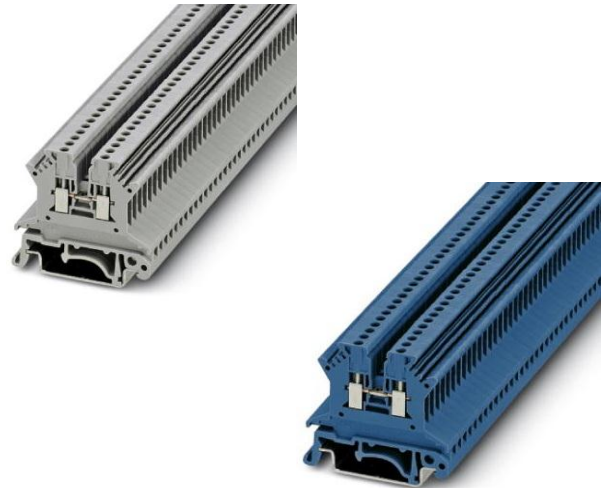

Toelatingen zie lijst

Repair Management Nederland B.V.
 More management less firefighting

Verpakkingseenheden zie lijst

Verbindingsrijgklemmen serie UK

Schroefaansluiting
 Isolatiemateriaal Thermoplast
 Bedrijfstemperatuur -40 t/m +125 °C
 Brandbaarheidsklasse volgens UL94: wanneer aangegeven *

Voor aderdoorsnede massieve draad 0.14 t/m 1.5 mm²
 Voor aderdoorsnede extra soepel 0.14 t/m 1.5 mm²
 Nominale stroom In. 7.5A
 Nominale meetspanning Un 500V
 Hoogte bij laagst mogelijke montage 42 mm
 Lengte 42,5 mm, Breedte 4,2 mm
 Explosiegeteste uitvoering Eex-e
 Aantal etages 1
 Aantal aansluitingen 2
 Afsluitplaat noodzakelijk
 Voor gebruik met montagerails type NS35/7,5, NS35/15 en NS32
 * V-0

Nummer	Type	Kleur
77PHC3005837	UK 1,5 N	Grijs
77PHC3005840	UK 1,5 NBU	Blauw

Voor aderdoorsnede massieve draad 0.2 t/m 4.0 mm²
 Voor aderdoorsnede extra soepel 0.2 t/m 2.5 mm²
 Nominale stroom In. 24A
 Nominale meetspanning Un 800V
 Hoogte bij laagst mogelijke montage 42 mm
 Lengte 42,5 mm, Breedte 5,2 mm
 Explosiegeteste uitvoering Eex-e
 Aantal etages 1
 Aantal aansluitingen 2
 Afsluitplaat noodzakelijk
 Voor gebruik met montagerails type NS35/7,5 en NS35/15
 * V-2

Nummer	Type	Kleur
77PHC3003347	UK 2,5 N	Grijs
77PHC3003350	UK 2,5 NBU	Blauw

Voor aderdoorsnede massieve draad 0.2 t/m 4.0 mm²
 Voor aderdoorsnede extra soepel 0.2 t/m 2.5 mm²
 Nominale stroom In. 24A
 Nominale meetspanning Un 800V
 Hoogte bij laagst mogelijke montage 42 mm
 Lengte 42,5 mm, Breedte 6,2 mm
 Aantal etages 1
 Aantal aansluitingen 2
 Afsluitplaat noodzakelijk
 Voor gebruik met montagerails type NS35/7,5 en NS35/15
 * V-0