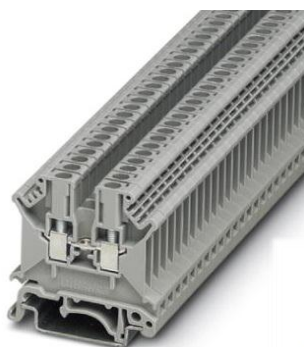

Voor aderdoorsnede massieve draad 0.14 t/m 1.5 mm²
 Voor aderdoorsnede extra soepel 0.14 t/m 1.5 mm²
 Nominale stroom In. 7.5A
 Nominale meetspanning Un 500V
 Hoogte bij laagst mogelijke montage 42 mm
 Lengte 42,5 mm, Breedte 4,2 mm
 Explosiegeteste uitvoering Eex-e
 Aantal etages 1
 Aantal aansluitingen 2
 Afsluitplaat noodzakelijk
 Voor gebruik met montagerails type NS35/7,5, NS35/15 en NS32
 * V-0

Nummer	Type	Kleur
77PHC3001035	UK 2,5 B	Grijs
77PHC3001048	UK 2,5 NBU	Blauw

Voor aderdoorsnede massieve draad 0.2 t/m 4.0 mm²
 Voor aderdoorsnede extra soepel 0.2 t/m 2.5 mm²
 Nominale stroom In. 32A
 Nominale meetspanning Un 800V
 Hoogte bij laagst mogelijke montage 47 mm
 Lengte 42,5 mm, Breedte 5,2 mm
 Explosiegeteste uitvoering Eex-e

Aantal etages 1

Aantal aansluitingen 2

Afsluitplaat noodzakelijk

Voor gebruik met montagerails type NS35/7,5, NS35/15 en NS32

* V-2

Nummer	Type	Kleur
77PHC3001501	UK 3 N	Grijs
77PHC3001514	UK 3 NBU	Blauw

Voor aderdoorsnede massieve draad 0.2 t/m 4.0 mm²
 Voor aderdoorsnede extra soepel 0.2 t/m 4.0 mm²
 Nominale stroom In. 32A
 Nominale meetspanning Un 800V
 Hoogte bij laagst mogelijke montage 47 mm
 Lengte 42,5 mm, Breedte 6,2 mm
 Aantal etages 1
 Aantal aansluitingen 2
 Afsluitplaat noodzakelijk
 Voor gebruik met montagerails type NS35/7,5, NS35/15 en NS32

Nummer	Type	Kleur
77PHC3001501	UK 4	Grijs

Voor aderdoorsnede massieve draad 0.2 t/m 6.0 mm²
 Voor aderdoorsnede extra soepel 0.2 t/m 4.0 mm²
 Nominale stroom In. 41A
 Nominale meetspanning Un 800V
 Hoogte bij laagst mogelijke montage 47 mm
 Lengte 42,5 mm, Breedte 6,2 mm
 Explosiegeteste uitvoering Eex-e