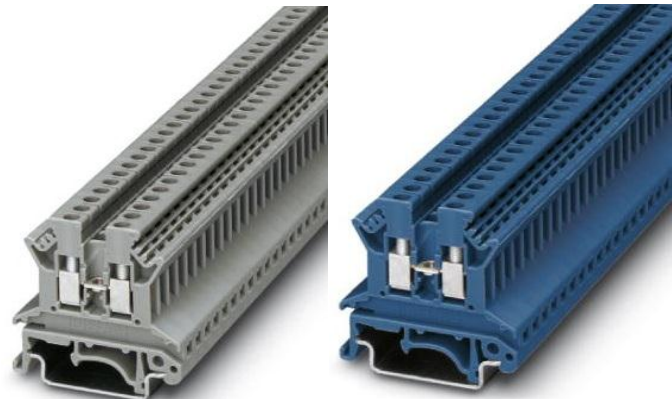

Toelatingen zie lijst

Repair Management Nederland B.V.
 More management less firefighting

Verpakkingseenheden zie lijst

Verbindingsrijgklemmen serie UK

Schroefaansluiting
 Isolatiemateriaal Thermoplast
 Bedrijfstemperatuur -40 t/m +125 °C
 Brandbaarheidsklasse volgens UL94: wanneer aangegeven *

Voor aderdoorsnede massieve draad 0.14 t/m 1.5 mm²
 Voor aderdoorsnede extra soepel 0.14 t/m 1.5 mm²
 Nominale stroom In. 7.5A
 Nominale meetspanning Un 500V
 Hoogte bij laagst mogelijke montage 42 mm
 Lengte 42,5 mm, Breedte 4,2 mm
 Explosiegeteste uitvoering Eex-e
 Aantal etages 1
 Aantal aansluitingen 2
 Afsluitplaat noodzakelijk
 Voor gebruik met montagerails type NS35/7,5, NS35/15 en NS32
 * V-0

Nummer	Type	Kleur
77PHC3005837	UK 1,5 N	Grijs
77PHC3005840	UK 1,5 NBU	Blauw

Voor aderdoorsnede massieve draad 0.2 t/m 4.0 mm²
 Voor aderdoorsnede extra soepel 0.2 t/m 2.5 mm²
 Nominale stroom In. 24A
 Nominale meetspanning Un 800V
 Hoogte bij laagst mogelijke montage 42 mm
 Lengte 42,5 mm, Breedte 5,2 mm
 Explosiegeteste uitvoering Eex-e
 Aantal etages 1
 Aantal aansluitingen 2
 Afsluitplaat noodzakelijk
 Voor gebruik met montagerails type NS35/7,5 en NS35/15
 * V-2

Nummer	Type	Kleur
77PHC3003347	UK 2,5 N	Grijs
77PHC3003350	UK 2,5 NBU	Blauw

Voor aderdoorsnede massieve draad 0.2 t/m 4.0 mm²
 Voor aderdoorsnede extra soepel 0.2 t/m 2.5 mm²
 Nominale stroom In. 24A
 Nominale meetspanning Un 800V
 Hoogte bij laagst mogelijke montage 42 mm
 Lengte 42,5 mm, Breedte 6,2 mm
 Aantal etages 1
 Aantal aansluitingen 2
 Afsluitplaat noodzakelijk
 Voor gebruik met montagerails type NS35/7,5 en NS35/15
 * V-0