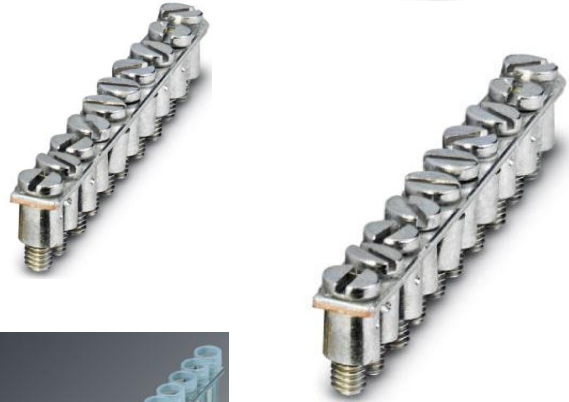

Vaste brug zilverkleurig

Voor type UK 1,5N

Nummer	Type	Aantal pole
77PHC3001624	FBRN 10-4N	10