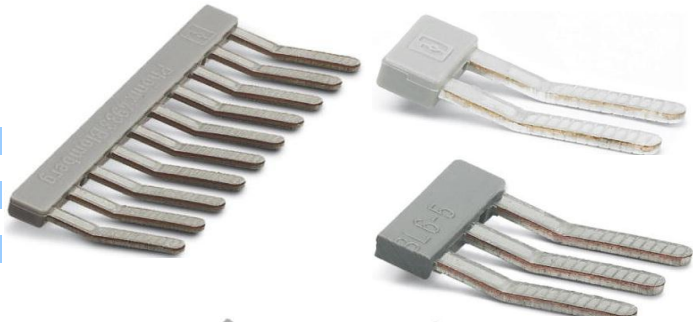

Inlegbrug

Geschikt voor types: UK 1,5 N, UK 2,5 N en UK 2,5 NBU
UK 3 N, UK 3 NBU.

Nummer	Type	Aantal pole
77PHC2303145	EBL 2-5	2
77PHC2303158	EBL 3-5	3
77PHC2303132	EBL 10-5	10