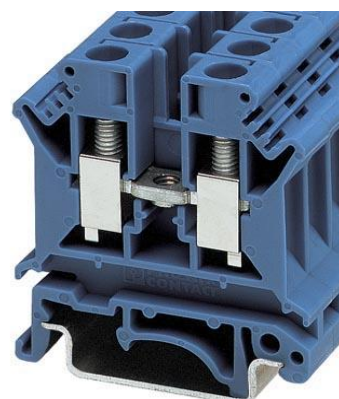

Voor aderdoorsnede massieve draad 0.14 t/m 1.5 mm²
 Voor aderdoorsnede extra soepel 0.14 t/m 1.5 mm²
 Nominale stroom In. 7.5A
 Nominale meetspanning Un 500V
 Hoogte bij laagst mogelijke montage 42 mm
 Lengte 42,5 mm, Breedte 4,2 mm
 Explosiegeteste uitvoering Eex-e
 Aantal etages 1
 Aantal aansluitingen 2
 Afsluitplaat noodzakelijk
 Voor gebruik met montagerails type NS35/7,5, NS35/15 en NS32
 * V-0

Aantal etages 1

Aantal aansluitingen 2

Afsluitplaat noodzakelijk

Voor gebruik met montagerails type NS35/7,5, NS35/15 en NS32

* V-0

Nummer	Type	Kleur
77PHC3004524	UK 6 N	Grijs
77PHC3004977	UK 6 NBU	Blauw

Voor aderdoorsnede massieve draad 0.5 t/m 16.0 mm²
 Voor aderdoorsnede extra soepel 0.5 t/m 10.0 mm²
 Nominale stroom In. 76A
 Nominale meetspanning Un 800V
 Hoogte bij laagst mogelijke montage 47 mm
 Lengte 42,5 mm, Breedte 10,2 mm
 Explosiegeteste uitvoering Eex-e
 Aantal etages 1
 Aantal aansluitingen 2
 Afsluitplaat noodzakelijk
 Voor gebruik met montagerails type NS35/7,5, NS35/15 en NS32
 UK 10 NBU niet bij NS32
 * V-0

Nummer	Type	Kleur
77PHC3005073	UK 10 N	Grijs
77PHC3005086	UK 10 NBU	Blauw

Voor aderdoorsnede massieve draad 2.5 t/m 25.0 mm²
 Voor aderdoorsnede extra soepel 4.0 t/m 16.0 mm²
 Nominale stroom In. 101A
 Nominale meetspanning Un 400V
 Hoogte bij laagst mogelijke montage 47 mm
 Lengte 42,5 mm, Breedte 12,2 mm
 Aantal etages 1
 Aantal aansluitingen 2
 Afsluitplaat noodzakelijk
 Voor gebruik met montagerails type NS35/7,5, NS35/15 en NS32
 * V-2