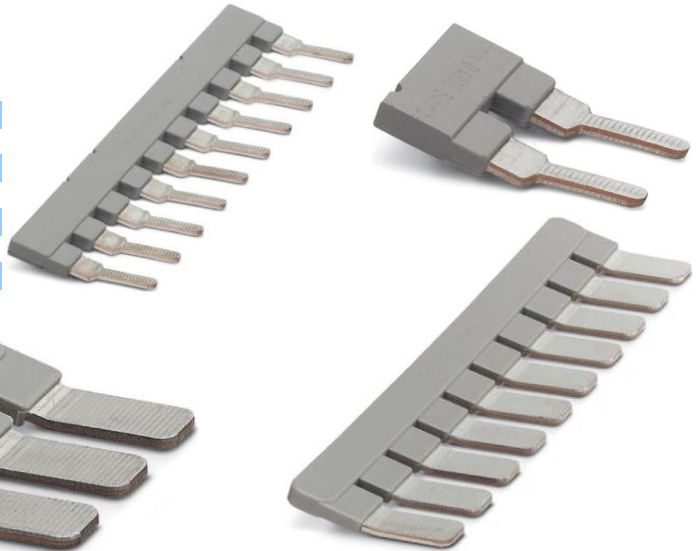

Geschikt voor types: UK 6 N, UK 6 NBU

Nummer	Type	Aantal pole
77PHC0202154	EB 2-8	2
77PHC0202141	EB 3-8	3
77PHC0202138	EB 10-8	10

**Inlegbrug**

Geschikt voor types: UK 10 N, UK 10 NBU

Nummer	Type	Aantal pole
77PHC0203153	EB 2-10	2
77PHC0203328	EB 3-10	3
77PHC0203137	EB 10-10	10

**Inlegbrug**

Geschikt voor types: UK 16 N, UK 16 NBU, UIK 16, UIK 16 BU

Nummer	Type	Aantal pole
77PHC3006137	EB 10-12	10

Inlegbrug

Geschikt voor types: UK 35, UK 35 BU

Nummer	Type	Aantal pole
77PHC0203166	EB 2-15	2
77PHC0205135	EB 10-15	10
77PHC0205119	EB2-15KUK35	2
77PHC0205106	EB3-15KUK35	3
77PHC0205096	EB10-15KUK35	10