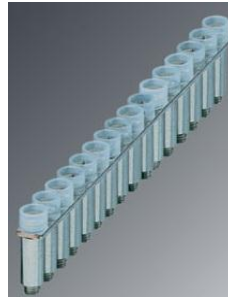

Vaste brug zilverkleurig

Voor type UK 2,5N, UK 3 N

Nummer	Type	Aantal pole
77PHC2770642	FBRI 2-5N	10