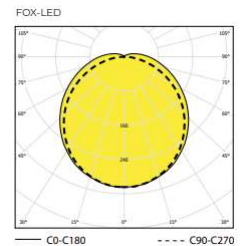

## FOX-LED

IP 40

Article No.	Description	Watt	Lumen	Dimensions in mm AxBxC	Mounting spacing in mm DxEx	Light color
83VT053140	FOX-LED 2900-4K IP40	19	2312	600x165x63	400x120	4000K
83VT053141	FOX-LED 3700-4K IP40	25	2827	600x165x63	400x120	4000K
83VT053146	FOX-LED 5300-4K IP40	37	4622	1103x165x63	730x120	4000K
83VT053142	FOX-LED 6350-4K IP40	44	5148	1103x165x63	730x120	4000K
83VT053143	FOX-LED 7400-4K IP40	52	5899	1103x165x63	730x120	4000K
83VT053144	FOX-LED 8400-4K IP40	53	6618	1590x165x63	1217x120	4000K
83VT053145	FOX-LED 5900-4K IP40	66	7406	1590x165x63	1217x120	4000K

Article No.	Description	Watt	Lumen	Dimensions in mm AxBxC	Mounting spacing in mm DxEx	Light color
83VT053130	FOX-LED 2900-3K IP40	19	2196	600x165x63	400x120	3000K
83VT053131	FOX-LED 3700-3K IP40	24	2686	600x165x63	400x120	3000K
83VT053136	FOX-LED 5300-3K IP40	37	4390	1103x165x63	730x120	3000K
83VT053132	FOX-LED 6350-3K IP40	44	4888	1103x165x63	730x120	3000K
83VT053133	FOX-LED 7400-3K IP40	51	5602	1103x165x63	730x120	3000K
83VT053134	FOX-LED 8400-3K IP40	53	6289	1590x165x63	1217x120	3000K
83VT053135	FOX-LED 5900-3K IP40	63	7040	1590x165x63	1217x120	3000K