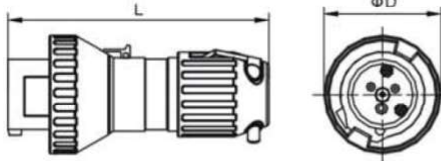

* = Kan worden toegepast onder verschillende voltages 200-250 V of 380-415 V

DIMENSION type T0251 / 16A

WALL SOCKET (all dimension in mm)

Poles	W1	W1	L1	L2	L3	H
2P/3P	103	86	223	156	142	122
4P/5P	123	106	241	176	163	147

COUPLER SOCKET (all dimension in mm)

Poles	L1	L2	L3
2P/3P	247	69	72
4P/5P	279	90	93

PLUG (all dimension in mm)

Poles	ØD	L
2P/3P	73	163
4P	77	187
5P	84	187

DIMENSION type T0252 / 32A

WALL SOCKET (all dimension in mm)