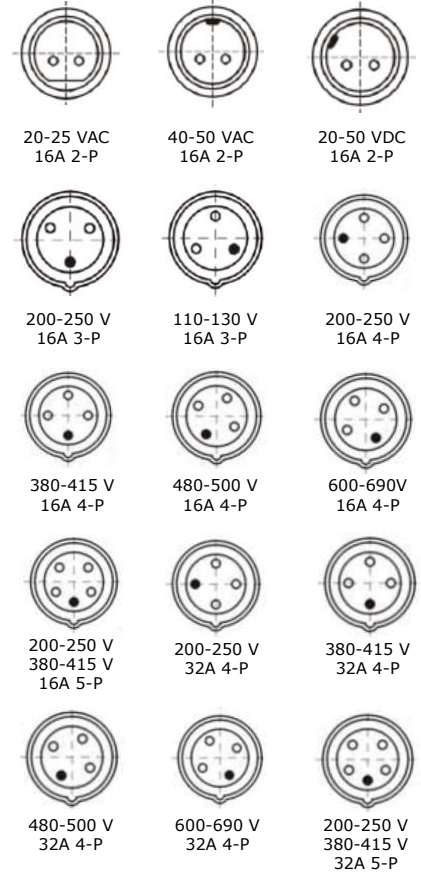

Omgevingstemperatuur ATEX: -40°C ≤ Tamb ≤ +45°C/+55°C.

Nominale spanning: van 50V tot 690V en 16A tot 32A

Kabelingangen:

Wandcontactdozen opbouw: 1xM25 kabelwartel (voor kabel diameter 8-17 mm).

Koppeling: voor kabel diameter 8-18.5 mm.

* = Kan worden toegepast onder verschillende voltages 200-250 V of 380-415 V

DIMENSION type T0251 / 16A

WALL SOCKET (all dimension in mm)

Poles	W1	W1	L1	L2	L3	H
2P/3P	103	86	223	156	142	122
4P/5P	123	106	241	176	163	147

COUPLER SOCKET (all dimension in mm)

Poles	L1	L2	L3
2P/3P	247	69	72
4P/5P	279	90	93

PLUG (all dimension in mm)

Poles	ØD	L
2P/3P	73	163
4P	77	187
5P	84	187

DIMENSION type T0252 / 32A

WALL SOCKET (all dimension in mm)

COUPLER SOCKET (all dimension in mm)

PLUG (all dimension in mm)