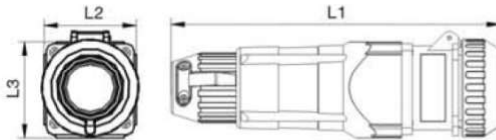

* = Kan worden toegepast onder verschillende voltages 200-250 V of 380-415 V

DIMENSION type T0251 / 16A

WALL SOCKET (all dimension in mm)

Poles	W1	W1	L1	L2	L3	H
2P/3P	103	86	223	156	142	122
4P/5P	123	106	241	176	163	147

COUPLER SOCKET (all dimension in mm)

Poles	L1	L2	L3
2P/3P	247	69	72
4P/5P	279	90	93

PLUG (all dimension in mm)

Poles	ØD	L
2P/3P	73	163
4P	77	187
5P	84	187

DIMENSION type T0252 / 32A

WALL SOCKET (all dimension in mm)