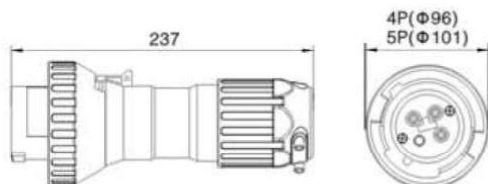

* = Kan worden toegepast onder verschillende voltages 200-250 V of 380-415 V

DIMENSION type T0251 / 16A

WALL SOCKET (all dimension in mm)

Poles	W1	W1	L1	L2	L3	H
2P/3P	103	86	223	156	142	122
4P/5P	123	106	241	176	163	147

COUPLER SOCKET (all dimension in mm)

Poles	L1	L2	L3
2P/3P	247	69	72
4P/5P	279	90	93

PLUG (all dimension in mm)

Poles	ØD	L
2P/3P	73	163
4P	77	187
5P	84	187

DIMENSION type T0252 / 32A

WALL SOCKET (all dimension in mm)

COUPLER SOCKET (all dimension in mm)

PLUG (all dimension in mm)