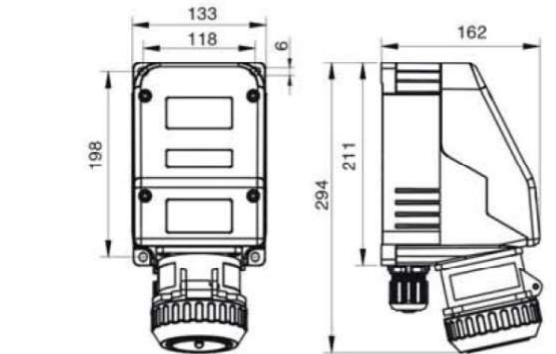

* = Kan worden toegepast onder verschillende voltages 200-250 V of 380-415 V

DIMENSION type T0251 / 16A

WALL SOCKET (all dimension in mm)

Poles	W1	W1	L1	L2	L3	H
2P/3P	103	86	223	156	142	122
4P/5P	123	106	241	176	163	147

COUPLER SOCKET (all dimension in mm)

Poles	L1	L2	L3
2P/3P	247	69	72
4P/5P	279	90	93

PLUG (all dimension in mm)

Poles	ØD	L
2P/3P	73	163
4P	77	187
5P	84	187

DIMENSION type T0252 / 32A

WALL SOCKET (all dimension in mm)

COUPLER SOCKET (all dimension in mm)

PLUG (all dimension in mm)