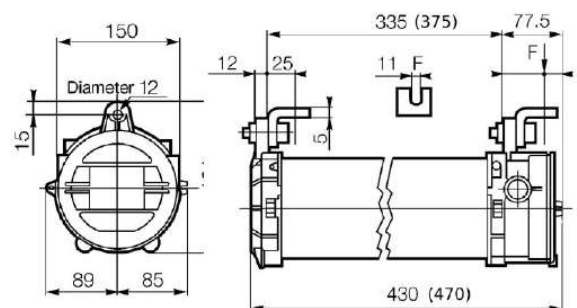

345(385)mm / 2x10Ø