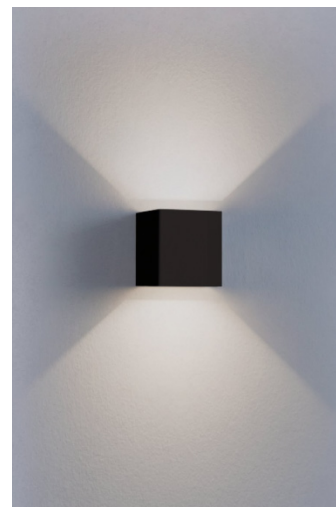

Binnenverlichting LED Wandlamp CALPINO PRO IP65

Interieur wandverlichting CALPINO PRO IP65

De CALPINO PRO wandlamp maakt indruk met zijn moderne design en strakke lijnen. Dankzij de geïntegreerde LED-technologie biedt hij energiezuinige en aangename verlichting.

Deze lamp is ideaal om stijlvolle accenten toe te voegen aan woonkamers, hallen of slaapkamers, maar ook voor vochtige ruimtes dankzij de IP65-beschermingsklasse. Het minimalistische uiterlijk maakt het een veelzijdige toevoeging aan diverse interieurstijlen. Het armatuur is gemaakt van gegoten aluminium met een fijn gestructureerde, matte poedercoating. De lamp is verkrijgbaar in een aan/uit-versie, maar ook met een ingebouwde TRIAC-dimbare LED-driver.

Lichtregeling door middel van verstelbare metalen vleugels om de stralingshoek aan te passen.

Technische eigenschappen:

Materiaal behuizing:	Die-cast Aluminium
Fitting:	LED
Lichtbron type:	LED
Vermogen:	6,5 W + 7,8 W
Lichtbron:	Inclusief
Nominale aansluitspanning:	220-240Vac - 50/60Hz
Schakelaar:	NEE
Beschermingsklasse:	Klasse II
IP Klasse:	IP65
Energie efficiëntie klasse:	F
Afmetingen behuizing:	105 x 110 x 105 mm H x B x L
Gewicht:	0,78 kg
USB poort:	NEE
Dimbaar:	TRIAC