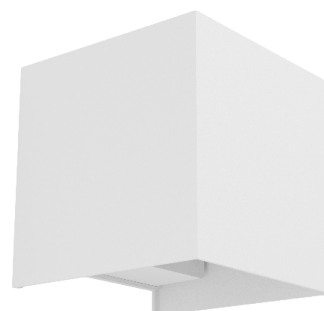

Binnenverlichting LED Wandlamp VALMONTONE

Interieur wandlamp VALMONTONE

De VALMONTONE wandlamp maakt indruk met zijn moderne design en strakke lijnen. Dankzij de geïntegreerde LED-technologie biedt hij energiezuinige en aangename verlichting. Deze lamp is ideaal om stijlvolle accenten toe te voegen aan woonkamers, hallen of slaapkamers.

Door zijn minimalistische uitstraling past hij veelzijdig in diverse interieurstijlen.

De VALMONTONE wandlamp is verkrijgbaar in drie verschillende kleuren voor de behuizing, passend bij uw interieur. De lichtbundel is zowel naar boven als naar beneden verstelbaar.

Technische eigenschappen:

Materiaal behuizing:	Aluminium / glas
Fitting:	LED
Lichtbron type:	LED
Vermogen:	2x 1,5W
Lichtbron:	Inclusief
Nominale aansluitspanning:	220-240Vac - 50/60Hz
Schakelaar:	NEE
Beschermingsklasse:	Klasse II
IP Klasse:	IP20
Energie efficiëntie klasse:	E
Afmetingen behuizing:	100 x 100 x 100 mm H x L x D
Gewicht:	0,349 kg
USB poort:	NEE
Dimbaar:	NEE