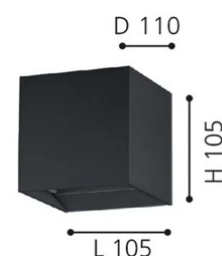

Binnenverlichting LED Wandlamp CALPINO PRO IP65

Interieur wandverlichting CALPINO PRO IP65

De CALPINO PRO wandlamp maakt indruk met zijn moderne design en strakke lijnen. Dankzij de geïntegreerde LED-technologie biedt hij energiezuinige en aangename verlichting.

Deze lamp is ideaal om stijlvolle accenten toe te voegen aan woonkamers, hallen of slaapkamers, maar ook voor vochtige ruimtes dankzij de IP65-beschermingsklasse. Het minimalistische uiterlijk maakt het een veelzijdige toevoeging aan diverse interieurstijlen. Het armatuur is gemaakt van gegoten aluminium met een fijn gestructureerde, matte poedercoating. De lamp is verkrijgbaar in een aan/uit-versie, maar ook met een ingebouwde TRIAC-dimbare LED-driver.

Lichtregeling door middel van verstelbare metalen vleugels om de stralingshoek aan te passen.

Technische eigenschappen:

Materiaal behuizing:	Die-cast Aluminium
Fitting:	LED
Lichtbron type:	LED
Vermogen:	6,5 W + 7,8 W
Lichtbron:	Inclusief
Nominale aansluitspanning:	220-240Vac - 50/60Hz
Schakelaar:	NEE
Beschermingsklasse:	Klasse II
IP Klasse:	IP65
Energie efficiëntie klasse:	F
Afmetingen behuizing:	105 x 110 x 105 mm H x B x L
Gewicht:	0,78 kg
USB poort:	NEE
Dimbaar:	TRIAC

Artikel nummers: