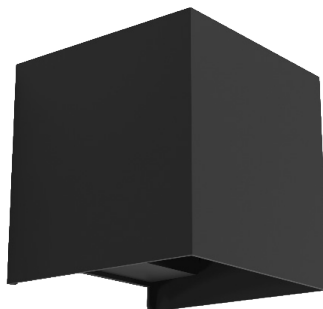

Binnenverlichting LED Wandlamp VALMONTONE

Interieur wandlamp VALMONTONE

De VALMONTONE wandlamp maakt indruk met zijn moderne design en strakke lijnen. Dankzij de geïntegreerde LED-technologie biedt hij energiezuinige en aangename verlichting. Deze lamp is ideaal om stijlvolle accenten toe te voegen aan woonkamers, hallen of slaapkamers.

Door zijn minimalistische uitstraling past hij veelzijdig in diverse interieurstijlen.

De VALMONTONE wandlamp is verkrijgbaar in drie verschillende kleuren voor de behuizing, passend bij uw interieur. De lichtbundel is zowel naar boven als naar beneden verstelbaar.

Technische eigenschappen:

Materiaal behuizing:	Aluminium / glas
Fitting:	LED
Lichtbron type:	LED
Vermogen:	2x 1,5W
Lichtbron:	Inclusief
Nominale aansluitspanning:	220-240Vac - 50/60Hz
Schakelaar:	NEE
Beschermingsklasse:	Klasse II
IP Klasse:	IP20
Energie efficiëntie klasse:	E
Afmetingen behuizing:	100 x 100 x 100 mm H x L x D
Gewicht:	0,349 kg
USB poort:	NEE
Dimbaar:	NEE