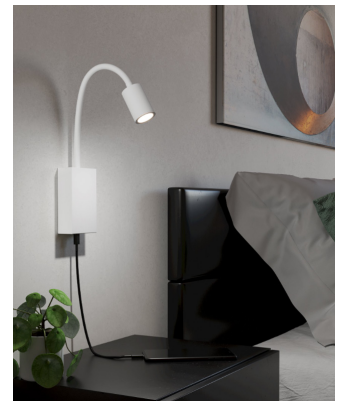

Binnenverlichting LED Wandlamp TAZZOLI + USB

Interieur wandlamp TAZZOLI

De TAZZOLI LED-wandlamp is vervaardigd uit een metalen behuizing en lampkop met een beweegbare zwarte kunststof lamphals. De **geïntegreerde USB-poort** maakt het bijvoorbeeld mogelijk om uw smartphone op te laden. De LED's geven een aangenaam warm wit licht. Dankzij de flexibele lamphals is optimale en gerichte verlichting in een handomdraai mogelijk. Bovendien kan de wandlamp eenvoudig worden in- en uitgeschakeld met een tuimelschakelaar op de lampbehuizing. De wandlamp is een perfecte aanvulling op moderne en minimalistische interieurs en biedt een praktische leeslamp aan de muur - of het nu in de woonkamer, slaapkamer of eetkamer is.

De eenvoudige en tijdloze armaturen uit de TAZZOLI-serie hebben diverse toepassingen en onderscheiden zich door de mogelijkheid tot gerichte verlichting.