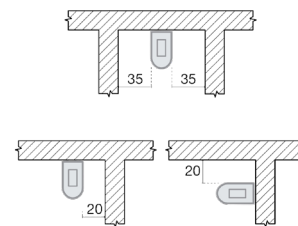

Materiaal behuizing:	Aluminium, wit RAL 9003
Diffuser:	Lichtdoorlatend opaal acrylaat
Lichtbron type:	LED
Vermogen:	Range van 9 tot 36,7 W
Lichtbron:	Inclusief
Nominale spanning:	220-240Vac - 50/60Hz
Schakelaar:	AAN/UIT
Beschermingsklasse:	Klasse I
IP klasse:	IP20 IK08
Energie efficiëntie klasse:	NA
Afmetingen behuizing:	4 verschillende lengtes
Gewicht:	0,4, 0,6, 1,0 en 1,2 kg
USB poort:	NEE
Dimbaar:	NEE
Lumen *:	Lumen opbrengst lichtbron

Artikel nummers:

Artikel Nr.	Omschrijving	Watt	Lumen *	Afmetingen in mm A x B x C	Montageruimte in mm D	Lichtkleur
89TR22415	SB LED 1.1ft 1100/840	9 W	1.070	360 x 38 x 67	230	4.000 K
89TR22425	SB LED 1.2ft 2200/840	15 W	2.130	590 x 38 x 67	460	4.000 K
89TR22435	SB LED 1.4ft 4400/840	30 W	4.250	1150 x 38 x 67	1.020	4.000 K
89TR22445	SB LED 1.5ft 5500/840	37 W	5.360	1430 x 38 x 670	1.300	4.000 K