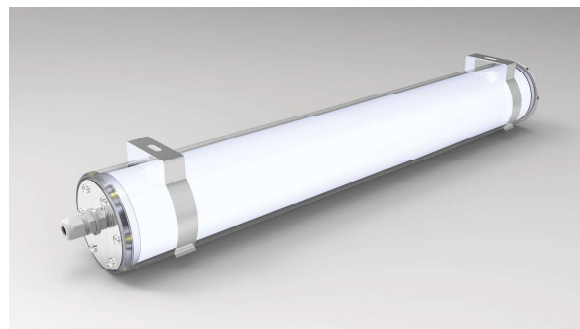

Swiss Solutions TE-SWISS LED IP68 armatuur

Vochtbestendig industrieel LED armatuur.

Robuust en IK10 slagvaste behuizing en IP66/68/69 bescherming tegen vocht en vuil. Matte diffusor om zo verblinding te voorkomen. Behuizing gemaakt van UV-stabiel 4mm polycarbonaat 70mm Ø uitwendige diameter. Hoge kwaliteit eindhaken om zo het armatuur volledig waterdicht te maken naar IP68. Montagebeugels apart te bestellen vanwege keuze in typen en materiaalsoorten.

Data Link DL-SEAL LED IP67 IK10 armatuur

DL-SEAL is een LED armatuur voor vochtige omgevingen

Ontwikkeld voor het vaak tijdelijk verlichten van werkomgevingen als scheepsdokken, trappenhuizen, looppaden en doorgangen en andere vooral vochtige omgevingen.

Gemaakt van hoge kwaliteit niet-corrosive materialen - PMMA, ABS, polycarbonaat en roestvaststaal volgens bescherming standaarden IP67 en IK10.

Kabeltoevoer standaard aan één zijde. Bevestiging met twee veerclips welke eenvoudig aan de beide uiteinden van het armatuur kunnen worden bevestigd.

DATA  LINK

Artikel Nr.	Omschrijving	Wattage	Lumen	Lx Ø mm
580300	DL-SEAL LED 650-230-25	25	3.000	650 x 90
580301	DL-SEAL LED 650-230-25 + Noodverlichting	25	3.000/450	650 x 90
580302	DL-SEAL LED 1250-230-26	55	6.500	1250x90
580303	DL-SEAL LED 1250-230-26 + Noodverlichting	55	6.500/450	1250x90
580310	DL-SEAL Magnetische houder set	NA	NA	NA
580311	DL-SEAL RVS316 ketting ophangset	NA	NA	NA
580312	DL-SEAL verstelbare ophangkabel	NA	NA	NA