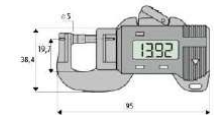

Behuizing van gietijzer. Veer gesloten, snelsluiting met duimbediening. In cassette.

Aan/Uit functie. mm/inch uitlezing. Inclusief 1,5V batterij (type LR44) artikel 330200.

Artikel Nr.	Bereik mm	Diepte bek mm	Nauwkeurigheid mm	IMPA
330870	0-12	19.7	0.02	-

MIB Digitale diktemeter

Aflezing 0.01 mm of 0.0005 inch. Steel en schijf van roestvrijstaal . Schijf ø 14,5 mm.

Behuizing van gietijzer. Veer gesloten, snelsluiting met duimbediening. In cassette.

Aan/Uit functie. mm/inch uitlezing. Inclusief 1,5V batterij (type LR44) artikel 330200.