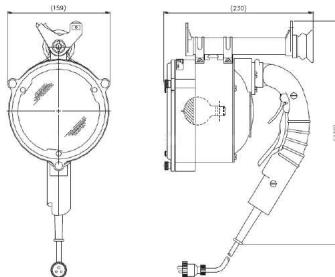

Elektrische specificaties:

Voltage 115-230 / 12V, 115-230 / 24V.
Aansluiting 5,5 meter verlengbare kabel.
Intelligente acculader met schakelmodus en dubbele ingang 115V/230V.
Laadsnelheid 12V - 14,7V @ 1 Amp, 24V - 29,4V @ 0,5 Amp.
Batterij 12 Volt 7 Ampère-uur
Batterijduur (12V) 80 minuten continu gebruik, 2 uur seinen.
Batterijduur (24V) 115 minuten continu gebruik, 2 uur seinen.

Certificaten:

De DM60 heeft diversen certificaten, zoals MED, SOLAS, MSC, IMO.

Specificaties:

Bereik van 8 mijl. Straaldivergentie van 5°. Overdrachtsnelheid van 12 woorden per minuut is haalbaar. Halfglanzende zwarte gemoffeld emaille afwerking.

De kit bevat:

Hoogwaardige draagkoffer van polypropyleen met op maat gemaakte schuim inzetstukken en geïntegreerde oplaadaansluiting, 4 lampen, batterij in etui, batterijlader met schakelmodus en rood/groen gekleurde filterset. Volgens de MED / SOLAS-vereisten moet elke lantaarn worden geleverd met 3 reservelampen en een goedgekeurd draagbaar accupakket. Andere gekleurde filters op aanvraag verkrijgbaar.

Artikel Nr.	Omschrijving
89NL1806053	DM60 FSP127 115-230V/24V NORMS voorraad status A
89NL1806055	DM60 FSP127 115-230V/24V NORMS voorraad status B