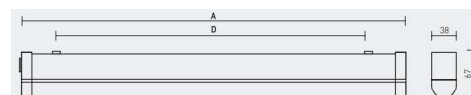

Trevos SB LED binnenverlichting

Trevos LED binnenverlichting IP20

Aluminium interieur LED opbouw armatuur. Voor plafond- of wandmontage,
de diffuser van opaal acrylaat en met een inbouwschakelaar in de zijkant
van de behuizing.
Het armatuur is geschikt voor sanitaire omgevingen, keukens, wandunits,
garderobes, werkplekken en etalages.
Stroomvoorziening geïsoleerde LED driver.
Aansluitspanning 220-240Vac 50/60Hz, Mac Adam 3 SDCM
Bescherming IP20, Klasse I.
Voor omgevingstemperaturen van max. +35°C
Behuizing van aluminium, met een witte RAL 9003 poedercoating.
Diffuser opaal doorzichtig polycarbonaat (PC), UV stabiel en slagvast.
Wit rubberen kabeldoorvoer. Zijkanten: Wit kunststof (ABS).
Aansluiting: Aansluitblok met schroefcontacten, drie-polig.
De aan/uit schakelaar zit ingebouwd in de zijkant van het armatuur.
LED rendement **tot 145 lm/w**
Lichtkleur standaard 4000K (optioneel 3000K), CRI >80
Fabrieks garantie 5 jaar.
Montage methode: direct geschroefd op de wand of aan het plafond.
Zijmontage spacers (PA GF).
De watt en lumen waarden kunnen in overeenstemming met de geldende
richtlijnen ± 7,5 % afwijken.
* = Lichtwaarden van het armatuur