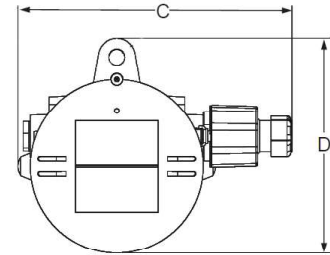

Artikel Nr.	Omschrijving	Wattage	Lumen	LxBxH mm
83TEP055042	FLX 310 LED 1-kabelwartel	36	6.480	550 x 223 x 173
83TEP05542W2	FLX 310 LED 2-kabelwartel	36	6.480	550 x 223 x 173
83TEP05542CL	Marine montagebeugel RVS A4	NA	NA	NA

A	B	C	D
550	395	223	173

Artikel Nr.	Model	Omschrijving
83TEPFLX10120	FLX1 0-120	Dekselpakking FLX
83TEPFLXLED10310	FLX LED10-130	LED Module FLX 310
83TEP1016	FLX LED 10-310	LED Module FLX 310 vanaf model juli 2022
83TEPFLXLED20140	FLX LED20-140	Beschermrooster FLX Set
83TEPFLXLED20150	FLX LED20-150	Externe Reflector FLX
83TEPFLX20170	FLX 20-170	FLX Wand/plafond ophangset
83TEPFLX20180	FLX 20-180	FLX Buismontageset