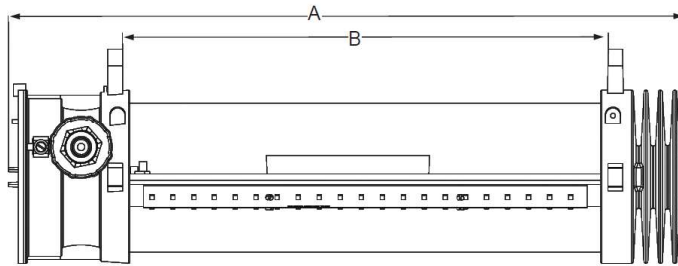

Artikel Nr.	Omschrijving	Wattage	Lumen	LxBxH mm
83TEP055042	FLX 310 LED 1-kabelwartel	36	6.480	550 x 223 x 173
83TEP05542W2	FLX 310 LED 2-kabelwartel	36	6.480	550 x 223 x 173
83TEP05542CL	Marine montagebeugel RVS A4	NA	NA	NA

A	B	C	D
550	395	223	173

Artikel Nr.	Model	Omschrijving
83TEPFLX10120	FLX1 0-120	Dekselpakking FLX
83TEPFLXLED10310	FLX LED10-130	LED Module FLX 310
83TEP1016	FLX LED 10-310	LED Module FLX 310 vanaf model juli 2022
83TEPFLXLED20140	FLX LED20-140	Beschermrooster FLX Set
83TEPFLXLED20150	FLX LED20-150	Externe Reflector FLX
83TEPFLX20170	FLX 20-170	FLX Wand/plafond ophangset
83TEPFLX20180	FLX 20-180	FLX Buismontageset