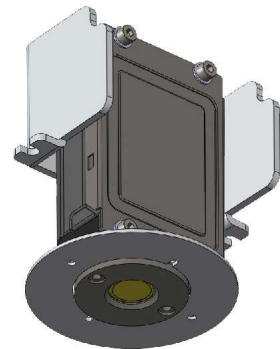

Montage hangend, op een buis, aan de muur, aan het plafond.

Diversen reserve onderdelen en accessoires leverbaar.

**TEPEX**  
make your work surroundings safer

Artikel Nr.	Omschrijving	Wattage	Lumen	LxBxH mm
83TEP3001	PLFM 20 LED 230V 50/60Hz	20	2.600	Ø 140 x 175 x 345
83TEP3003	PLFM 100/3 E27	Max. 13	1.055	Ø 140 x 175 x 345

### Accessoires en onderdelen TEPEX LED PLFM20 hanglamp

Artikel Nr.	Omschrijving	TEPEX
83TEP3009	Vervangingsglas PLFM	PLFM 10-120
83TEP3010	Beschermkorf gegalvaniseerd staal	PLFM 10-130
83TEP3011	Afdichtpakking voor glas PLFM	PLFM 10-140
83TEP3012	PLFM LED Module Set	PLFM 10-170
83TEP3013	Adapter ADP 23/1	PLFM 20-110
83TEP3014	Ex d metalen plug M20	SPC 20
83TEP3015	PLFM ophangbeugel voor plafond	PLFM 20-130
83TEP3016	PLFM ophangbeugel voor aan de wand	PLFM 20-140
83TEP3017	PLFM beugel voor buismontage	PLFM 20-120
83TEP1018	LED Retrofit lamp E27 voor PLFM 100/3	

### POLAR CURVE

**Afmetingen:**  
A = 320 mm  
B = 345 mm  
C = 175 mm  
D = Ø 140 mm