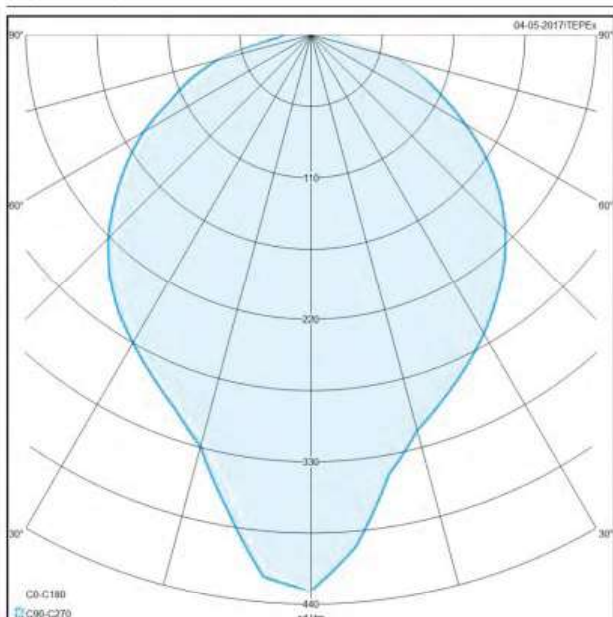

### POLAR CURVE

**Afmetingen:**  
A = 320 mm  
B = 345 mm  
C = 175 mm  
D = Ø 140 mm