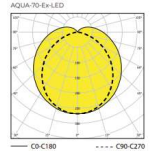

Ballast: EP – elektronisch 110-254V/50-60Hz AC, 220-250V, 0 Hz DC.

Lichtbron: LED, 4000K, CRI +80.

Behuizing: Buis met buitendiameter van 70 mm en een wanddikte van 4 mm gemaakt uit helder **PC-IK10** (polycarbonaat).

Bescherming: IP66 / IP68 en IK10.

Bevestiging: Wand- of plafondmontage met speciale beugels (niet standaard inbegrepen) of vrijhangend door middel van draadopanging.

Aansluiting: Schroefloze driepolige aansluitblok, maximum diameter van de kabels 4,0 mm².

Standaard meegeleverd: 1 st M20x1,5 kunststof kabelwartel voor diameter kabel 7-13 mm, 1 st M20 blindplug.

Berekende levensduur – LED modules: L80B50 ta50°C - 45.000h.

Leverbaar met aansluitplug type D of met kanelwartel type WOD.

Het verlichtingsarmatuur voldoet aan de fotobiologische veiligheid volgens de norm CSN EN 62471:2009.

Geschikt voor personen met een hoge gevoeligheid voor UV-straling en het blauwe spectrum.

Vlamtest 850°C. Gebruikte kunststoffen zijn UV-bestendig.

Markering die aangeeft dat wordt voldaan aan de relevante voorschriften voor elektromagnetische compatibiliteit (EMC).

Tolerantie van de lichtstroom en opgenomen vermogen van het verlichtingsarmatuur +/- 10%.

Minimum omgevingstemperatuur -20°C en maximum +50°C.

Optioneel enkel fase doorvoerbedrading (1F) maximum diameter van de kabels 4,0 mm², kleurtemperatuur 4000K

optioneel 3000 of 6000K. Fabrieksgarantie van 5 jaar.

VYRTYCH