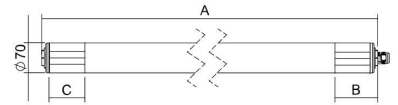

Ballast: EP – elektronisch 110-254V/50-60Hz AC, 220-250V, 0 Hz DC.

Lichtbron: LED, 4000K, CRI +80.

Behuizing: Buis met buitendiameter van 70 mm en een wanddikte van 4 mm gemaakt uit helder **PC-IK10** (polycarbonaat).

Bescherming: IP66 / IP68 en IK10.

Bevestiging: Wand- of plafondmontage met speciale beugels (niet standaard inbegrepen) of vrijhangend door middel van draadopanging.

Aansluiting: Schroefloze driepolige aansluitblok, maximum diameter van de kabels 4,0 mm².

Standaard meegeleverd: 1 st M20x1,5 kunststof kabelwartel voor diameter kabel 7-13 mm, 1 st M20 blindplug.

Berekende levensduur – LED modules: L80B50 ta50°C - 45.000h.

Leverbaar met aansluitplug type D of met kanelwartel type WOD.

Het verlichtingsarmatuur voldoet aan de fotobiologische veiligheid volgens de norm CSN EN 62471:2009.

Geschikt voor personen met een hoge gevoeligheid voor UV-straling en het blauwe spectrum.

Vlamtest 850°C. Gebruikte kunststoffen zijn UV-bestendig.

Markering die aangeeft dat wordt voldaan aan de relevante voorschriften voor elektromagnetische compatibiliteit (EMC).

Tolerantie van de lichtstroom en opgenomen vermogen van het verlichtingsarmatuur +/- 10%.

Minimum omgevingstemperatuur -20°C en maximum +50°C.

Optioneel enkel fase doorvoerbedrading (1F) maximum diameter van de kabels 4,0 mm², kleurtemperatuur 4000K

optioneel 3000 of 6000K. Fabrieksgarantie van 5 jaar.

VYRTYCH