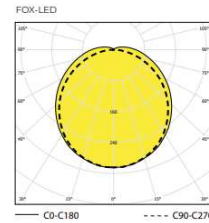

CRI kleurweergave >90.

VYRTYCH

FOX-LED

IP 40

Artikel Nr.	Omschrijving	Wattage	Lumen	Afmetingen in mm AxBxC	Montage afstand in mm DxE	Lichtkleur
83VT053140	FOX-LED 2900-4K IP40	19	2.312	600x165x63	400x120	4000K
83VT053141	FOX-LED 3700-4K IP40	25	2.827	600x165x63	400x120	4000K
83VT053146	FOX-LED 5300-4K IP40	37	4.622	1103x165x63	730x120	4000K
83VT053142	FOX-LED 6350-4K IP40	44	5.148	1103x165x63	730x120	4000K
83VT053143	FOX-LED 7400-4K IP40	52	5.899	1103x165x63	730x120	4000K
83VT053144	FOX-LED 8400-4K IP40	53	6.618	1590x165x63	1217x120	4000K
83VT053145	FOX-LED 5900-4K IP40	66	7.406	1590x165x63	1217x120	4000K

Artikel Nr.	Omschrijving	Wattage	Lumen	Afmetingen in mm AxBxC	Montage afstand in mm DxE	Lichtkleur
83VT053130	FOX-LED 2900-3K IP40	19	2.196	600x165x63	400x120	3000K
83VT053131	FOX-LED 3700-3K IP40	24	2.686	600x165x63	400x120	3000K
83VT053136	FOX-LED 5300-3K IP40	37	4.390	1103x165x63	730x120	3000K
83VT053132	FOX-LED 6350-3K IP40	44	4.888	1103x165x63	730x120	3000K
83VT053133	FOX-LED 7400-3K IP40	51	5.602	1103x165x63	730x120	3000K
83VT053134	FOX-LED 8400-3K IP40	53	6.289	1590x165x63	1217x120	3000K
83VT053135	FOX-LED 5900-3K IP40	63	7.040	1590x165x63	1217x120	3000K