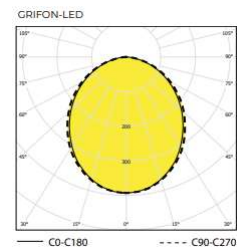

VYRTYCH

GRIFON-LED

IP 40

Artikel Nr.	Omschrijving	Wattage	Lumen	Afmetingen in mm AxBxC	Montage afstand in mm DxEx	Licht-kleur
83VT057120	Grifon-LED-OP 3200-4K	24	2.546	580x160x55	520x106	4000K
83VT057121	Grifon-LED-OP 6400-4K	48	5.092	1080x160x55	940x106	4000K
83VT057122	Grifon-LED-OP 8200-4K	59	6.462	1580x160x55	1440x106	4000K
83VT057130	Grifon-LED-AS 7000-4K	48	4.323	1080x160x55	940x106	4000K
83VT057132	Grifon-LED-AS 9000-4K	59	5.486	1580x160x55	1440x106	4000K
83VT057460	Grifon320-LED-SQ-OP 1600-4K	9	1.249	320x320x55	264x160	4000K
83VT057461	Grifon320-LED-SQ-OP 2000-4K	11	1.518	320x320x55	264x160	4000K
83VT057462	Grifon-LED-SQ-OP 5200-4K	33	3.906	600x600x55	536x536	4000K
83VT057463	Grifon-LED-SQ-OP 6200-4K	41	4.672	600x600x55	536x536	4000K
83VT057464	Grifon-LED-SQ-OP 7200-4K	48	5.452	600x600x55	536x536	4000K
83VT057496	Grifon-LED-SQ-OP 4100-4K	25	3.066	600x600x55	536x536	4000K

Artikel Nr.	Omschrijving	Wattage	Lumen	Afmetingen in mm AxBxC	Montage afstand in mm DxEx	Licht-kleur
83VT057123	Grifon-LED-OP 3200-3K	24	2.425	580x160x55	520x106	3000K
83VT057124	Grifon-LED-OP 6400-3K	48	4.851	1080x160x55	940x106	3000K
83VT057125	Grifon-LED-OP 8200-3K	58	6.175	1580x160x55	1440x106	3000K
83VT057131	Grifon-LED-AS 7000-3K	48	4.118	1080x160x55	940x106	3000K
83VT057133	Grifon-LED-AS 9000-3K	58	5.242	1580x160x55	1440x106	3000K
83VT057465	Grifon320-LED-SQ-OP 1600-3K	9	1.204	320x320x55	264x160	3000K
83VT057466	Grifon320-LED-SQ-OP 2000-3K	11	1.406	320x320x55	264x160	3000K
83VT057467	Grifon-LED-SQ-OP 5200-3K	33	3.710	600x600x55	536x536	3000K
83VT057468	Grifon-LED-SQ-OP 6200-3K	41	4.437	600x600x55	536x536	3000K
83VT057469	Grifon-LED-SQ-OP 7200-3K	48	5.179	600x600x55	536x536	3000K
83VT057497	Grifon-LED-SQ-OP 4100-3K	25	2.912	600x600x55	536x536	3000K