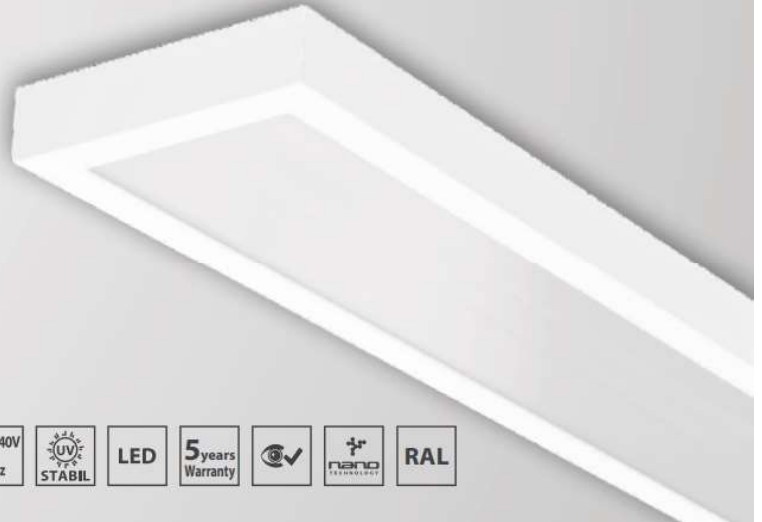

VYRTYCH

GRIFON-LED

IP 40

Artikel Nr.	Omschrijving	Wattage	Lumen	Afmetingen in mm AxBxC	Montage afstand in mm DxEx	Licht-kleur
83VT057120	Grifon-LED-OP 3200-4K	24	2.546	580x160x55	520x106	4000K
83VT057121	Grifon-LED-OP 6400-4K	48	5.092	1080x160x55	940x106	4000K
83VT057122	Grifon-LED-OP 8200-4K	59	6.462	1580x160x55	1440x106	4000K
83VT057130	Grifon-LED-AS 7000-4K	48	4.323	1080x160x55	940x106	4000K
83VT057132	Grifon-LED-AS 9000-4K	59	5.486	1580x160x55	1440x106	4000K
83VT057460	Grifon320-LED-SQ-OP 1600-4K	9	1.249	320x320x55	264x160	4000K
83VT057461	Grifon320-LED-SQ-OP 2000-4K	11	1.518	320x320x55	264x160	4000K
83VT057462	Grifon-LED-SQ-OP 5200-4K	33	3.906	600x600x55	536x536	4000K
83VT057463	Grifon-LED-SQ-OP 6200-4K	41	4.672	600x600x55	536x536	4000K
83VT057464	Grifon-LED-SQ-OP 7200-4K	48	5.452	600x600x55	536x536	4000K
83VT057496	Grifon-LED-SQ-OP 4100-4K	25	3.066	600x600x55	536x536	4000K