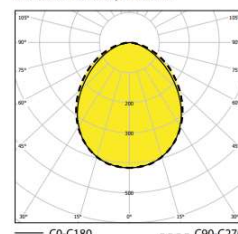

Artikel Nr.	Omschrijving	Wattage	Lumen	LxBxH mm	Ta max (°C)	Diffuser
83VT053019	Saluka LED PLUS OP 2500-118-4K	17	2245	705x192x90	65	Mat
83VT053020	Saluka LED PLUS OP 5000-218-4K	33	4223	705x192x90	60	Mat
83VT053021	Saluka LED PLUS OP 2500-136-4K	17	2245	1305x192x90	65	Mat
83VT053022	Saluka LED PLUS OP 5000-236-4K	33	4223	1305x192x90	60	Mat
83VT053023	Saluka LED PLUS OP 3500-158-4K	25	3140	1605x192x90	60	Mat
83VT053024	Saluka LED PLUS OP 7500-258-4K	47	6625	1605x192x90	65	Mat
83VT053025	Saluka LED-PLUS OP 9600-258-4K	57	7876	1605x192x90	65	Mat
83VT053017	Saluka LED-PLUS70 OP 5000-236-4K	28	4270	1305x192x90	70	Mat
83VT053018	Saluka LED-PLUS70 OP 7500-258-4K	43	6669	1605x192x90	70	Mat
83VT054492	Saluka LED-FROST OP 5000-136-4K	28	4382	1305x192x90	-40	Mat
83VT054493	Saluka LED-FROST OP 10000-236-4K	56	8245	1305x192x90	-40	Mat
83VT054494	Saluka LED-FROST OP 4750-158-4K	26	4255	1605x192x90	-40	Mat
83VT054495	Saluka LED-FROST OP 7500-258-4K	43	6830	1605x192x90	-40	Mat
83VT054496	Saluka LED-FROST OP 12500-258-4K	69	10348	1605x192x90	-40	Mat

SALUKA-LED-PLUS/FROST-OP

Accessoires SALUKA-LED

Er zijn diversen accessoires leverbaar voor de SALUKA-LED om aan de gebruikers eisen te voldoen.

Artikel Nr.	Omschrijving
83VT051139	Saluka set plafondbeugels (2 stuks) (A)
83VT063754	Saluka set verstelbare beugels (2 stuks) (B)
83VT051145	Saluka mastbeugel voor Ø 50mm Roestvaststaal (1 st) (C)
83VT064018	Saluka mastbeugel voor Ø 40mm Roestvaststaal (1 st) (C)
83VT051147	Saluka wand armbeugel 60° Roestvaststaal (1 st) (D)