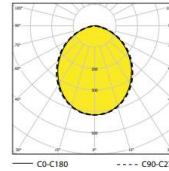

LED binnenverlichting inbouw plafondverlichting

VYRTYCH RECESSED-LED IP30

Interieur verlichtingsarmatuur RECESSED-LED is ontworpen voor plaatsing in de plafond constructies van schepen en in de offshore. Bescherming IP30.

De driver is type EP - elektronisch 220-240Vac, 50/60Hz, 220-240Vdc 0Hz.

Het verlichtingsarmatuur voldoet aan de fotobiologische veiligheid volgens de norm CSN EN62471:2009.

Geschikt voor personen met een hoge gevoeligheid voor UV-straling en het blauwe spectrum.

Markering die aangeeft dat wordt voldaan aan de relevante voorschriften voor elektromagnetische compatibiliteit (EMC).

Behuizing van plaatstaal kleur wit RAL 9016 poedercoating afwerking.

Diffusor combinatie van wit RAL 9016 gepoedercoat plaatstaal en opaal polycarbonaat.

Reflector van plaatstaal kleur wit RAL 9016 poedercoating afwerking.

LED Lichtbron 4000K, CRI +80, MacAdam3.

Bevestiging inbouw in het verlaagde plafond.

Aansluiting door middel van een schroefloze driepolige klemmenblok.

Maximale diameter van de aansluitkabels is 2.5mm².

Standaard meegeleverd zijn 2 stuks vlakke kabelwartels een de achterzijde.