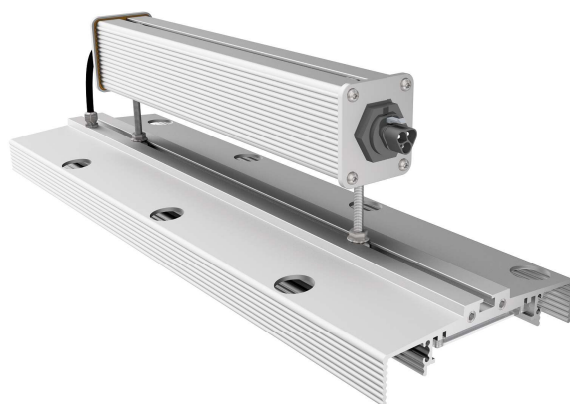

doublepower!!
industrial lighting | intelligent | efficient

Versions with or without
Front Glass Cover

doublepower!! SKY

Ongeëvenaarde warmtehuishouding.

LED Driver wordt niet beïnvloed door de warmte van de LEDs en zorgt voor een lange probleemloze levensduur.