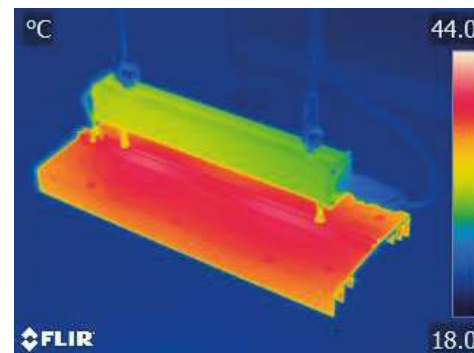

te voorkomen dat ze elkaar thermisch beïnvloeden.

doublepower!! SKY een ongeëvenaard warmtehuishouding.

Leverbaar in High Efficiency (HE) en High Output (HO) versie.

Artikel Nr.	Omschrijving	Wattage	Lumen	LxBxH mm
02SKY1006	SKY 2-module HE	41,2	7.415	506 x 151 x 144
02SKY1007	SKY 2-module HO	55,4	9.656	506 x 151 x 144
02SKY1008	SKY 3-module HE	61,8	11123	759 x 151 x 144
02SKY1009	SKY 3-module HO	83,1	14.485	759 x 151 x 144
02SKY1010	SKY 4-module HE	82,4	14.831	1012 x 151 x 144
02SKY1011	SKY 4-module HO	110,8	19.313	1012 x 151 x 144
02SKY1012	SKY 5-module HE	103,0	18.539	1265 x 151 x 144
02SKY1013	SKY 5-module HO	138,5	24.141	1265 x 151 x 144
02SKY1014	SKY 6-module HE	1236,6	22.246	1518 x 151 x 144
02SKY1015	SKY 6-module HO	166,2	28.969	1518 x 151 x 144
02SKY1016	SKY 7-module HE	144,2	25.954	1771 x 151 x 144
02SKY1017	SKY 7-module HO	193,9	33.798	1771 x 151 x 144
02SKY1018	SKY 8-module HE	164,8	29.662	2024 x 151 x 144
02SKY1019	SKY 8-module HO	221,6	38.626	2024 x 151 x 144
02SKY1020	SKY 9-module HE	185,4	33.369	2277 x 151 x 144
02SKY1021	SKY 9-module HO	249,3	43.454	2277 x 151 x 144
02SKY1022	SKY 10-module HE	206,0	37.077	1323 x 384 x 65
02SKY1023	SKY 10-module HO	277,0	48.282	1323 x 384 x 65
02SKY1024	SKY 12-module HE	247,2	44.493	1576 x 447 x 70
02SKY1025	SKY 12-module HO	332,4	57.939	1576 x 447 x 70

doublepower!!
industrial lighting | intelligent | efficient

Versions with or without
Front Glass Cover

doublepower!! SKY

Ongeëvenaarde warmtehuishouding.

LED Driver wordt niet beïnvloed door de warmte van de LEDs en zorgt voor een lange probleemloze levensduur.