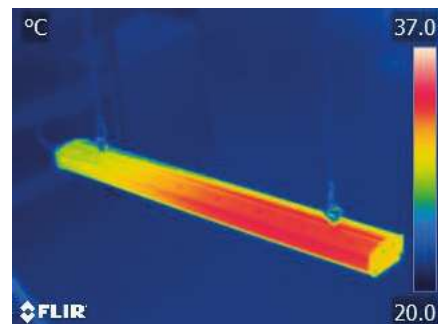

doublepower!!
industrial lighting | intelligent | efficient

Exceptionele efficiënte warmtehuishouding
LED Driver gedeelte gescheiden van het LED gedeelte zorgt voor langere levensduur.