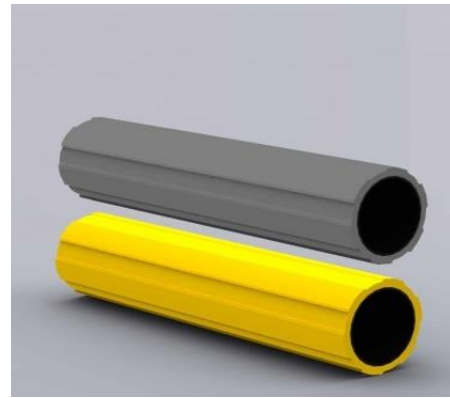

Nummer	Omschrijving	Kleur
75SWR2012	Horizontale buis 790mm Gebruik tussen 2 verstelbare componenten	Geel
75SWR2062	Horizontale buis 790mm Gebruik tussen 2 verstelbare componenten	Grijs
75SWR2013	Horizontale buis 800mm End Bend Gebruik tussen 2 vaste en eind bocht componenten	Geel
75SWR2063	Horizontale buis 800mm End Bend Gebruik tussen 2 vaste en eind bocht componenten	Grijs
75SWR2014	Horizontale buis 845mm Gebruik tussen 2 verstelbare en vaste componenten	Geel
75SWR2064	Horizontale buis 845mm Gebruik tussen 2 verstelbare en vaste componenten	Grijs
75SWR2015	Horizontale buis 900mm Gebruik tussen 2 vaste componenten	Geel
75SWR2065	Horizontale buis 900mm Gebruik tussen 2 vaste componenten	Grijs