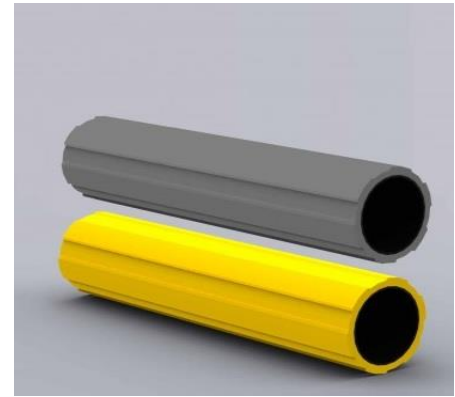

Nummer	Omschrijving	Kleur
75SWR2020	Verticale buis 990mm Gebruik tussen basis voet en componenten uitgezonderd eind knie	Geel
75SWR2070	Verticale buis 990mm Gebruik tussen basis voet en componenten uitgezonderd eind knie	Grijs
75SWR2021	Verticale buis 890mm Eind buis Gebruik tussen basis voet en eind knie	Geel
75SWR2071	Verticale buis 890mm Eind buis Gebruik tussen basis voet en eind knie	Grijs
75SWR2024	Wand buis 1400mm Gebruik tussen 2 wand componenten of voor montage in beton	Geel
75SWR2074	Wand buis 1400mm Gebruik tussen 2 wand componenten of voor montage in beton	Grijs