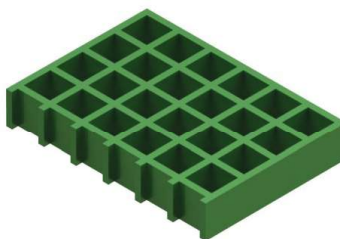

# Swiss Solutions Moulded Grating met Grit Top

### Type 03G

Rooster Patroon	25 x 38mm SM
Laadbalk dikte	6.4mm
Laadbalk afstand hart op hart	38mm
No. laadbalken per voet	8
Open gebied	70%
Gewicht ca.	12 kg's / m <sup>2</sup>
Paneel afmetingen	3660x1220x25mm
leverbaar in mm.	3016x996x25mm 1988x966x25mm

### Type 04G

Rooster Patroon	38 x 38mm SM
Laadbalk dikte	7mm
Laadbalk afstand hart op hart	38mm
No. laadbalken per voet	8
Open gebied	68%
Gewicht ca.	19,5 kg's / m <sup>2</sup>
Paneel afmetingen	3660x1220x38mm
leverbaar in mm.	3016x996x38mm 1988x966x38mm

### Type 05G

Rooster Patroon	50 x 50mm SM
Laadbalk dikte	8mm
Laadbalk afstand hart op hart	50mm
No. laadbalken per voet	8
Open gebied	78%
Gewicht ca.	23,51 kg's / m <sup>2</sup>
Paneel afmetingen	3660x1220x20mm
leverbaar in mm.	