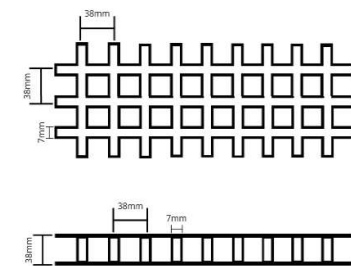

### Type 03G

Rooster Patroon	25 x 38mm SM
Laadbalk dikte	6.4mm
Laadbalk afstand hart op hart	38mm
No. laadbalken per voet	8
Open gebied	70%
Gewicht ca.	12 kg's / m <sup>2</sup>
Paneel afmetingen	3660x1220x25mm
leverbaar in mm.	3016x996x25mm 1988x966x25mm

### Type 04G

Rooster Patroon	38 x 38mm SM
Laadbalk dikte	7mm
Laadbalk afstand hart op hart	38mm
No. laadbalken per voet	8
Open gebied	68%
Gewicht ca.	19,5 kg's / m <sup>2</sup>
Paneel afmetingen	3660x1220x38mm
leverbaar in mm.	3016x996x38mm 1988x966x38mm

### Type 05G

Rooster Patroon	50 x 50mm SM
Laadbalk dikte	8mm
Laadbalk afstand hart op hart	50mm
No. laadbalken per voet	8
Open gebied	78%
Gewicht ca.	23,51 kg's / m <sup>2</sup>
Paneel afmetingen	3660x1220x20mm
leverbaar in mm.	