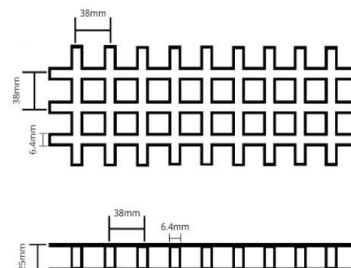

### Type 03G

Rooster Patroon	25 x 38mm SM
Laadbalk dikte	6.4mm
Laadbalk afstand hart op hart	38mm
No. laadbalken per voet	8
Open gebied	70%
Gewicht ca.	12 kg's / m <sup>2</sup>
Paneel afmetingen	3660x1220x25mm
leverbaar in mm.	3016x996x25mm 1988x966x25mm

### Type 04G

Rooster Patroon	38 x 38mm SM
Laadbalk dikte	7mm
Laadbalk afstand hart op hart	38mm
No. laadbalken per voet	8
Open gebied	68%
Gewicht ca.	19,5 kg's / m <sup>2</sup>
Paneel afmetingen	3660x1220x38mm
leverbaar in mm.	3016x996x38mm 1988x966x38mm

### Type 05G

Rooster Patroon	50 x 50mm SM
Laadbalk dikte	8mm
Laadbalk afstand hart op hart	50mm
No. laadbalken per voet	8
Open gebied	78%
Gewicht ca.	23,51 kg's / m <sup>2</sup>
Paneel afmetingen	3660x1220x20mm
leverbaar in mm.	