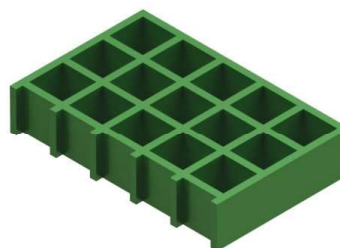

# Swiss Solutions Moulded Grating met Grit Top

### Type 03G

Rooster Patroon	25 x 38mm SM
Laadbalk dikte	6.4mm
Laadbalk afstand hart op hart	38mm
No. laadbalken per voet	8
Open gebied	70%
Gewicht ca.	12 kg's / m <sup>2</sup>
Paneel afmetingen	3660x1220x25mm
leverbaar in mm.	3016x996x25mm 1988x966x25mm

### Type 04G

Rooster Patroon	38 x 38mm SM
Laadbalk dikte	7mm
Laadbalk afstand hart op hart	38mm
No. laadbalken per voet	8
Open gebied	68%
Gewicht ca.	19,5 kg's / m <sup>2</sup>
Paneel afmetingen	3660x1220x38mm
leverbaar in mm.	3016x996x38mm 1988x966x38mm

### Type 05G

Rooster Patroon	50 x 50mm SM
Laadbalk dikte	8mm
Laadbalk afstand hart op hart	50mm
No. laadbalken per voet	8
Open gebied	78%
Gewicht ca.	23,51 kg's / m <sup>2</sup>
Paneel afmetingen	3660x1220x20mm
leverbaar in mm.	