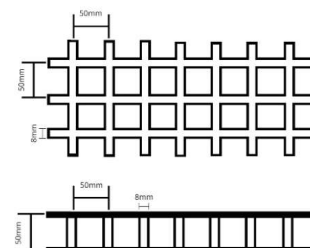

### Type 03G

Rooster Patroon	25 x 38mm SM
Laadbalk dikte	6.4mm
Laadbalk afstand hart op hart	38mm
No. laadbalken per voet	8
Open gebied	70%
Gewicht ca.	12 kg's / m <sup>2</sup>
Paneel afmetingen	3660x1220x25mm
leverbaar in mm.	3016x996x25mm 1988x966x25mm

### Type 04G

Rooster Patroon	38 x 38mm SM
Laadbalk dikte	7mm
Laadbalk afstand hart op hart	38mm
No. laadbalken per voet	8
Open gebied	68%
Gewicht ca.	19,5 kg's / m <sup>2</sup>
Paneel afmetingen	3660x1220x38mm
leverbaar in mm.	3016x996x38mm 1988x966x38mm

### Type 05G

Rooster Patroon	50 x 50mm SM
Laadbalk dikte	8mm
Laadbalk afstand hart op hart	50mm
No. laadbalken per voet	8
Open gebied	78%
Gewicht ca.	23,51 kg's / m <sup>2</sup>
Paneel afmetingen	3660x1220x20mm
leverbaar in mm.	