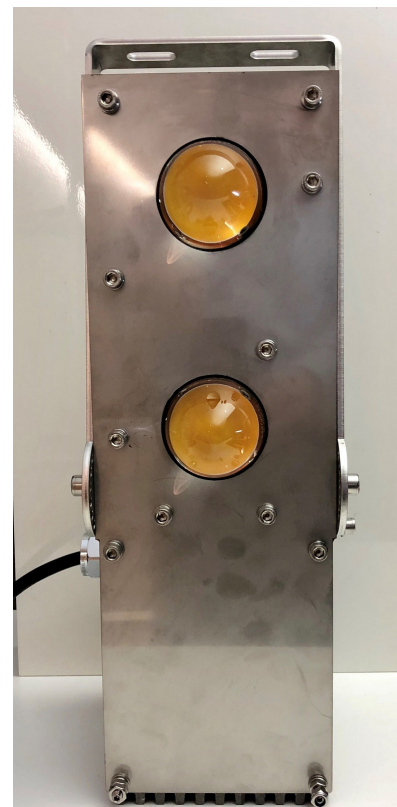

Snelle en eenvoudige installatie door de volledig verstelbare montagebeugel en de voorbedraden aansluitklemmen in de aansluitbox.

Zeewater bestendige geanodiseerde aluminium behuizing. Speciaal gehard glazen lenzen for extra veiligheid.

Hoge licht efficiency (90%).

Sealed for life aansluiten en vergeten.

RVDL is een gepatenteerd ontwerp.

ATEX Classificatie:

Group II Ex db IIC T3 Gb (II2G)

Zones:

Zone 1 en 2 (category 2 en 3)

Toegepaste standaarden:

EN/IEC 60079, 60079-1, and EN/IEC61000-3-2, 61000-3-3, 61547

Goedkeuringen:

IECEX INE 17.0040X

ATEX INERSIS 17ATEX0047X

Ex Code:

Voor Groep II met beschermingstype Ex db IIC T3 Gb

Inspectie:

Visuele inspectie in overeenstemming met EN/IEC 60079-17

Behuizing:

Zeewater bestendig geanodiseerd (25 micron) NORSOK 121 aluminium en speciaal gehard glazen lenzen

Lichtbronnen:

LED COB type, kleur 4000K

IP Bescherming:

IP66

Temperatuur range:

Van -40°C tot 50°C

Voltage:

1000-264V 50/60Hz

Elektrische aansluitingen:

0.5-6mm² veercontacten in externe aansluitbox. (sealen na installatie en test). incl. 6m kabel.

Ingangen:

2 x M25 kabelwartel ingangen, één met blind-plug. Kabelwartels apart bestellen.

Montage:

1 x Roestvaststalen AISI316L verstelbare beugel voor snelle en eenvoudige installatie. Optioneel een paalopzetbeugel en een veiligheidsdraad leverbaar.

TECHNED

BENELUX

Built for safety & durability

Pag. 83/01.00