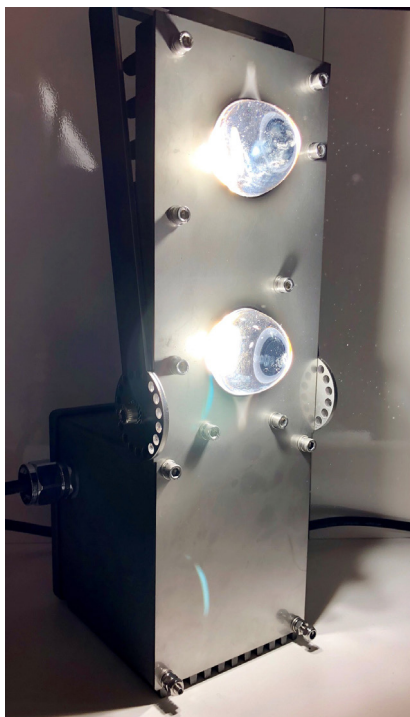

Snelle en eenvoudige installatie door de volledig verstelbare montagebeugel en de voorbedraden aansluitklemmen in de aansluitbox.

Zeewater bestendige geanodiseerde aluminium behuizing. Speciaal gehard glazen lenzen for extra veiligheid.

Hoge licht efficiency (90%).

Sealed for life aansluiten en vergeten.

RVDL is een gepatenteerd ontwerp.

ATEX Classificatie:

Group II Ex db IIC T3 Gb (II2G)

Zones:

Zone 1 en 2 (category 2 en 3)

Toegepaste standaarden:

EN/IEC 60079, 60079-1, and EN/IEC61000-3-2, 61000-3-3, 61547

Goedkeuringen:

IECEX INE 17.0040X

ATEX INERSIS 17ATEX0047X

Ex Code:

Voor Groep II met beschermingstype Ex db IIC T3 Gb

Inspectie:

Visuele inspectie in overeenstemming met EN/IEC 60079-17

Behuizing:

Zeewater bestendig geanodiseerd (25 micron) NORSOK 121 aluminium en speciaal gehard glazen lenzen

Lichtbronnen:

LED COB type, kleur 4000K

IP Bescherming:

IP66

Temperatuur range:

Van -40°C tot 50°C

Voltage:

1000-264V 50/60Hz

Elektrische aansluitingen:

0.5-6mm² veercontacten in externe aansluitbox. (sealen na installatie en test). incl. 6m kabel.

Ingangen:

2 x M25 kabelwartel ingangen, één met blind-plug. Kabelwartels apart bestellen.

Montage:

1 x Roestvaststalen AISI316L verstelbare beugel voor snelle en eenvoudige installatie. Optioneel een paalopzetbeugel en een veiligheidsdraad leverbaar.

TECHNED

BENELUX

Built for safety & durability

Pag. 83/01.00