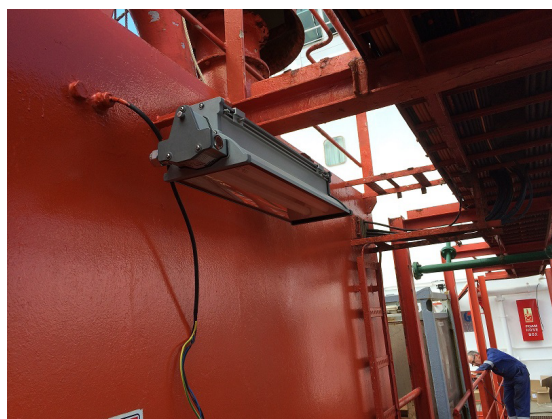

Elektrische aansluiting:

0.5-6mm² veercontacten in geïntegreerde box.

TECHNED TNAML Armaturen

80.000 uur onderhoudsvrije verlichting

Montage:

Ingangen kabel:

2 x M25 kabelwartel ingangen waarvan één voorzien van een blindplug. (Wartel(s) apart te bestellen!!).