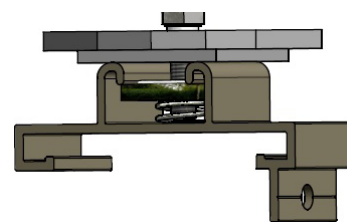

Industrieel NON ATEX

Nummer	Omschrijving	Lampen	Lumen
02TE221450	TNAML 2x18W 220/264V 50/60Hz	2x18W 4000K Long Life	2.600 lumen
02TE221451	TNAML 2x36W 220/264V 50/60Hz	2x36W 4000K Long Life	6.000 lumen
02TE221452	TNAML 2x58W 220/264V 50/60Hz	2x58W 4000K Long Life	10.400 lumen
02TE221453	TNAML 2x18W 220/264V 50/60Hz Emergency Backup	2x18W 4000K Long Life + LED voor Noodverlichting	2.600 lumen
02TE221454	TNAML 2x36W 220/264V 50/60Hz Emergency Backup	2x36W 4000K Long Life + LED voor Noodverlichting	6.000 lumen
02TE221455	TNAML 2x58W 220/264V 50/60Hz Emergency Backup	2x58W 4000K Long Life + LED voor Noodverlichting	10.400 lumen

Accessoires

Nummer	Omschrijving
02TE223460	Paal bevestigingskit TNAML
02TE223461	Plafond montageset TNAML
02TE223462	Plafond inbouwframe TNAML
02TE6030	Anti-corrosieset TNAML voor zee condities
7748075EX	M25 Exd Kabelwartel TNAML

Anti-corrosieset