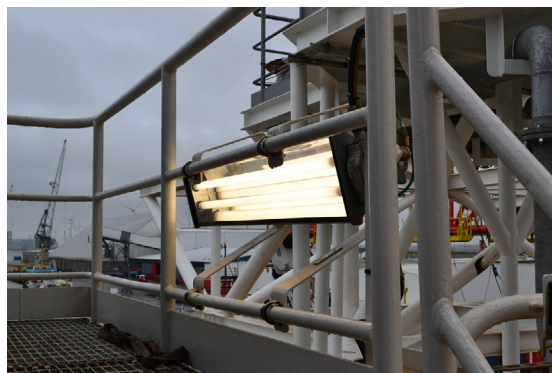

Gehard glazen ruit. Volledig recyclebaar.

Hoge lichtefficiency (80%).

Sealed for life is aansluiten en niets meer aan doen.

TNAML is een gepatenteerd ontwerp.

Trilling getest door Sebert Trillingstechniek.

Verouderingstest en ATEX goedkeur door DEKRA.

Optioneel met ingebouwde accu en high power LED voor noodverlichting.

Standaard IEC60068-3-3 voor nucleaire centrales.

Certificaten op aanvraag beschikbaar.

Bescherming:

Ex e mb, Ex tD A21

ATEX classificaties Group II Category 2 G D

Zones:

Zone 1, 2, 21, 22

Toegepaste standaarden:

EN/IEC 60079-0, 60079-7, 60079-18, EN 60079-31, 62262, 60598-2, 60598-2-1, 60598-2-22, EN 55015, EN 61000-3-2, EN 61000-3-3

Goedkeuringen:

IECEx Dek 11.0075,

ATEX DEKRA 11ATEX0133

Ex Code:

Gas Ex II 2 G Ex e mb II T5/T6

Stof Ex II 2 D Ex tD a21 IP68 T80° /100°C

Inspectie:

Visuele inspectie in overeenstemming met EN/IEC 60079-17

Behuizing:

Zeewaterbestendig geanodiseerd (25 micron) NORSOK

121 aluminium

Lichtbronnen:

Voorgemonteerde ingesealde long life lampen 4000K

Impact bestendig:

IK 10 (20 joules) volgens IEC 662262

IP Range:

IP68 volgens DEKRA 211978700

Temperatuur range:

Van -20°C tot 55°C standaard versie en

-20° C tot +30° C noodversie.

Voltage:

220-264V 50/60Hz (110V op aanvraag)

Ballast:

Elektronisch met levensduur bescherming

Elektrische aansluiting:

0.5-6mm² veercontacten in geïntegreerde box.