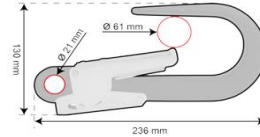

Edge karabijnhaken

Een uitgebalanceerd gamma aan karabijnhaken voor een grote diversiteit aan toepassingen. Voor de juiste keuze is zowel materiaal als de grote van de haak-opening van belang

Nummer Omschrijving

483230 Edge Fuji-San
Aluminium karabijnhaak
> 22 kN
Opening 61mm
Gewicht 480 gram
Volgens EN 362/2004/A

Foto links