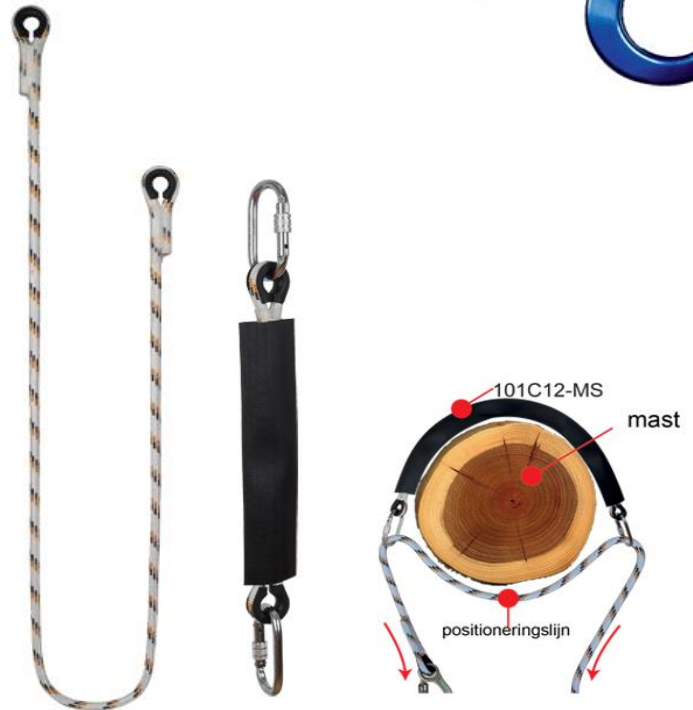

#### 483204 Edge 101C12-MS

0,4 meter kernmantellijn voorzien van een Voorzien van 2 haken 223 Voor gebruik om een mast. In combinatie mer Edge 101C14

Foto rechts

#### 483205 Edge 103C14

2 meter  $\varnothing$  14mm kernmantellijn met haken 227 + 124. voorzien van een verstelbare lijnklem.