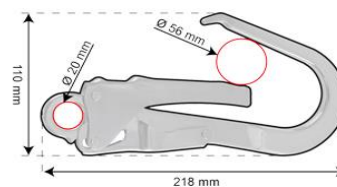

Nummer Omschrijving

483234 Edge Cuzco
Stalen karabijnhaak
> 25 kN
Opening 56mm
Gewicht 480 gram
Volgens EN 362/2004/A

Foto links