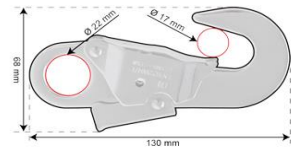

### Nummer Omschrijving

**483231 Edge Teide**  
Stalen karabijnhaak  
> 22 kN  
Opening 17mm  
Gewicht 225 gram  
Volgens EN 362/2004/T

Foto rechts