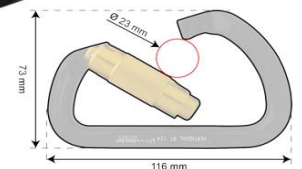

Nummer Omschrijving

483233 Edge Turquino
Aluminium karabijnhaak
> 30 kN
Opening 23mm
Gewicht 97 gram
Volgens EN 362/2004/B

Foto rechts