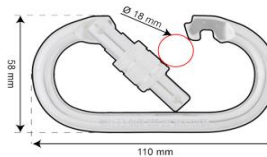

Nummer Omschrijving

483232 Edge Annapurna
Stalen karabijnhaak
> 25 kN
Opening 18mm
Gewicht 156 gram
Volgens EN 362/2004/B

Foto links