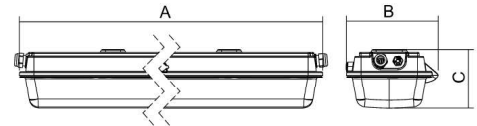

Ballast: EP – elektronisch 110 – 254 Vac, 50/60 Hz, 220 – 250 V, 0 Hz DC.

Lichtbron: LED, 4000K, CRI +80.

Behuizing: Kunststof materiaal GRP (polyester gevuld met fiberglas), kleur grijs RAL 7035.

Kap: Helder PC (polycarbonate). Het lus vlamgetest 850°C PC. Bescherming: IP66 en IK08.

Bevestiging: Directe opbouw aan plafond of muur via set roestvaststalen beugels, mastbevestiging via set mastbeugels, vrijhangend met speciale beugelset.

Aansluiting: Schroefloze driepolige aansluitblok, maximum diameter van de kabels 4 mm².

Standaard meegeleverd: 1 st EX kunststof kabelwartel M25x1.5 (als een standaard voor kabeldiameter van 12-18mm), 2 stuks EX afdichtpluggen M25x1.5.

Berekende levensduur – LED modules: L80B50 ta55 – 50.000h. Fabrieksgarantie, 5 jaar.

Het verlichtingsarmatuur voldoet aan de fotobiologische veiligheid volgens de norm CSN EN 62471:2009. Geschikt voor personen met een hoge gevoeligheid voor UV-straling en het blauwe spectrum.

Markering die aangeeft dat wordt voldaan aan de relevante voorschriften voor elektromagnetische compatibiliteit (EMC). Tolerantie van lichtstroom en opgenomen vermogen van het verlichtingsarmatuur +/- 10%. Optioneel in noodverlichting of nood-continu verlichting, enkel (1F) of 3 fase doorvoerbedrading, kleurtemperaturen 3000 of 6000K, NANO bescherming, met - of zonder disconnector.