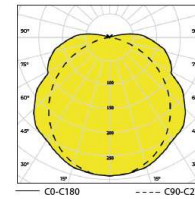

Ballast: EP – elektronisch 110 – 254 Vac, 50/60 Hz, 220 – 250 V, 0 Hz DC.

Lichtbron: LED, 4000K, CRI +80.

Behuizing: Kunststof materiaal GRP (polyester gevuld met fiberglas), kleur grijs RAL 7035.

Kap: Helder PC (polycarbonate). Het lus vlamgetest 850°C PC. Bescherming: IP66 en IK08.

Bevestiging: Directe opbouw aan plafond of muur via set roestvaststalen beugels, mastbevestiging via set mastbeugels, vrijhangend met speciale beugelset.

Aansluiting: Schroefloze driepolige aansluitblok, maximum diameter van de kabels 4 mm².

Standaard meegeleverd: 1 st EX kunststof kabelwartel M25x1.5 (als een standaard voor kabeldiameter van 12-18mm), 2 stuks EX afdichtpluggen M25x1.5.

Berekende levensduur – LED modules: L80B50 ta55 – 50.000h. Fabrieksgarantie, 5 jaar.

Het verlichtingsarmatuur voldoet aan de fotobiologische veiligheid volgens de norm CSN EN 62471:2009. Geschikt voor personen met een hoge gevoeligheid voor UV-straling en het blauwe spectrum.

Markering die aangeeft dat wordt voldaan aan de relevante voorschriften voor elektromagnetische compatibiliteit (EMC). Tolerantie van lichtstroom en opgenomen vermogen van het verlichtingsarmatuur +/- 10%. Optioneel in noodverlichting of nood-continu verlichting, enkel (1F) of 3 fase doorvoerbedrading, kleurtemperaturen 3000 of 6000K, NANO bescherming, met - of zonder disconnector.