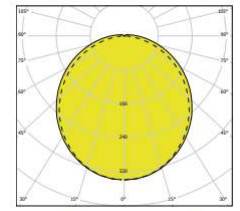

Artikel Nr.	Omschrijving	Wattage	Lumen	LxBxH mm	Ta max (°C)	Equivalent TL **
83VT050630	Extra-Ex-LED OP-2750-218-4K	16	2345	670x155x105	50	2x18W
83VT050610	Extra-Ex-LED OP-4000-218-4K	28	3139	670x155x105	50	x
83VT050631	Extra-Ex-LED OP-5500-236-4K	30	4654	1280x155x105	50	2x36W
83VT050611	Extra-Ex-LED OP-8000-236-4K	53	6561	1280x880x105	50*	2x58W

— C0-C180   - - - - C90-C270

Vyrtych EXTRA-Ex-LED Accessoires

Artikel Nr.	Omschrijving
83VT008060	EX Kunststof kabelwartel M20x1.5
83VT008090	EX Kunststof plug M20x1.5
83VT051157	EXTRA Mastbeugel Ø 50 mm - AISI-304 (1 st)
83VT064643	EXTRA Set wandbeugels, hoek 45° - AISI-304 (2 stuks)
83VT008097	Vlakke afdichtring EPDM 27x18.5x1.5mm
83VT001748LAK	Beschermkooi EUROPA/EXTRA 2x18W
83VT001749LAK	Beschermkooi EUROPA/EXTRA 2x36W
83VT001750LAK	Beschermkooi EUROPA/EXTRA/VIPET 2V58 2x58W
83VT051131	Draadophanging EUROPA/EXTRA/VIPET - 3mt (2 stuks)
83VT001696	Kettingbeugel EXTRA (1 pc)