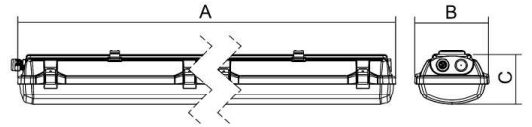

De verlichting is gecertificeerd door FTZU Ostrava-Radvanice (certificaat type FTZU 16 ATEX 0167X).

Ballast: EP – elektronisch 110 – 254 V, 50/60 Hz AC, EP – elektronisch, 220 – 250 V, 0 Hz DC.

Lichtbron: LED, 4000K, CRI +80.

Behuizing: Kunststof materiaal PC (polycarbonaat), kleur grijs RAL 7035.

Kap: Opaal PC (polycarbonaat). Gebruikte materialen zijn UV stabiel. Hete lus vlamgetest 850°C PC.

Bescherming: IP66 en IK10.

Aansluiting: Schroefloze driepolige aansluitblok, maximum diameter van de kabels 4 mm².

Berekende levensduur – LED modules: L80B50 ta50 – 60.000h. Fabrieksgarantie, 5 jaar.

Het verlichtingsarmatuur voldoet aan de fotobiologische veiligheid volgens de norm CSN EN 62471:2009.

Geschikt voor personen met een hoge gevoeligheid voor UV-straling en het blauwe spectrum.

Markering die aangeeft dat wordt voldaan aan de relevante voorschriften voor elektromagnetische compatibiliteit (EMC).

Tolerantie van lichtstroom en opgenomen vermogen van het verlichtingsarmatuur +/- 10%.

* Versie voor 110V 50/60 Hz verklaard voor een ta 40°C.

** Armaturen zijn geen een op een vervanging. Ze kunnen variëren in lengte. De vereiste verlichting van de ruimte moet door lichtberekening worden geverifieerd.

Optioneel in noodverlichting of nood-continu verlichting, enkel of 3 fase doorvoerbedrading, kleurtemperaturen 3000 of 6000K, NANO bescherming.

VYRTYCH