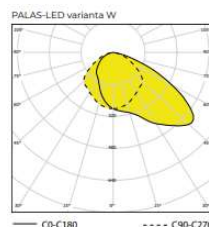

PALAS-LED

IP 65

NOODVERLICHTINGSARMATUUR MET PICTOGRAMMEN

Artikel Nr.	Omschrijving	Wattage	Lumen	LxBxH mm
83VT141651	Palas-LED-3-M1-ST, 3h	5.8	141	269x144x40
83VT141652	Palas-LED-1-M2-ST, 1h	5.8	241	269x144x41
83VT141653	Palas-LED-3-M2-ST, 3h	6.6	241	269x144x42
83VT141654	Palas-LED-1-M5-ST, 1h	6.8	576	269x144x43
83VT141655	Palas-LED-3-M5-ST, 3h	6.8	576	269x144x44
83VT141656	Palas-LED-M1-CB	5.8	141	269x144x45
83VT141657	Palas-LED-M2-CB	5.8	241	269x144x46
83VT141658	Palas-LED-M5-CB	6.8	576	269x144x47

ASYMMETRISCH NOODVERLICHTINGSARMATUUR

Artikel Nr.	Omschrijving	Wattage	Lumen	LxBxH mm
83VT141720	Palas-LED-3-W1-ST, 3h	6.5	204	269x144x40
83VT141721	Palas-LED-1-W2-ST, 3h	6.8	388	269x144x41
83VT141722	Palas-LED-3-W1-AT, 3h	6.5	204	269x144x42
83VT141723	Palas-LED-W1-CB	6.5	204	269x144x43
83VT141724	Palas-LED-W2-CB	6.8	388	269x144x44