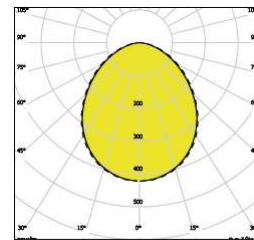

Certificering: PITBUL-Ex-LED-WOD; II 2G Ex eb mb op is IIC T4 Gb en II 2D Ex tb op is IIIC T67°C Db.

De verlichting is gecertificeerd door FTZU Ostrava-Radvanice (certificaat type FTZU 16 ATEX 0089X).

Ballast: EP – elektronisch 110 – 254 V, 50/60 Hz, 220 – 250 V, 0 Hz DC.

Lichtbron: LED, 4000K, CRI +80.

Behuizing: Wit gelakt plaatstaal RAL 9003.

Kap: Opaal gehard veiligheidsglas met HST test.

Bescherming: IP65 en IK10 + 20J. Fabrieksgarantie, 5 jaar.

Bevestiging: Directe wand of plafondmontage door M8 schroeven door de basis, met plafondbeugels of

verstelbare beugels, vrij hangend met speciale beugels, in een verlaagd plafond met een speciaal frame of

op een mast via mastbeugels.

Aansluiting: Schroefloze driepolige aansluitblok, maximum diameter van de kabels 4 mm².

Standaard meegeleverd: 1st EX kunststof kabelwartel M20x1,5 voor diameter kabel 7-12mm, 1st EX kunststof

afdichtplug.

Berekende levensduur – LED modules: L80B50 ta55°C - 50.000h - 418/436.

Berekende levensduur – LED modules: L80B50 ta 60°C - 50.000h - 218/236.

Het verlichtingsarmatuur voldoet aan de fotobiologische veiligheid volgens de norm CSN EN 62471:2009.

Geschikt voor personen met een hoge gevoeligheid voor UV-straling en het blauwe spectrum.

(in geval van ROESTVASTSTAAL versie is het verklaard dat de omgevingstemperatuur wordt verlaagd met

5-10°C).

CO-C180 --- C90-C270