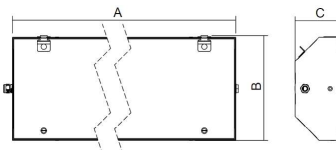

Certificering: PITBUL-Ex-LED-WOD; II 2G Ex eb mb op is IIC T4 Gb en II 2D Ex tb op is IIIC T67°C Db.

De verlichting is gecertificeerd door FTZU Ostrava-Radvanice (certificaat type FTZU 16 ATEX 0089X).

Ballast: EP – elektronisch 110 – 254 V, 50/60 Hz, 220 – 250 V, 0 Hz DC.

Lichtbron: LED, 4000K, CRI +80.

Behuizing: Wit gelakt plaatstaal RAL 9003.

Kap: Opaal gehard veiligheidsglas met HST test.

Bescherming: IP65 en IK10 + 20J. Fabrieksgarantie, 5 jaar.

Bevestiging: Directe wand of plafondmontage door M8 schroeven door de basis, met plafondbeugels of

verstelbare beugels, vrij hangend met speciale beugels, in een verlaagd plafond met een speciaal frame of

op een mast via mastbeugels.

Aansluiting: Schroefloze driepolige aansluitblok, maximum diameter van de kabels 4 mm².

Standaard meegeleverd: 1st EX kunststof kabelwartel M20x1,5 voor diameter kabel 7-12mm, 1st EX kunststof

afdichtplug.

Berekende levensduur – LED modules: L80B50 ta55°C - 50.000h - 418/436.

Berekende levensduur – LED modules: L80B50 ta 60°C - 50.000h - 218/236.

Het verlichtingsarmatuur voldoet aan de fotobiologische veiligheid volgens de norm CSN EN 62471:2009.

Geschikt voor personen met een hoge gevoeligheid voor UV-straling en het blauwe spectrum.

(in geval van ROESTVASTSTAAL versie is het verklaard dat de omgevingstemperatuur wordt verlaagd met

5-10°C).

CO-C180 --- C90-C270