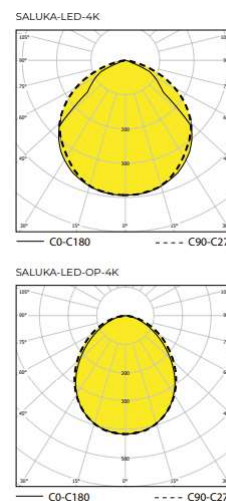

SALUKA-LED Optional Stainless Steel housing available in AISI 304 & AISI 316

**SALUKA-LED**

IP 66

Article No.	Description	Wattage	Lumen output	LxWxH mm	Ta max (°C)	Diffuser
83VT053030	Saluka LED 2500-218-4K	16	2120	705x182x90	45	Clear
83VT053031	Saluka LED 5000-218-4K	33	4166	705x192x90	45	Clear
83VT053032	Saluka LED 5000-236-4K	33	4336	1305x192x90	60	Clear
83VT053033	Saluka LED 10000-236-4K	66	8333	1305x192x92	45	Clear
83VT053034	Saluka LED 7500-258-4K	50	6504	1605x192x92	45	Clear
83VT053035	Saluka LED 12550-258-4K	80	10429	1605x192x92	40	Clear
83VT053036	Saluka LED-OP 2500-218-4K	16	2079	705x182x90	45	Opal
83VT053037	Saluka LED-OP 5000-218-4K	33	4362	705x182x90	45	Opal
83VT053038	Saluka LED-OP 5000-236-4K	33	4254	1305x192x90	60	Opal
83VT053039	Saluka LED-OP 10000-236-4K	66	8724	1305x192x90	45	Opal
83VT053040	Saluka LED-OP 7500-258-4K	50	6381	1605x192x92	45	Opal
83VT053041	Saluka LED-OP 12550-258-4K	80	10918	1605x192x92	40	Opal