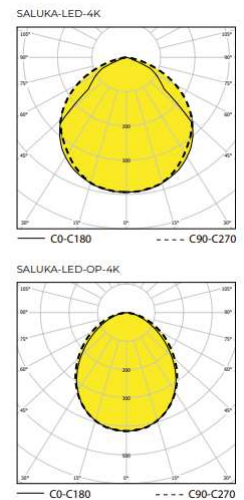

Artikel Nr.	Omschrijving	Wattage	Lumen	LxBxH mm	Ta max (°C)	Diffuser
83VT053030	Saluka LED 2500-218-4K	16	2120	705x192x90	45	Helder
83VT053031	Saluka LED 5000-218-4K	33	4166	705x192x90	45	Helder
83VT053032	Saluka LED 5000-236-4K	33	4336	1305x192x90	60	Helder
83VT053033	Saluka LED 10000-236-4K	66	8333	1305x192x90	45	Helder
83VT053034	Saluka LED 7500-258-4K	50	6504	1605x192x90	45	Helder
83VT053035	Saluka LED 12550-258-4K	80	10429	1605x192x90	40	Helder
83VT053036	Saluka LED-OP 2500-218-4K	16	2079	705x192x90	45	Opaal
83VT053037	Saluka LED-OP 5000-218-4K	33	4362	705x192x90	45	Opaal
83VT053038	Saluka LED-OP 5000-236-4K	33	4254	1305x192x90	60	Opaal
83VT053039	Saluka LED-OP 10000-236-4K	66	8724	1305x192x90	45	Opaal
83VT053040	Saluka LED-OP 7500-258-4K	50	6381	1605x192x90	45	Opaal
83VT053041	Saluka LED-OP 12550-258-4K	80	10918	1605x192x90	40	Opaal