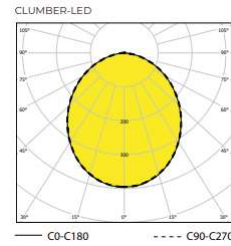

Tolerantie van de lichtstroom en opgenomen vermogenvan het verlichtingsarmatuur +/- 10%

Fabrieksgarantie 5 jaar. Ontworpen en geproduceerd in Europa.

CLUMBER-LED

IP 64

IK10

Artikel Nr.	Omschrijving	Wattage	Lumen output lm	Ta Max (°C)	IP Klasse	Afmetingen Ax C mm	Kleur Kelvin
83VT053550	CLUMBER1-LED-OP-4500-4K	29	3276	30	IP64	505x63	4000
83VT053551	CLUMBER1-LED-OP-3900-4K	25	2842	30	IP64	505x63	4000
83VT053552	CLUMBER1-LED-OP-5100-4K	34	3693	30	IP64	505x63	4000
83VT053553	CLUMBER1-LED-OP-6200-4K	43	4472	30	IP64	505x63	4000
83VT053554	CLUMBER2-LED-OP-1950-4K	13	1404	30	IP64	370x63	4000
83VT053555	CLUMBER2-LED-OP-1700-4K	11	1218	30	IP64	370x63	4000
83VT053556	CLUMBER2-LED-OP-2200-4K	14	1582	30	IP64	370x63	4000
83VT053557	CLUMBER2-LED-OP-2650-4K	18	1916	30	IP64	370x63	4000
83VT053558	CLUMBER3-LED-OP-1150-4K	8	959	30	IP64	208x66	4000
83VT053559	CLUMBER3-LED-OP-1500-4K	12	1225	30	IP64	208x66	4000