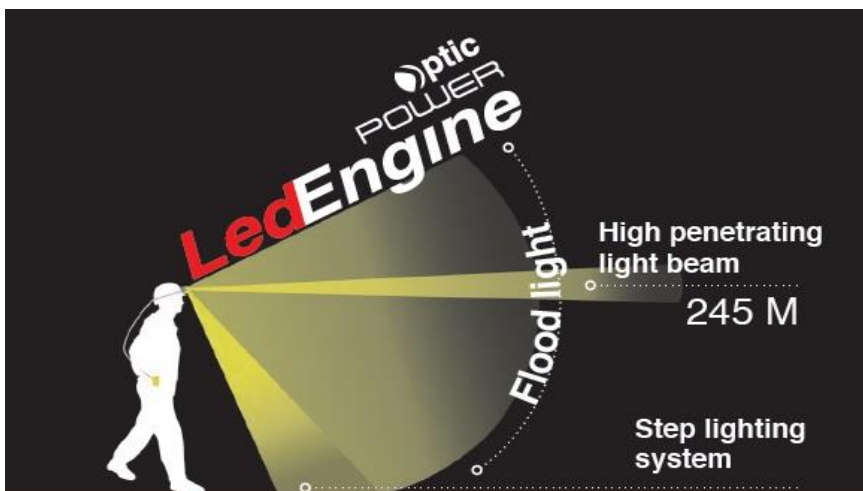

Nummer Omschrijving

900522 Aduro Adalit L-50 Zone 0