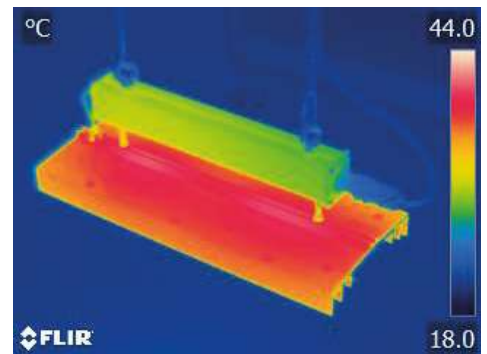

doublepower!!

Verlichtingspartner van grote merken. Voorbeeld Hyundai autofabrieken Tjechië.