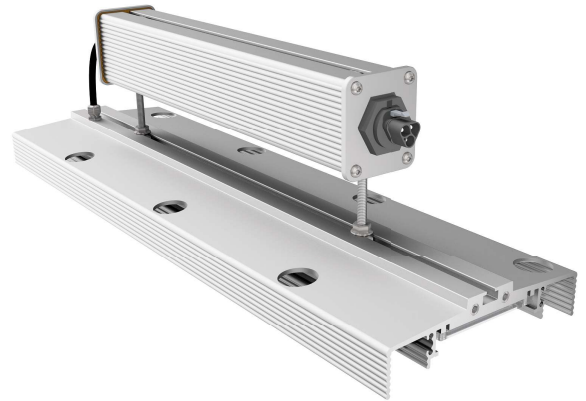

Leverbaar in High Efficiency (HE) en High Output (HO) versie.

Artikel Nr.	Omschrijving	Wattage	Lumen	LxBxH mm
02SKY1006	SKY 2-module HE	41,2W	7415 lm	506 x 151 x 144
02SKY1007	SKY 2-module HO	55,4W	9656 lm	506 x 151 x 144
02SKY1008	SKY 3-module HE	61,8W	11123 lm	759 x 151 x 144
02SKY1009	SKY 3-module HO	83,1W	14485 lm	759 x 151 x 144
02SKY1010	SKY 4-module HE	82,4W	14831 lm	1012 x 151 x 144
02SKY1011	SKY 4-module HO	110,8W	19313 lm	1012 x 151 x 144
02SKY1012	SKY 5-module HE	103,0W	18539 lm	1265 x 151 x 144
02SKY1013	SKY 5-module HO	138,5W	24141 lm	1265 x 151 x 144
02SKY1014	SKY 6-module HE	1236,6W	22246 lm	1518 x 151 x 144
02SKY1015	SKY 6-module HO	166,2W	28969 lm	1518 x 151 x 144
02SKY1016	SKY 7-module HE	144,2W	25954 lm	1771 x 151 x 144
02SKY1017	SKY 7-module HO	193,9W	33798 lm	1771 x 151 x 144
02SKY1018	SKY 8-module HE	164,8W	29662 lm	2024 x 151 x 144
02SKY1019	SKY 8-module HO	221,6W	38626 lm	2024 x 151 x 144
02SKY1020	SKY 9-module HE	185,4W	33369 lm	2277 x 151 x 144
02SKY1021	SKY 9-module HO	249,3W	43454 lm	2277 x 151 x 144
02SKY1022	SKY 10-module HE	206,0W	37077 lm	1323 x 384 x 65
02SKY1023	SKY 10-module HO	277,0W	48282 lm	1323 x 384 x 65
02SKY1024	SKY 12-module HE	247,2W	44493 lm	1576 x 447 x 70
02SKY1025	SKY 12-module HO	332,4W	57939 lm	1576 x 447 x 70

doublepower!!
industrial lighting | intelligent | efficient

Versions with or without Front Glass Cover

doublepower!! SKY

Ongeëvenaarde warmtehuishouding. LED Driver wordt niet beïnvloed door de warmte van de LEDs en zorgt voor een lange probleemloze levensduur.